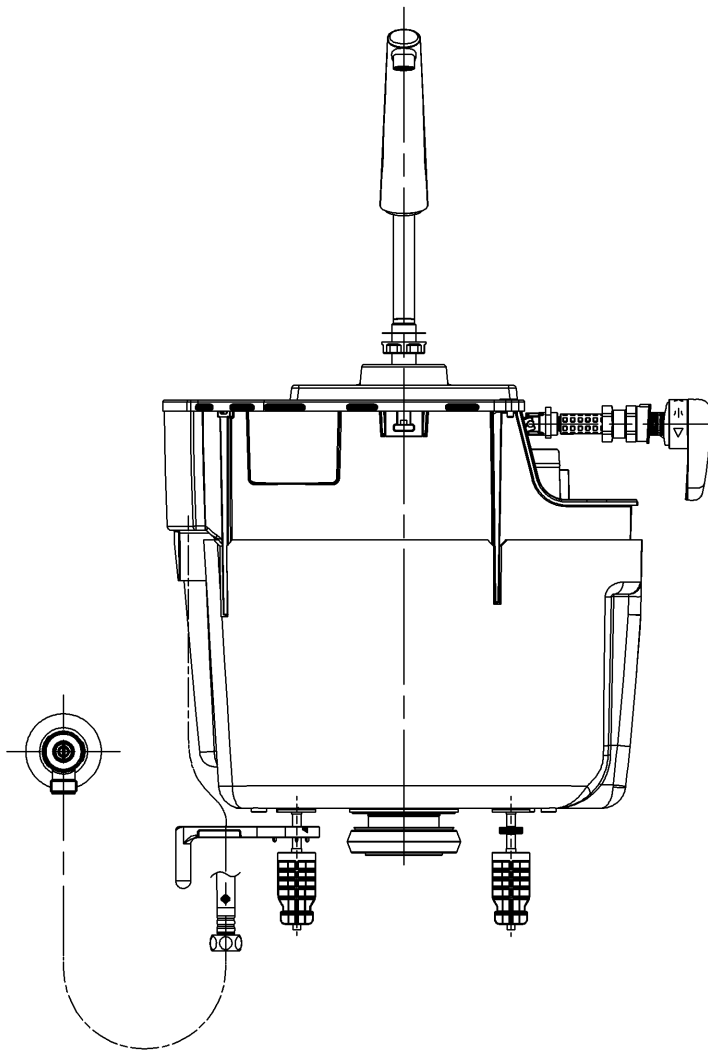

- <付属品>
- レバーハンドル × 1
 - 手洗金具 × 1
 - 取付金具 × 1
 - 止水栓 × 1
 - ホースガイド × 1

止水栓は床、壁共通使用可

TOTO		UNIT mm	SCALE 1:6	DATE 2023-Jun-16	DRAWN Shota.Sadakane
TITLE	内部樹脂タンク一式				CHECKED Koji.Sakoda
	INNER RESIN TANK UNIT				APPROVED Hiroshi.Ono
REMARKS	手洗付用				ITEM NUMBER HH11277Z