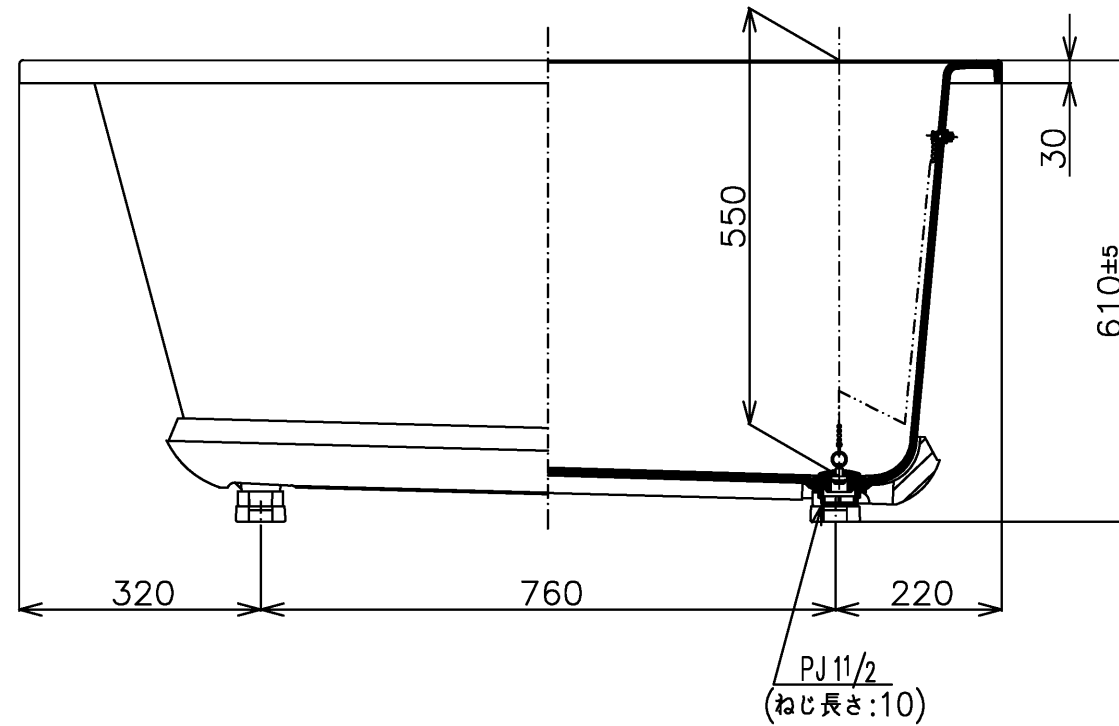

色番	色彩	記号
#NG1	ミストホワイト	

<b>TOTO</b>		 単位 mm	名称
製図	検図	日付	和洋折衷エプロンなし ニューグライトバスF 1300サイズ
中田	林堂 三上	26.04.01	
備考			図番 PGS1310N