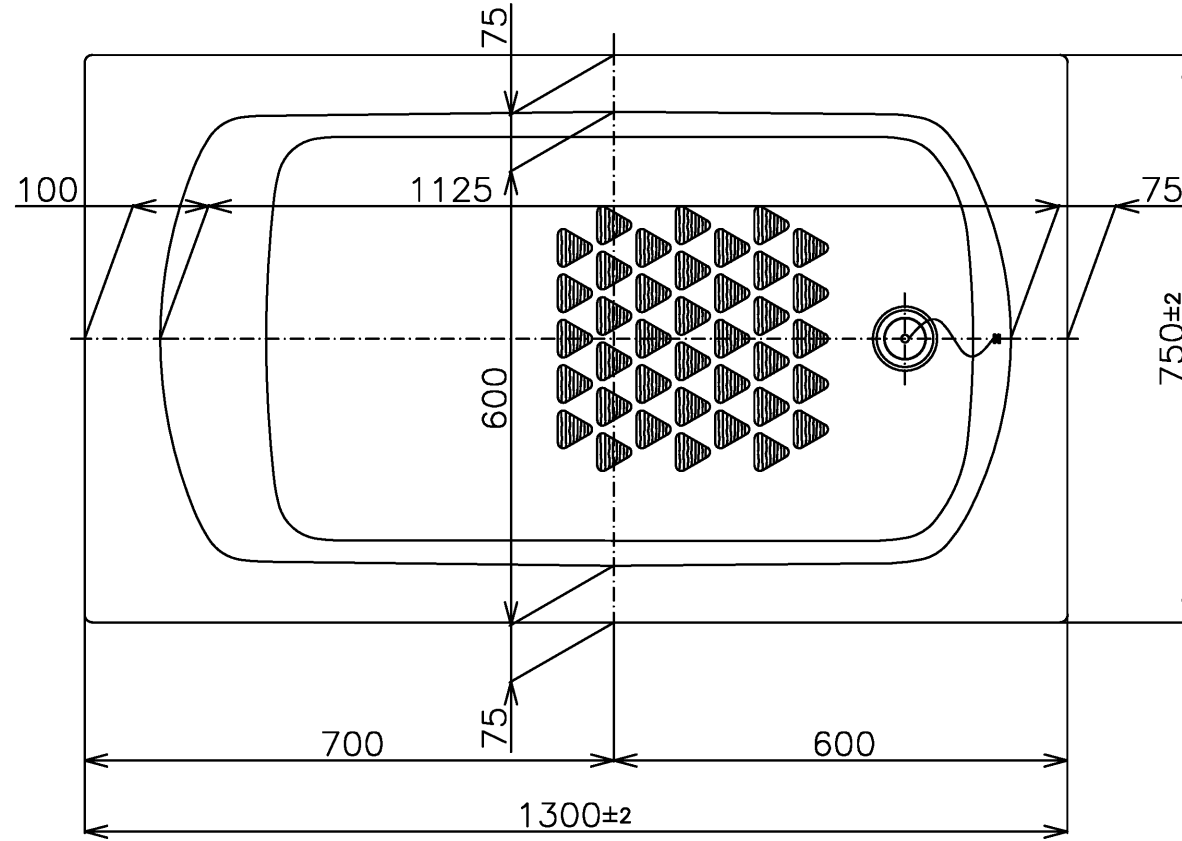

色番	色彩	記号
#NG1	ミストホワイト	

<b>TOTO</b>		 単位 mm	名称
製図	検図	日付	和洋折衷エプロンなし ニューグライトバスF 1300サイズ
中田	林堂 三上	26.04.01	
備考			図番 PGS1310N