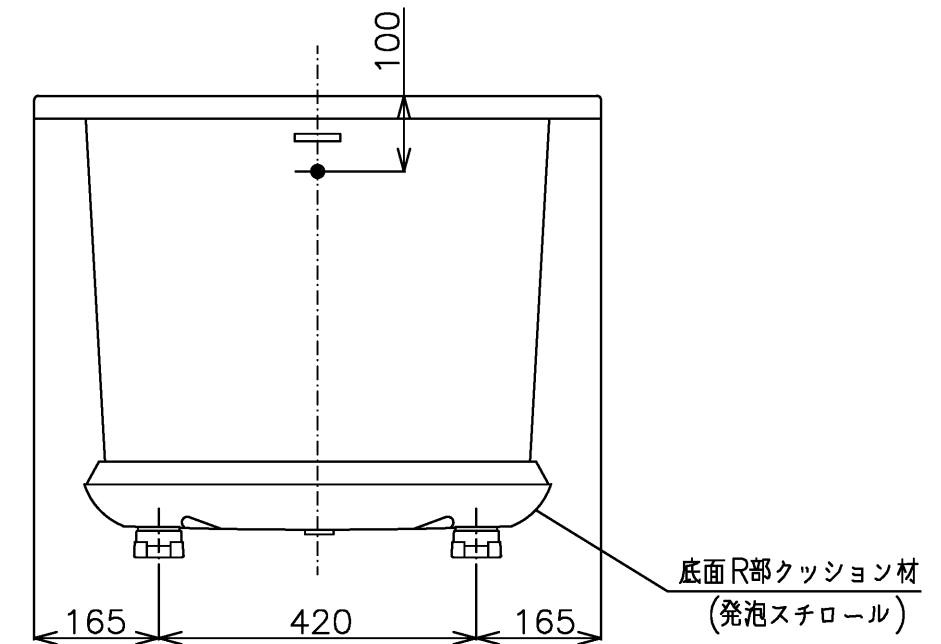

色番	色彩	記号
#NG1	ミストホワイト	

<b>TOTO</b>		 単位 mm	名称
製図	検図	日付	和洋折衷エプロンなし ニューグライトバスF 1300サイズ
中田	林堂 三上	26.04.01	
備考			図番 PGS1310N