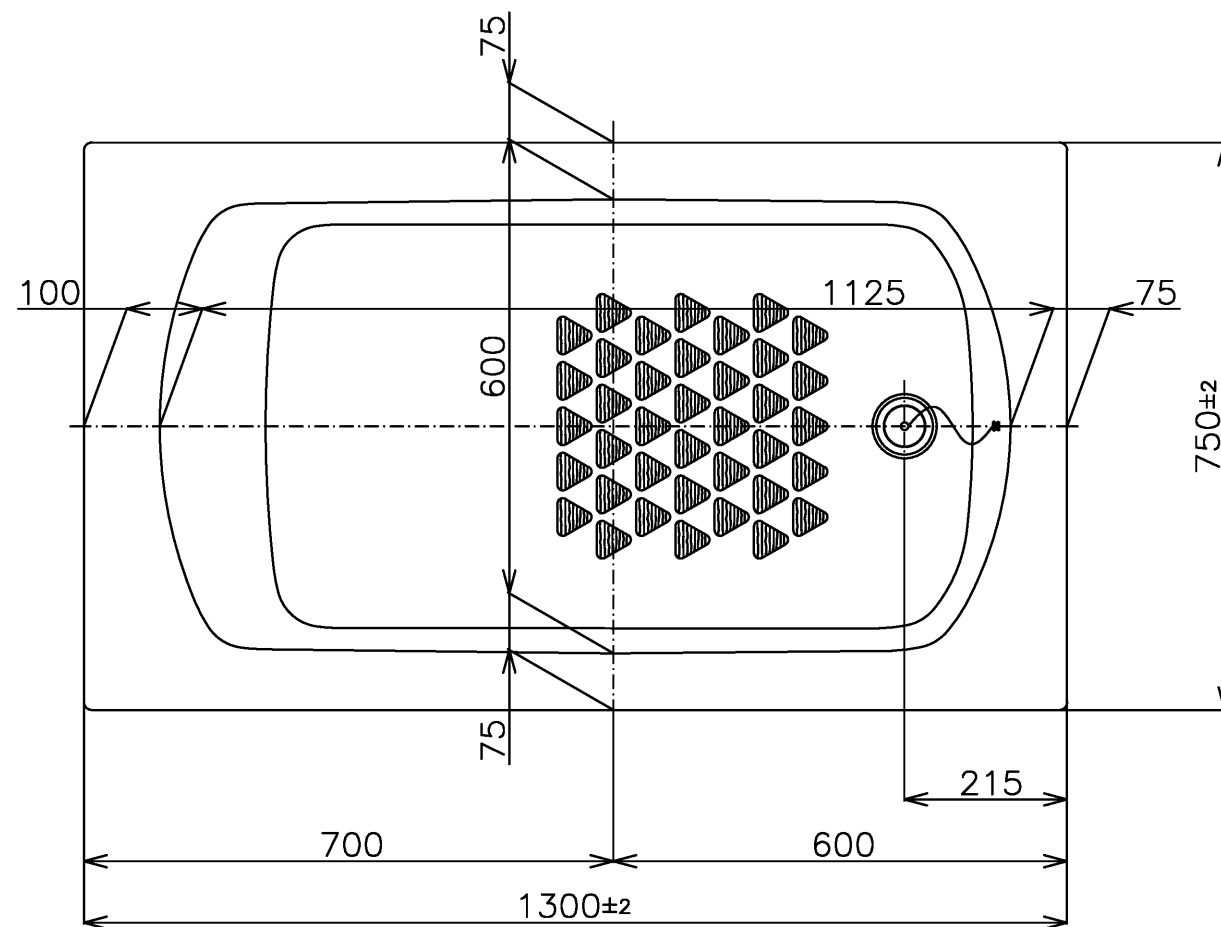

色番	色彩	記号
#NG1	ミストホワイ	

TOTO		単位 mm	名称 和洋折衷一方半エプロン付きニューグライト バスF1300サイズ
製図 中田	検図 林堂 三上	日付 26.04.01	尺度 1:10
備考			図番 PGS1311RN