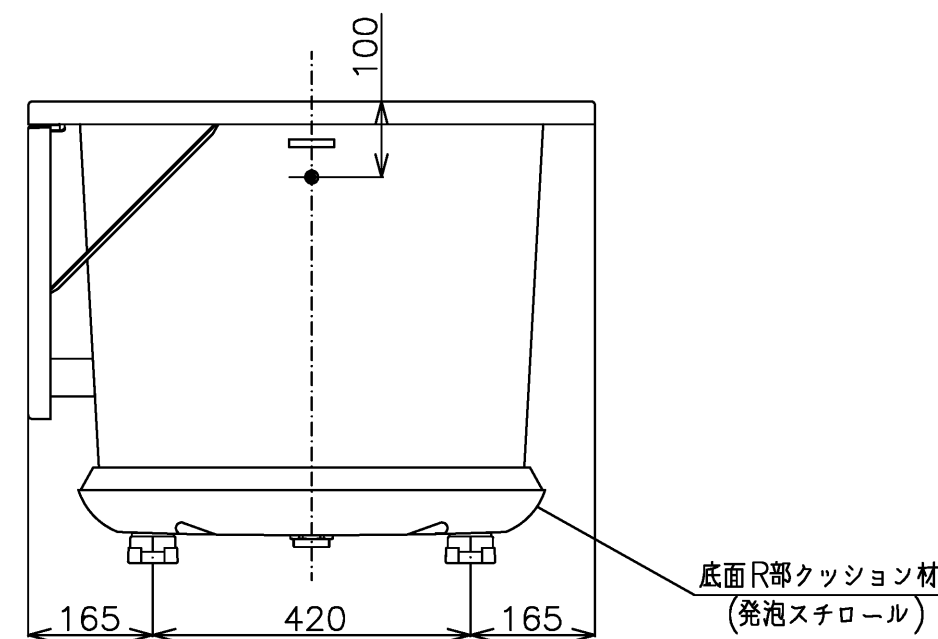

色番	色彩	記号
#NG1	ミストホワイ	

TOTO		単位 mm	名称 和洋折衷一方半エプロン付きニューグライト バスF1300サイズ
製図 中田	検図 林堂 三上	日付 26.04.01	尺度 1:10
備考			図番 PGS1311RN