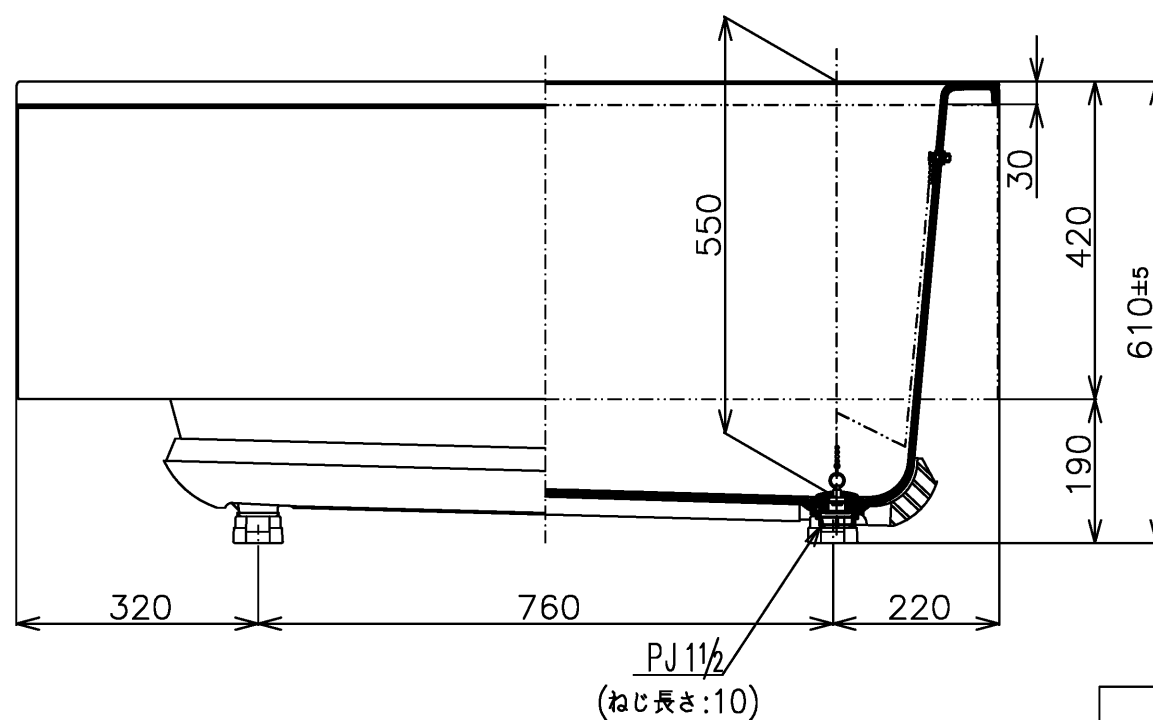

色番	色彩	記号
#NG1	ミストホワイ	

TOTO		単位 mm	名称 和洋折衷一方半エプロン付きニューグライト バスF1300サイズ
製図 中田	検図 林堂 三上	日付 26.04.01	尺度 1:10
備考			図番 PGS1311RN