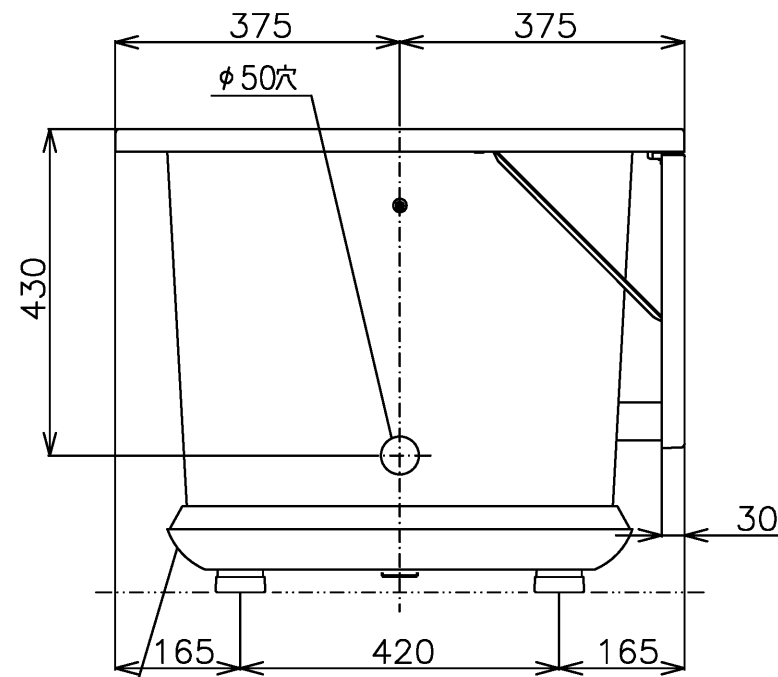

色番	色彩	記号
#NG1	ミストホワイト	

底面R部クッション材
(発泡スチロール)

TOTO			三角法	単位 mm	名称 和洋折衷一方半エプロン付き ニューグライトバスF (1400サイズ)
製図 中田	検図 林堂 三上	日付 26.4.1	尺度 1:10	品番	
備考					PGS1411LN1