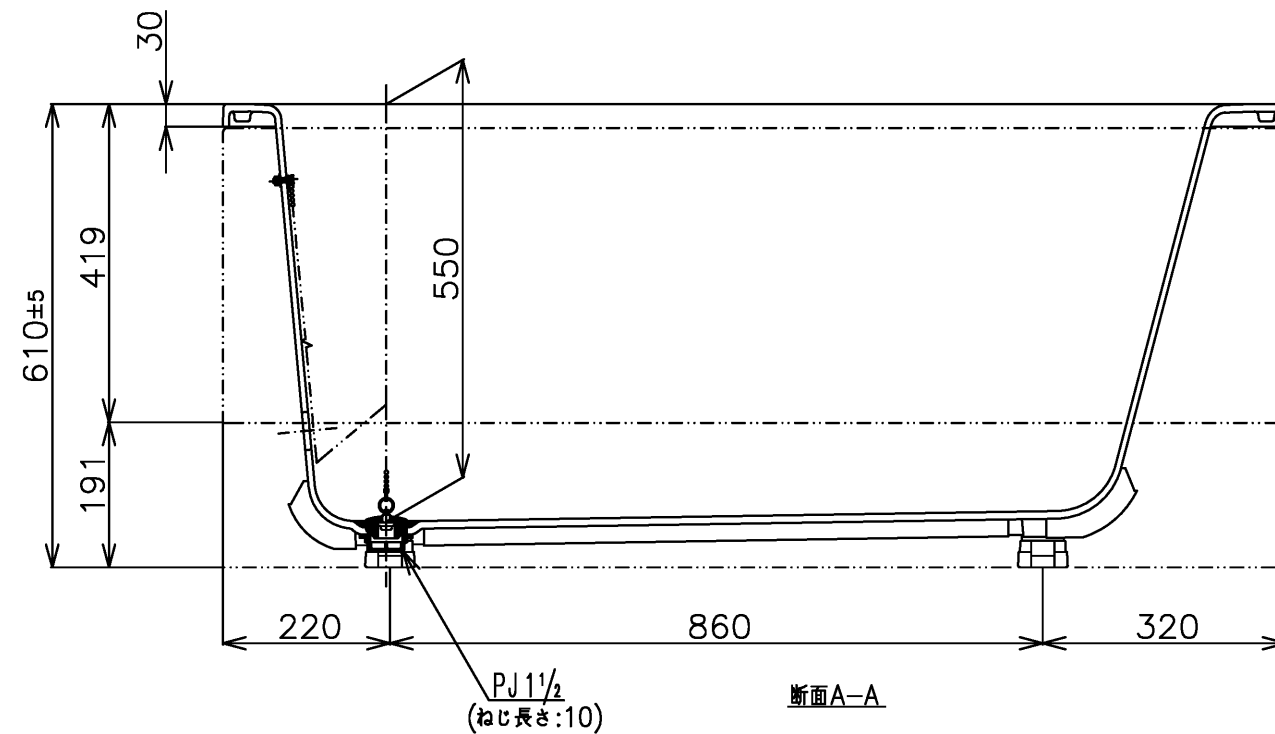

色番	色彩	記号
#NG1	ミストホワイト	

底面R部クッション材
(発泡スチロール)

TOTO			三角法	単位 mm	名称 和洋折衷一方半エプロン付き ニューグライトバスF (1400サイズ)
製図 中田	検図 林堂 三上	日付 26.4.1	尺度 1:10	品番	
備考					PGS1411LN1