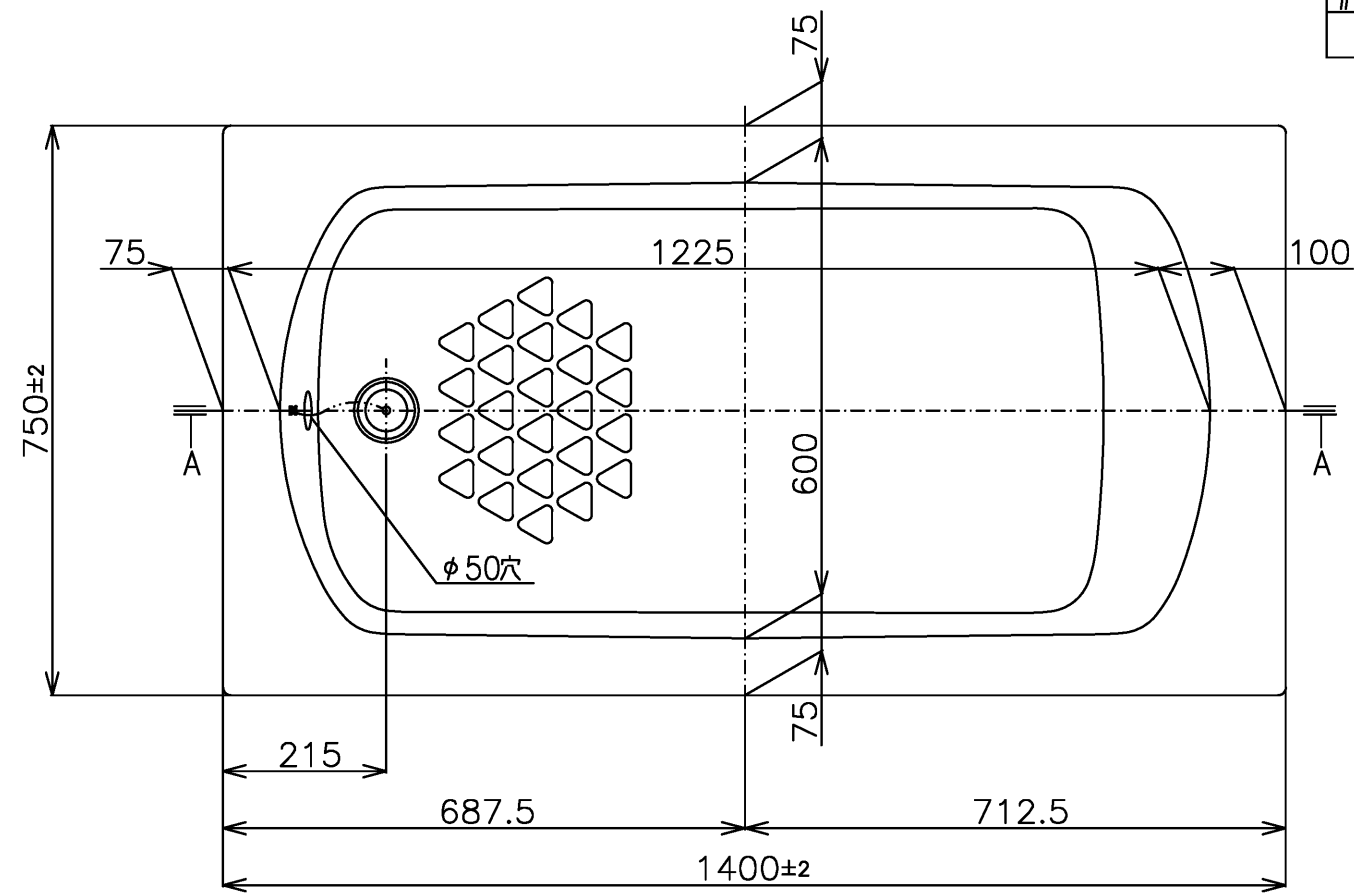

色番	色彩	記号
#NG1	ミストホワイト	

底面R部クッション材
(発泡スチロール)

TOTO			三角法	単位 mm	名称 和洋折衷一方半エプロン付き ニューグライトバスF (1400サイズ)
製図 中田	検図 林堂 三上	日付 26.4.1	尺度 1:10	品番	
備考					PGS1411LN1