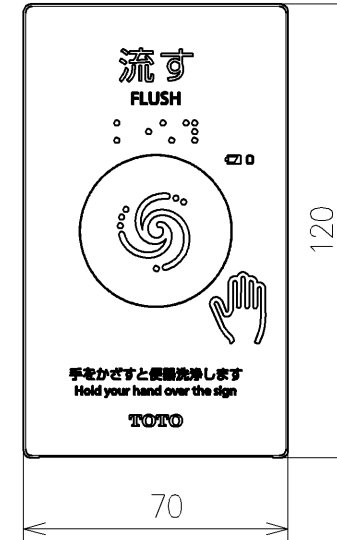

*定格: AC100V-311W 50/60Hz
 *1ページ目のリモコンはイメージ図です。
 配置と表示内容の詳細は2ページ目を参照ください。
 *ウォシュレットリモコンは発電タイプ
 *便器洗浄リモコン用専用リチウム電池(1個)は
 リモコン便器洗浄ユニットに同梱

TOTO			単位 mm	名称 ウォシュレットPS
製図 梶川幸	検図 星野潤	日付 2026/05/1 9	尺度 1:5	品番 TCF553AEP
備考 PS2A 洗浄脱臭暖房便座 擬音装置付き 便ふたなし 本体着脱部金属製				図番/ビジョン -
A3			ページNo . 1/1	(改)

アンカーブラク (3本)
ねじ長 φ4×30 (3本)

アンカーブラク (2本)
ねじ長 φ4×30 (2本)

リモコン詳細図

TOTO			単位	mm	名称	ウォシュレットPS	
製図	梶川幸	検図	星野潤	日付	2026/05/19	尺度	1:2
備考					品番	TCF553AEP	
					図番/ビジョン	-	
					ページNo	1/1	
						(改)	