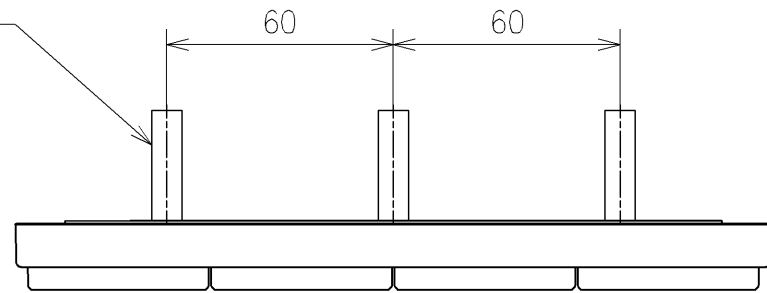

*定格: AC100V-311W 50/60Hz
 *1ページ目のリモコンはイメージ図です。
 配置と表示内容の詳細は2ページ目を参照ください。
 *ウォシュレットリモコンは発電タイプ
 *便器洗浄リモコン用専用リチウム電池(1個)は
 リモコン便器洗浄ユニットに同梱

TOTO			単位 mm	名称 ウォシュレットPS
製図 梶川幸	検図 星野潤	日付 2026/05/1 9	尺度 1:5	品番 TCF553AEP
備考 PS2A 洗浄脱臭暖房便座 擬音装置付き 便ふたなし 本体着脱部金属製				図番/ビジョン -
A3			ページNo . 1/1	(改)

アンカーブラク (3本)
ねじ長 φ4×30 (3本)

アンカーブラク (2本)
ねじ長 φ4×30 (2本)

リモコン詳細図

TOTO			単位	mm	名称	ウォシュレットPS	
製図	梶川幸	検図	星野潤	日付	2026/05/19	尺度	1:2
備考					品番	TCF553AEP	
					図番/ビジョン	-	
					ページNo	1/1	
						(改)	