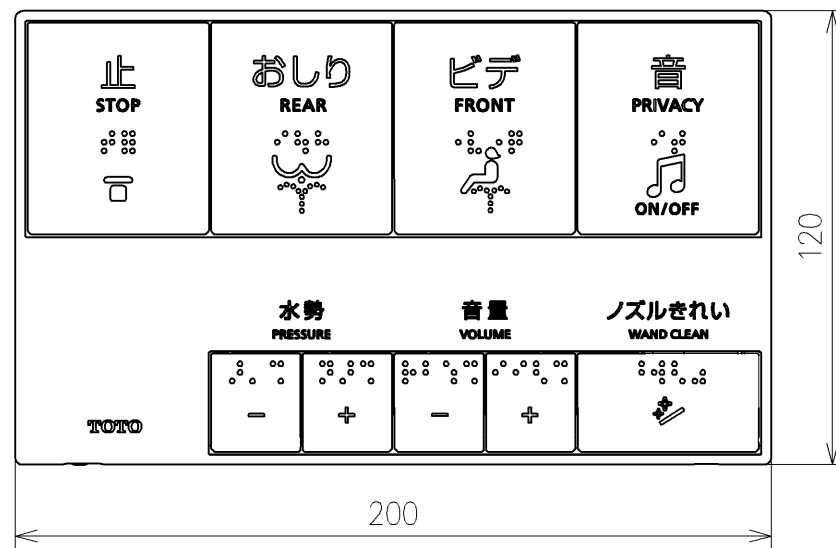

*定格: AC100V-311W 50/60Hz
 *1ページ目のリモコンはイメージ図です。
 配置と表示内容の詳細は2ページ目を参照ください。
 *ウォシュレットリモコンは発電タイプ
 *便器洗浄リモコン用専用リチウム電池(1個)は
 リモコン便器洗浄ユニットに同梱

TOTO			単位 mm	名称 ウォシュレットPS
製図 梶川幸	検図 星野潤	日付 2026/05/1 9	尺度 1:5	品番 TCF553AEP
備考 PS2A 洗浄脱臭暖房便座 擬音装置付き 便ふたなし 本体着脱部金属製				図番/ビジョン -
A3			ページNo . 1/1	(改)

アンカーブラク (3本)
ねじ長 φ4×30 (3本)

アンカーブラク (2本)
ねじ長 φ4×30 (2本)

リモコン詳細図

TOTO			単位	mm	名称	ウォシュレットPS	
製図	梶川幸	検図	星野潤	日付	2026/05/19	尺度	1:2
備考					品番	TCF553AEP	
					図番/ビジョン	-	
					ページNo	1/1	
						(改)	