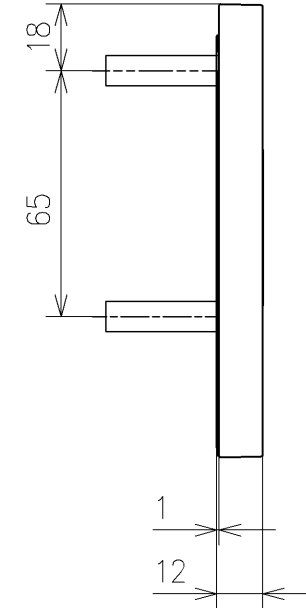

*定格: AC100V-311W 50/60Hz
 *1ページ目のリモコンはイメージ図です。
 配置と表示内容の詳細は2ページ目を参照ください。
 *ウォシュレットリモコンは発電タイプ
 *便器洗浄リモコン用専用リチウム電池(1個)は
 リモコン便器洗浄ユニットに同梱

TOTO			単位 mm	名称 ウォシュレットPS
製図 梶川幸	検図 星野潤	日付 2026/05/1 9	尺度 1:5	品番 TCF553AEP
備考 PS2A 洗浄脱臭暖房便座 擬音装置付き 便ふたなし 本体着脱部金属製				図番/ビジョン -
A3			ページNo . 1/1	(改)

アンカーブラク (3本)
ねじ長 φ4×30 (3本)

アンカーブラク (2本)
ねじ長 φ4×30 (2本)

リモコン詳細図

TOTO			単位	mm	名称	ウォシュレットPS	
製図	梶川幸	検図	星野潤	日付	2026/05/19	尺度	1:2
備考					品番	TCF553AEP	
					図番/ビジョン	-	
					ページNo	1/1	
						(改)	