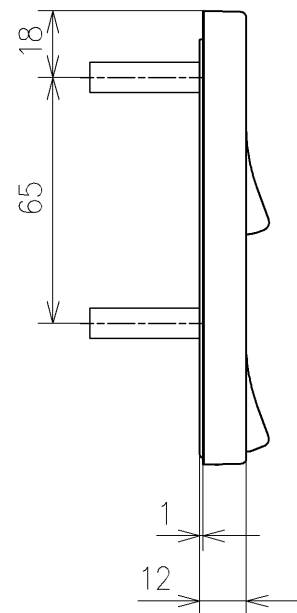

*定格: AC100V-311W 50/60Hz
 *1ページ目のリモコンはイメージ図です。
 配置と表示内容の詳細は2ページ目を参照ください。
 *ウォシュレットリモコンは発電タイプ
 *便器洗浄リモコン用専用リチウム電池(1個)は
 リモコン便器洗浄ユニットに同梱

TOTO			単位 mm	名称 ウォシュレットPS
製図 梶川幸	検図 星野潤	日付 2026/05/1 9	尺度 1:5	品番 TCF553AEP
備考 PS2A 洗浄脱臭暖房便座 擬音装置付き 便ふたなし 本体着脱部金属製				図番/ビジョン -
A3			ページNo . 1/1	(改)

アンカーブラク (3本)
ねじ長 φ4×30 (3本)

アンカーブラク (2本)
ねじ長 φ4×30 (2本)

リモコン詳細図

TOTO			単位	mm	名称	ウォシュレットPS	
製図	梶川幸	検図	星野潤	日付	2026/05/19	尺度	1:2
備考					品番	TCF553AEP	
					図番/ビジョン	-	
					ページNo	1/1	
						(改)	