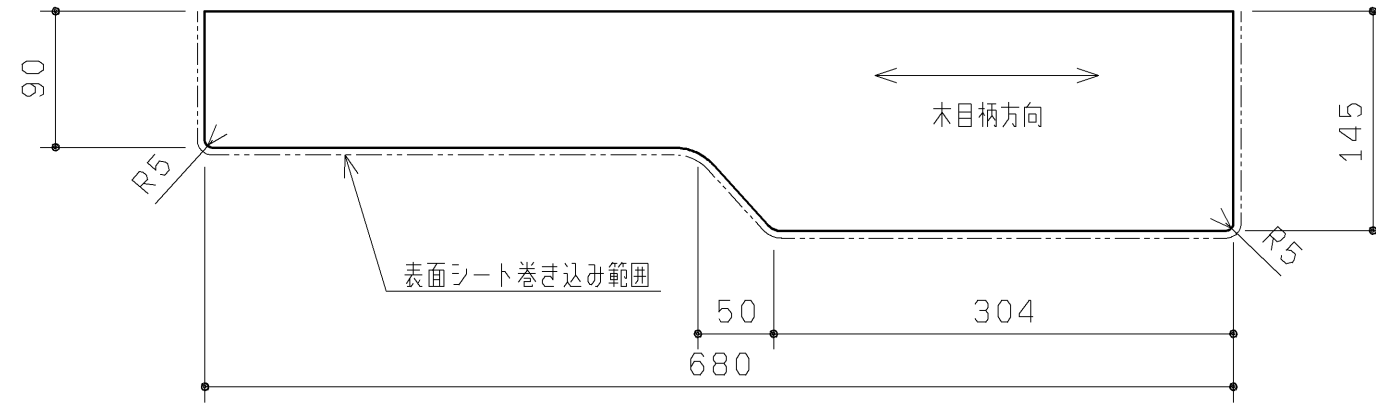

品番	表面色
UGKY12R#NW1	ホワイト
UGKY12R#EL	ライトウッドN
UGKY12R#MW	ダークブラウン
UGKY12R#ML	ミルベージュ

20.02 廃番

- ・材質：中質繊維板（MDF）+両面シート貼り
- ・裏面色：ホワイト

<b>TOTO</b>		第三角法	単位 mm	名称 カウンターセットL 680
製図 谷口明	検図 廣田	日付 19.12.02	尺度 1:5	品番 UGKY12R#*
備考				図番