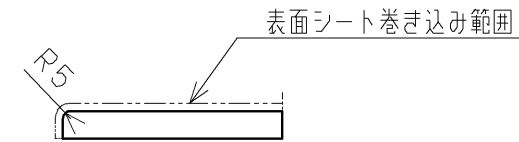

品番	表面色
UGKY12R#NW1	ホワイト
UGKY12R#EL	ライトウッドN
UGKY12R#MW	ダークブラウン
UGKY12R#ML	ミルベージュ

20.02 廃番

- ・材質：中質繊維板（MDF）+両面シート貼り
- ・裏面色：ホワイト

<b>TOTO</b>		第三角法	単位 mm	名称 カウンターセットL 680
製図 谷口明	検図 廣田	日付 19.12.02	尺度 1:5	品番 UGKY12R#*
備考				図番