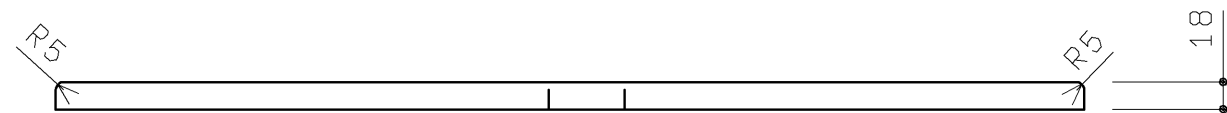

品番	表面色
UGKY12R#NW1	ホワイト
UGKY12R#EL	ライトウッドN
UGKY12R#MW	ダークブラウン
UGKY12R#ML	ミルベージュ

20.02 廃番

- ・材質：中質繊維板（MDF）+両面シート貼り
- ・裏面色：ホワイト

<b>TOTO</b>		第三角法	単位 mm	名称 カウンターセットL 680
製図 谷口明	検図 廣田	日付 19.12.02	尺度 1:5	品番 UGKY12R#*
備考				図番