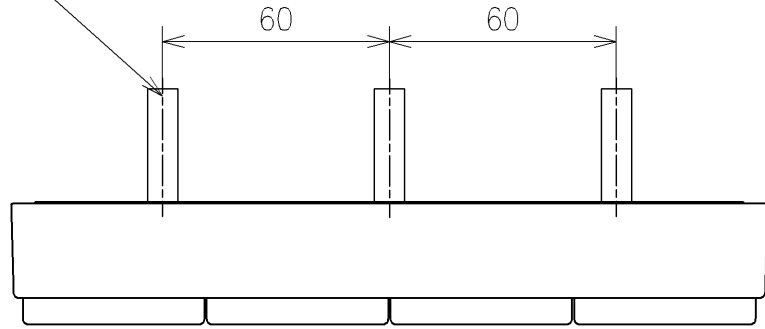

*定格: AC100V-409W 50/60Hz
 *1ページ目のリモコンはイメージ図です。
 *配置と表示内容の詳細は2ページ目を参照ください。

TOTO			単位 mm	名称 ウォシュレットPS
製図 原模二	検図 矢野健 川俣淳	日付 21-05-31	尺度 1:5	品番 TCF5554APR
備考 PS2AK 洗浄乾燥脱臭暖房便座 便心たなし 本体着脱部金属製				図番/ビジョン -
A3			ページNo . 1/1	(改)

アンカープラグ (3本)
ねじ長 φ4×30 (3本)

リモコン詳細図

TOTO			単位 mm	名称 ウオシュレットPS
製図 原慎二	検図 矢野健 川俣淳	日付 21-05-31	尺度 1:2	品番 TCF5554APR
備考				図番/ビジョン -
A4		ページNo . 1/1		(改)