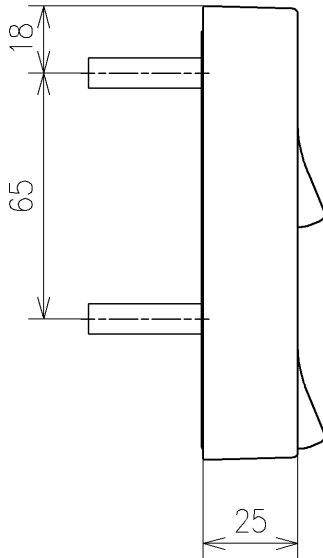

*定格: AC100V-409W 50/60Hz
 *1ページ目のリモコンはイメージ図です。
 *配置と表示内容の詳細は2ページ目を参照ください。

TOTO			単位 mm	名称 ウォシュレットPS
製図 原模二	検図 矢野健 川俣淳	日付 21-05-31	尺度 1:5	品番 TCF5554APR
備考 PS2AK 洗浄乾燥脱臭暖房便座 便心たなし 本体着脱部金属製				図番/ビジョン -
A3			ページNo . 1/1	(改)

アンカープラグ (3本)
ねじ長 φ4×30 (3本)

リモコン詳細図

TOTO			単位 mm	名称 ウオシュレットPS
製図 原慎二	検図 矢野健 川俣淳	日付 21-05-31	尺度 1:2	品番 TCF5554APR
備考				図番/ビジョン -
A4		ページNo . 1/1		(改)