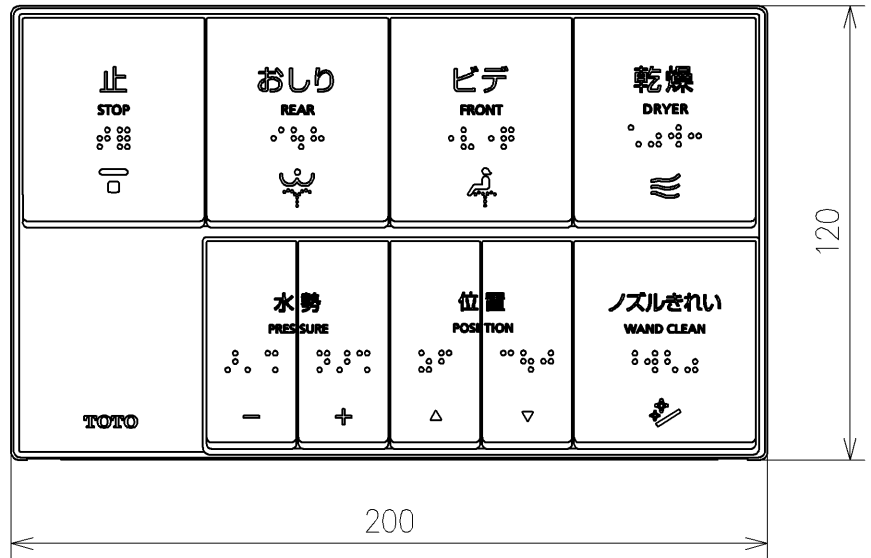

*定格: AC100V-409W 50/60Hz
 *1ページ目のリモコンはイメージ図です。
 *配置と表示内容の詳細は2ページ目を参照ください。

TOTO			単位 mm	名称 ウォシュレットPS
製図 原模二	検図 矢野健 川俣淳	日付 21-05-31	尺度 1:5	品番 TCF5554APR
備考 PS2AK 洗浄乾燥脱臭暖房便座 便心たなし 本体着脱部金属製				図番/ビジョン -
A3			ページNo . 1/1	(改)

アンカープラグ (3本)
ねじ長 φ4×30 (3本)

リモコン詳細図

TOTO			単位 mm	名称 ウオシュレットPS
製図 原慎二	検図 矢野健 川俣淳	日付 21-05-31	尺度 1:2	品番 TCF5554APR
備考				図番/ビジョン -
A4		ページNo . 1/1		(改)