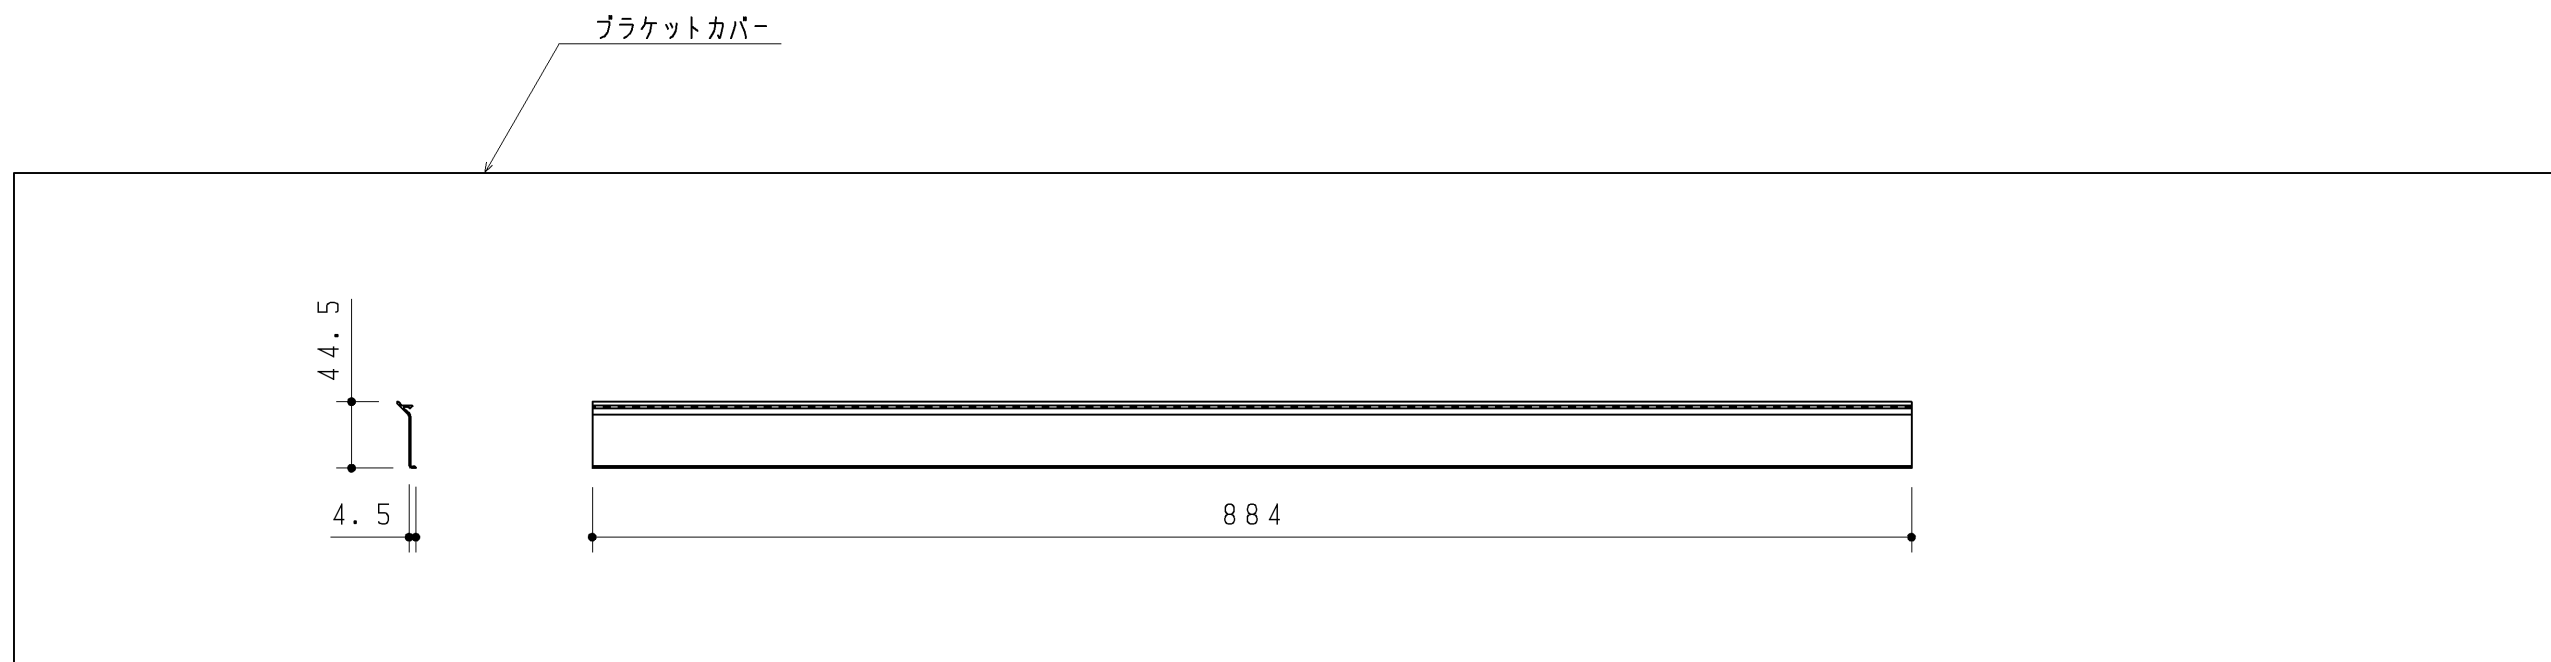

生産中止図面

2008/09

同梱部材

品名	数量(仕様)
ビスセット	1ヶ(4×40mmTPねじ3ヶ入)

品番	色名
UGKW2AER#KB	オプティブルー
UGKW2AER#MR	ミディアムウッド
UGKW2AER#N11	パールホワイト
UGKW2AER#NR	ナチュラルウッド

改廃年月日	改新要領No.	事由	製品番号	TOTO				製図	西本	検図	間瀬	笠原	年月日
								品名	カウンターセット(1200)				06.7.13
				品番	UGKW2AER***			尺度	1:5	投影法	三角法	材質	図番