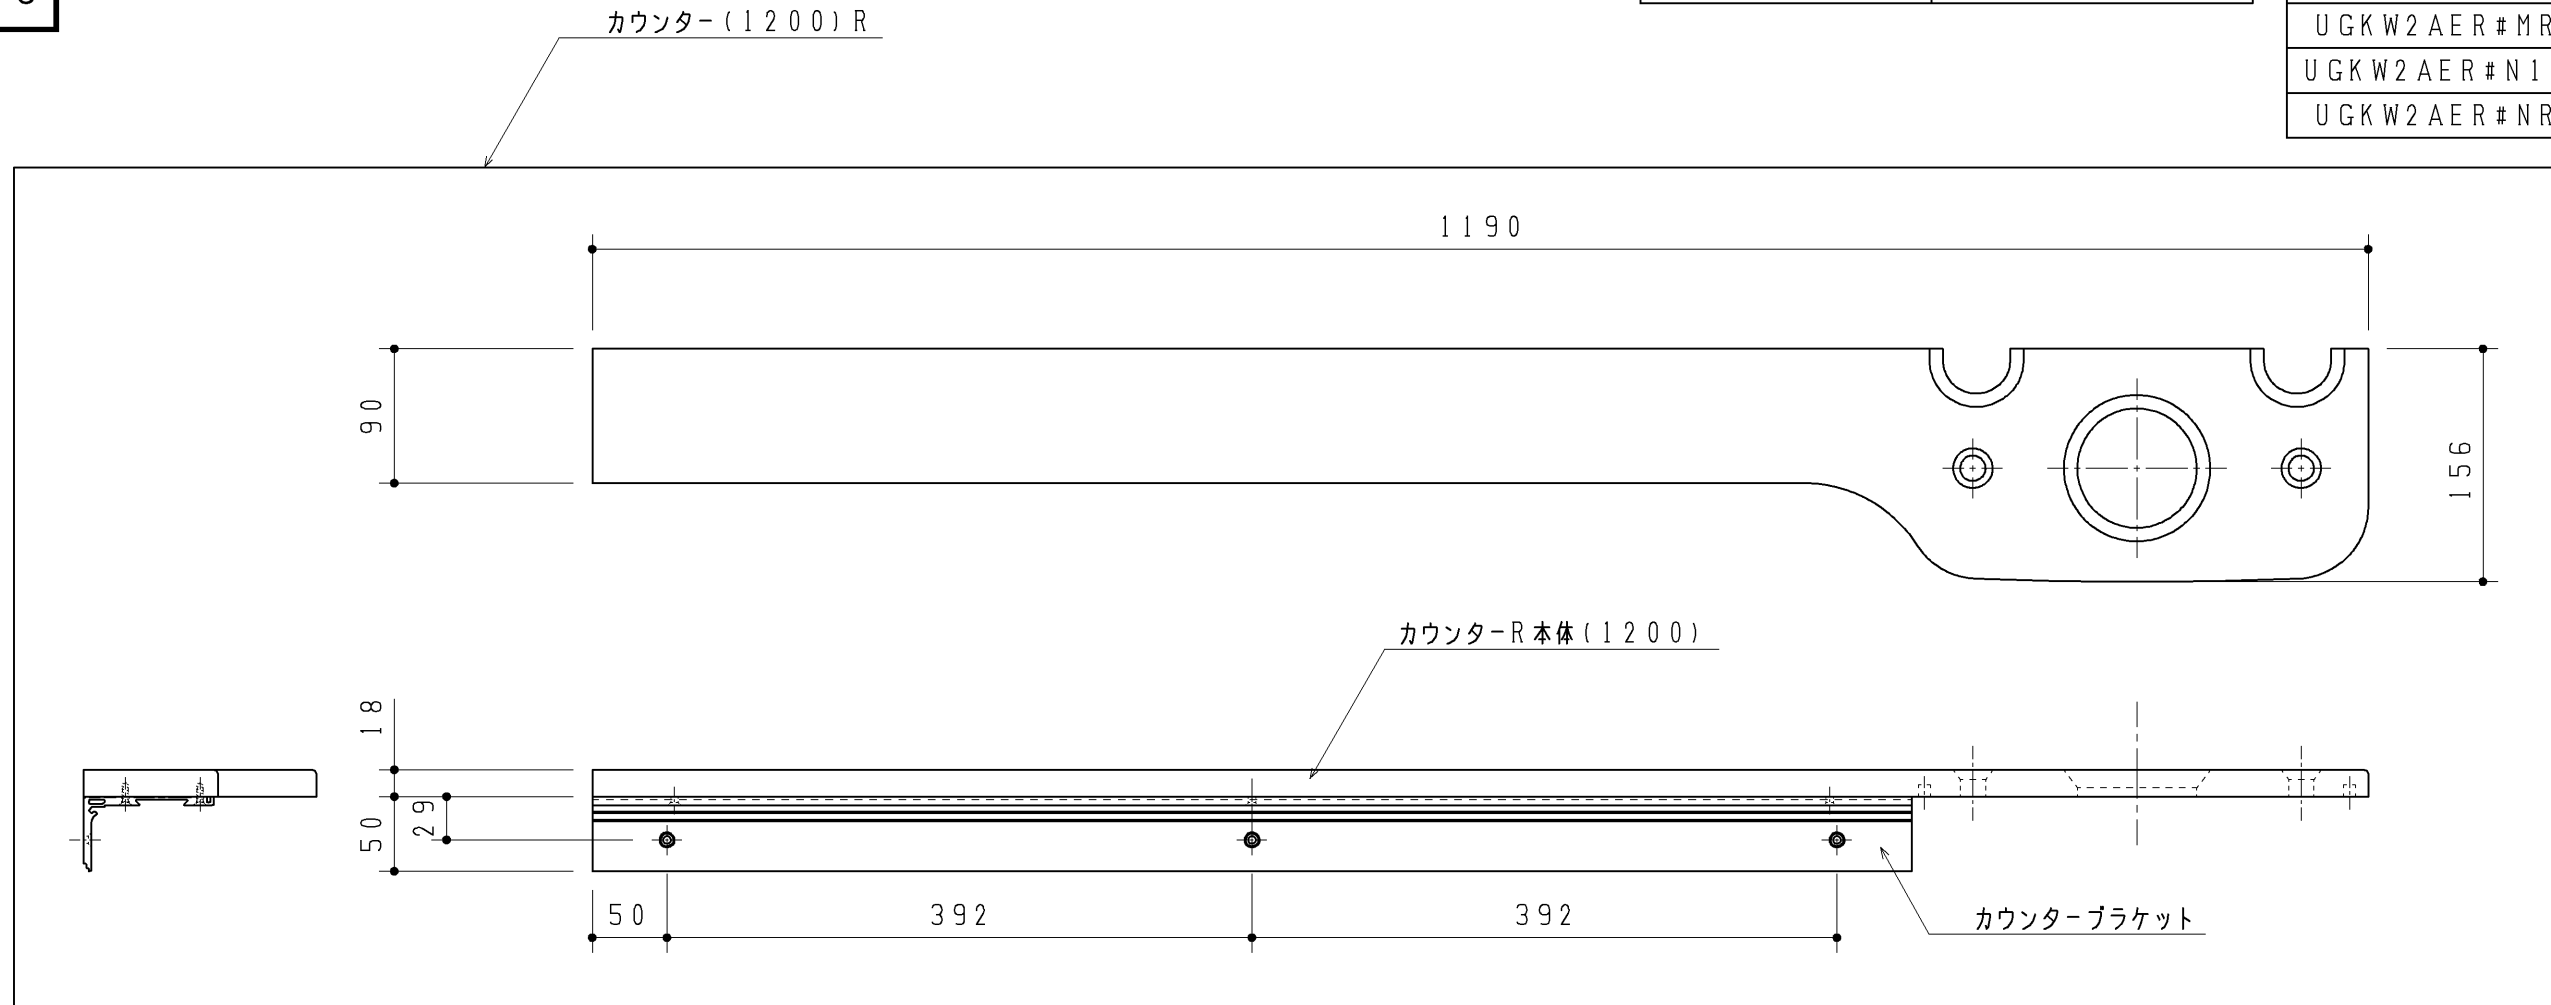

生産中止図面

2008/09

同梱部材

品名	数量(仕様)
ビスセット	1ヶ(4×40mmTPねじ3ヶ入)

品番	色名
UGKW2AER#KB	オプティブルー
UGKW2AER#MR	ミディアムウッド
UGKW2AER#N11	パールホワイト
UGKW2AER#NR	ナチュラルウッド

改廃年月日	改新要領No.	事由	製品番号	TOTO				製図	西本	検図	間瀬	笠原	年月日
								品名	カウンターセット(1200)				06.7.13
				品番	UGKW2AER***			尺度	1:5	投影法	三角法	材質	図番