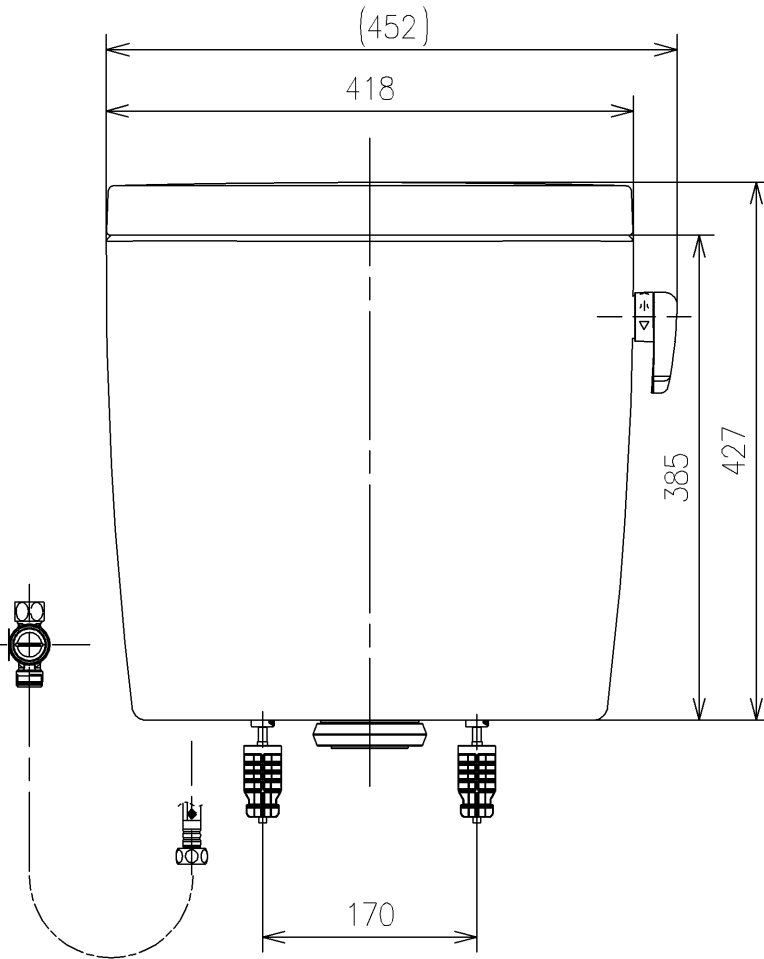

<付属品>

- レバーハンドル × 1
- 取付金具 × 1
- フィルターユニット × 1

止水栓は床、壁共通使用可

TOTO		UNIT mm	SCALE 1:6	DATE 2026-Apr-02	DRAWN daiki.okabe
TITLE 密結タンク(ピュアレストEX) CLOSE-COUPLED TANK (PUREREST EX)					CHECKED makoto.bekki
REMARKS 防露式					APPROVED hideki.tanimoto
					ITEM NUMBER SH410BAK

※日本販売品の衛生陶器の寸法許容差はJIS A5207に準ずる