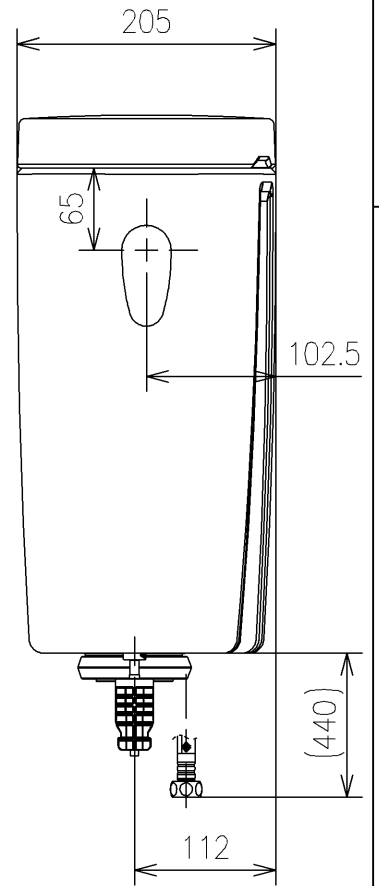

<付属品>

- レバーハンドル × 1
- 取付金具 × 1
- フィルターユニット × 1

止水栓は床、壁共通使用可

TOTO		UNIT mm	SCALE 1:6	DATE 2026-Apr-02	DRAWN daiki.okabe
TITLE 密結タンク(ピュアレストEX) CLOSE-COUPLED TANK (PUREREST EX)					CHECKED makoto.bekki
REMARKS 防露式					APPROVED hideki.tanimoto
					ITEM NUMBER SH410BAK

※日本販売品の衛生陶器の寸法許容差はJIS A5207に準ずる