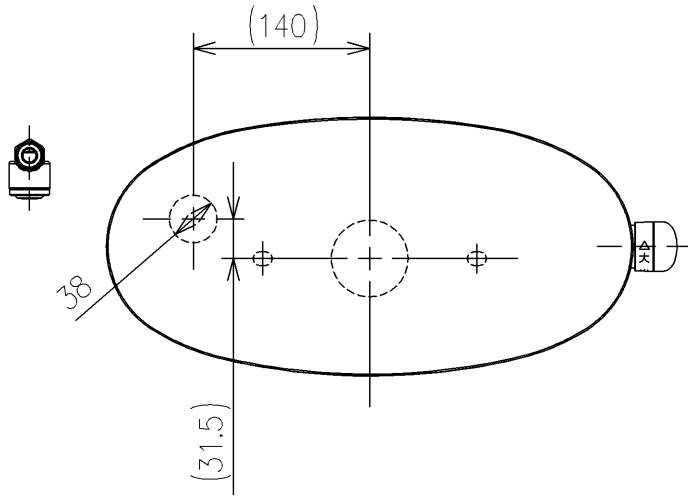

<付属品>

- レバーハンドル × 1
- 取付金具 × 1
- フィルターユニット × 1

止水栓は床、壁共通使用可

TOTO		UNIT mm	SCALE 1:6	DATE 2026-Apr-02	DRAWN daiki.okabe
TITLE 密結タンク(ピュアレストEX) CLOSE-COUPLED TANK (PUREREST EX)					CHECKED makoto.bekki
REMARKS 防露式					APPROVED hideki.tanimoto
					ITEM NUMBER SH410BAK

※日本販売品の衛生陶器の寸法許容差はJIS A5207に準ずる