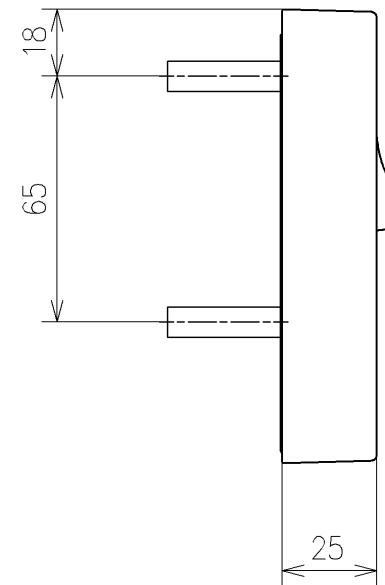

TOTO		単位 mm	名称
製図 宇田川	検図 庭野祥 川侯淳	日付 21-01-29	ウォシュレットPS
備考 PS2An 洗浄脱臭暖房便座 擬音装置付き 便心をなし			品番 TCF5524ADY
			図番/ビジョン -
A3			ページNo . 1/1 (改)

アンカーブラク (3本)
ねじ長 φ4×30 (3本)

アンカーブラク (2本)
ねじ長 φ4×30 (2本)

リモコン詳細図

TOTO		単位 mm	名称
製図 宇田川	検図 庭野祥 川俣淳	日付 21-01-29	ウオシュレットPS
備考			品番 TCF5524ADY
			図番レビジョン -
			ページNo . 1/1 (改)