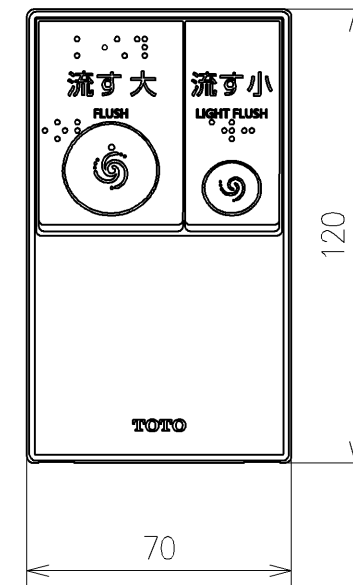

TOTO		単位 mm	名称
製図 宇田川	検図 庭野祥 川侯淳	日付 21-01-29	ウォシュレットPS
備考 PS2An 洗浄脱臭暖房便座 擬音装置付き 便心をなし			品番 TCF5524ADY
			図番/ビジョン -
A3			ページNo . 1/1 (改)

アンカーブラク (3本)
ねじ長 φ4×30 (3本)

アンカーブラク (2本)
ねじ長 φ4×30 (2本)

リモコン詳細図

TOTO		単位 mm	名称
製図 宇田川	検図 庭野祥 川俣淳	日付 21-01-29	ウオシュレットPS
備考			品番 TCF5524ADY
			図番レビジョン -
			ページNo . 1/1 (改)