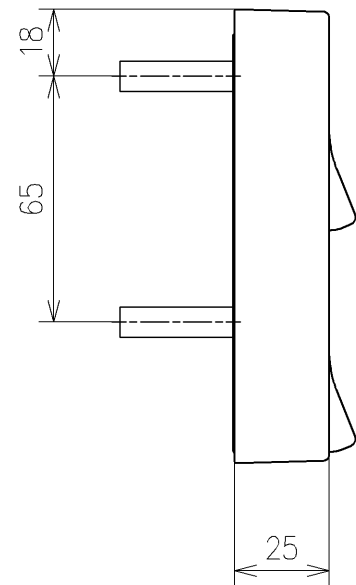

TOTO		単位 mm	名称
製図 宇田川	検図 庭野祥 川侯淳	日付 21-01-29	ウォシュレットPS
備考 PS2An 洗浄脱臭暖房便座 擬音装置付き 便心をなし			品番 TCF5524ADY
			図番/ビジョン -
A3			ページNo . 1/1 (改)

アンカーブラク (3本)
ねじ長 φ4×30 (3本)

アンカーブラク (2本)
ねじ長 φ4×30 (2本)

リモコン詳細図

TOTO		単位 mm	名称
製図 宇田川	検図 庭野祥 川俣淳	日付 21-01-29	ウオシュレットPS
備考			品番 TCF5524ADY
			図番レビジョン -
			ページNo . 1/1 (改)