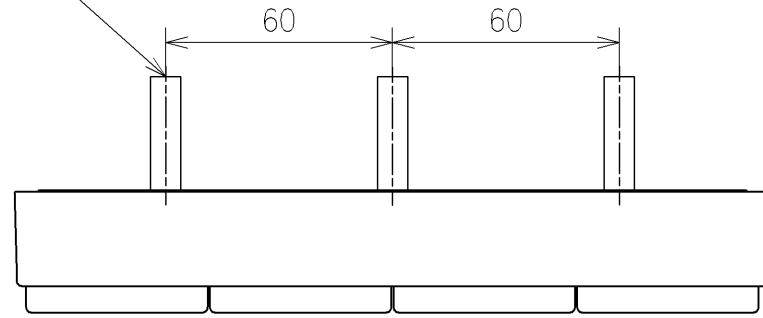

TOTO		単位 mm	名称
製図 宇田川	検図 庭野祥 川侯淳	日付 21-01-29	ウォシュレットPS
備考 PS2An 洗浄脱臭暖房便座 擬音装置付き 便心をなし			品番 TCF5524ADY
			図番/ビジョン -
A3			ページNo . 1/1 (改)

アンカーブラク (3本)
ねじ長 φ4×30 (3本)

アンカーブラク (2本)
ねじ長 φ4×30 (2本)

リモコン詳細図

TOTO		単位 mm	名称
製図 宇田川	検図 庭野祥 川俣淳	日付 21-01-29	ウオシュレットPS
備考			品番 TCF5524ADY
			図番レビジョン -
			ページNo . 1/1 (改)