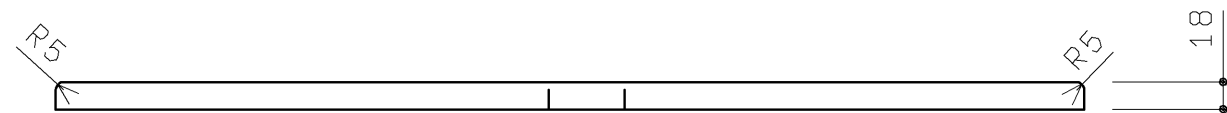

品番	表面色
UGKY12R#NW1	ホワイト
UGKY12R#EL	ライトウッドN
UGKY12R#MW	ダブルブラウン
UGKY12R#ML	ミルベージュ

20.02 廃番

- ・材質：中質繊維板（MDF）+両面シート貼り
- ・裏面色：ホワイト

TOTO		第三角法	単位 mm	名称 カウンターセットL 680
製図 谷口明	検図 廣田	日付 19.12.02	尺度 1:5	品番 UGKY12R#*
備考				図番