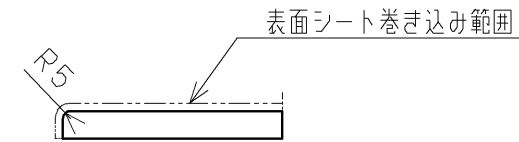

品番	表面色
UGKY12R#NW1	ホワイト
UGKY12R#EL	ライトウッドN
UGKY12R#MW	ダブルブラウン
UGKY12R#ML	ミルベージュ

20.02 廃番

- ・材質：中質繊維板（MDF）+両面シート貼り
- ・裏面色：ホワイト

TOTO		第三角法	単位 mm	名称 カウンターセットL 680
製図 谷口明	検図 廣田	日付 19.12.02	尺度 1:5	品番 UGKY12R#*
備考				図番