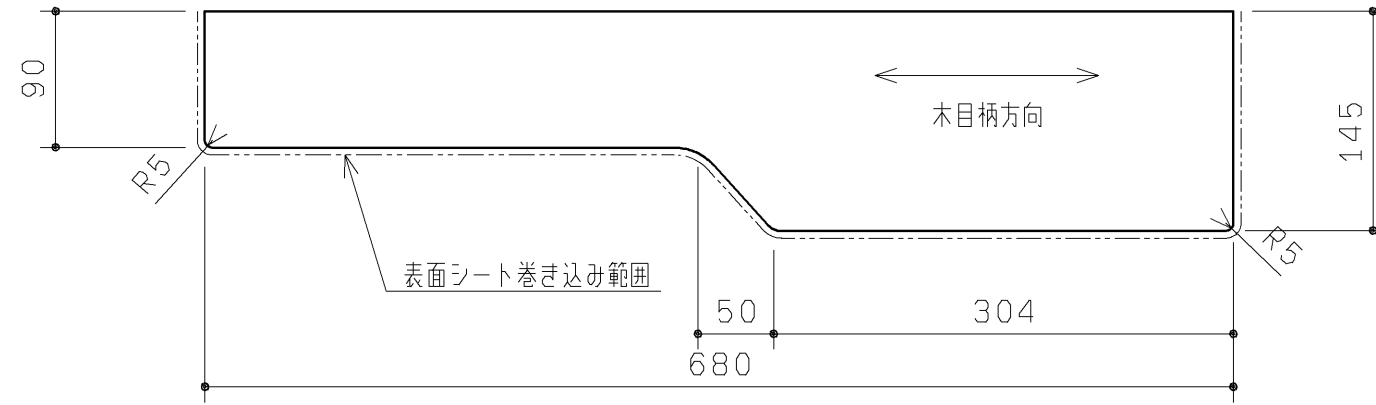

品番	表面色
UGKY12R#NW1	ホワイト
UGKY12R#EL	ライトウッドN
UGKY12R#MW	ダブルブラウン
UGKY12R#ML	ミルベージュ

20.02 廃番

- ・材質：中質繊維板（MDF）+両面シート貼り
- ・裏面色：ホワイト

TOTO		第三角法	単位 mm	名称 カウンターセットL 680
製図 谷口明	検図 廣田	日付 19.12.02	尺度 1:5	品番 UGKY12R#*
備考				図番