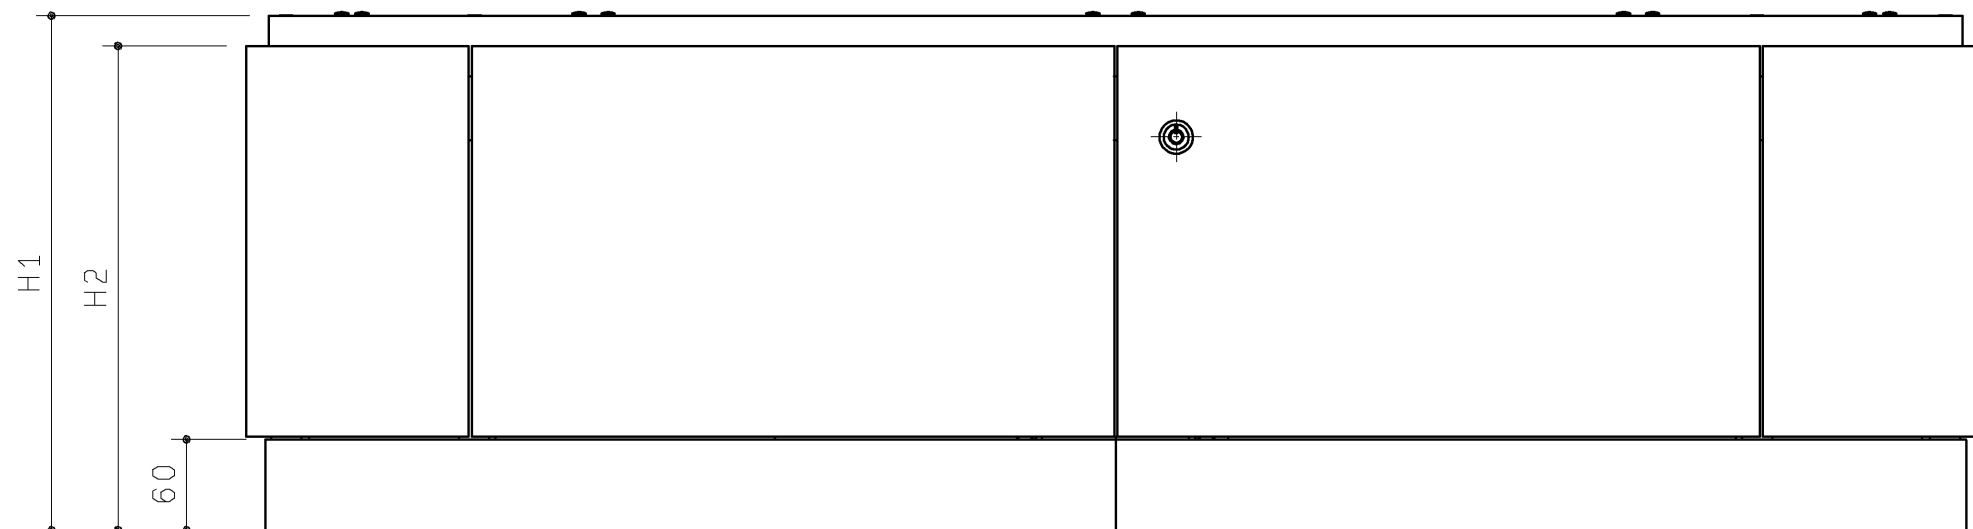

品番	高さサイズ	色	寸法H1	寸法H2	内部寸法(W×D×H)(※)	木目方向
UASB001ML5S	500サイズ	ミルベージュ	340	320	828mm×340mm×228mm	縦
UASB001ML6S	600サイズ	ミルベージュ	440	420	828mm×340mm×328mm	縦
UASB001WH5Y	500サイズ	ホワイト	340	320	828mm×340mm×228mm	—
UASB001WH6Y	600サイズ	ホワイト	440	420	828mm×340mm×328mm	—

※ オプションの底板設置時に内部に収納可能な寸法

<仕様>

部材	材質
扉・側板パネル	樹脂(樹脂+PETシート)
底板(オプション)	木質(MDF+コート紙)
フレーム	溶融亜鉛めっき鋼板
けこみ	非塩ビ系樹脂

マルチシンク(SK300系)と組み合わせて使用(専用品)

TOTO		第三角法	単位 mm	名称 幼児用マルチシンクキャビネット
製図 松本	検図 大井 西	日付 20.09.09	尺度 1:5	品番 UASB001ML5S/ML6S UASB001WH5Y/WH6Y
備考				図番