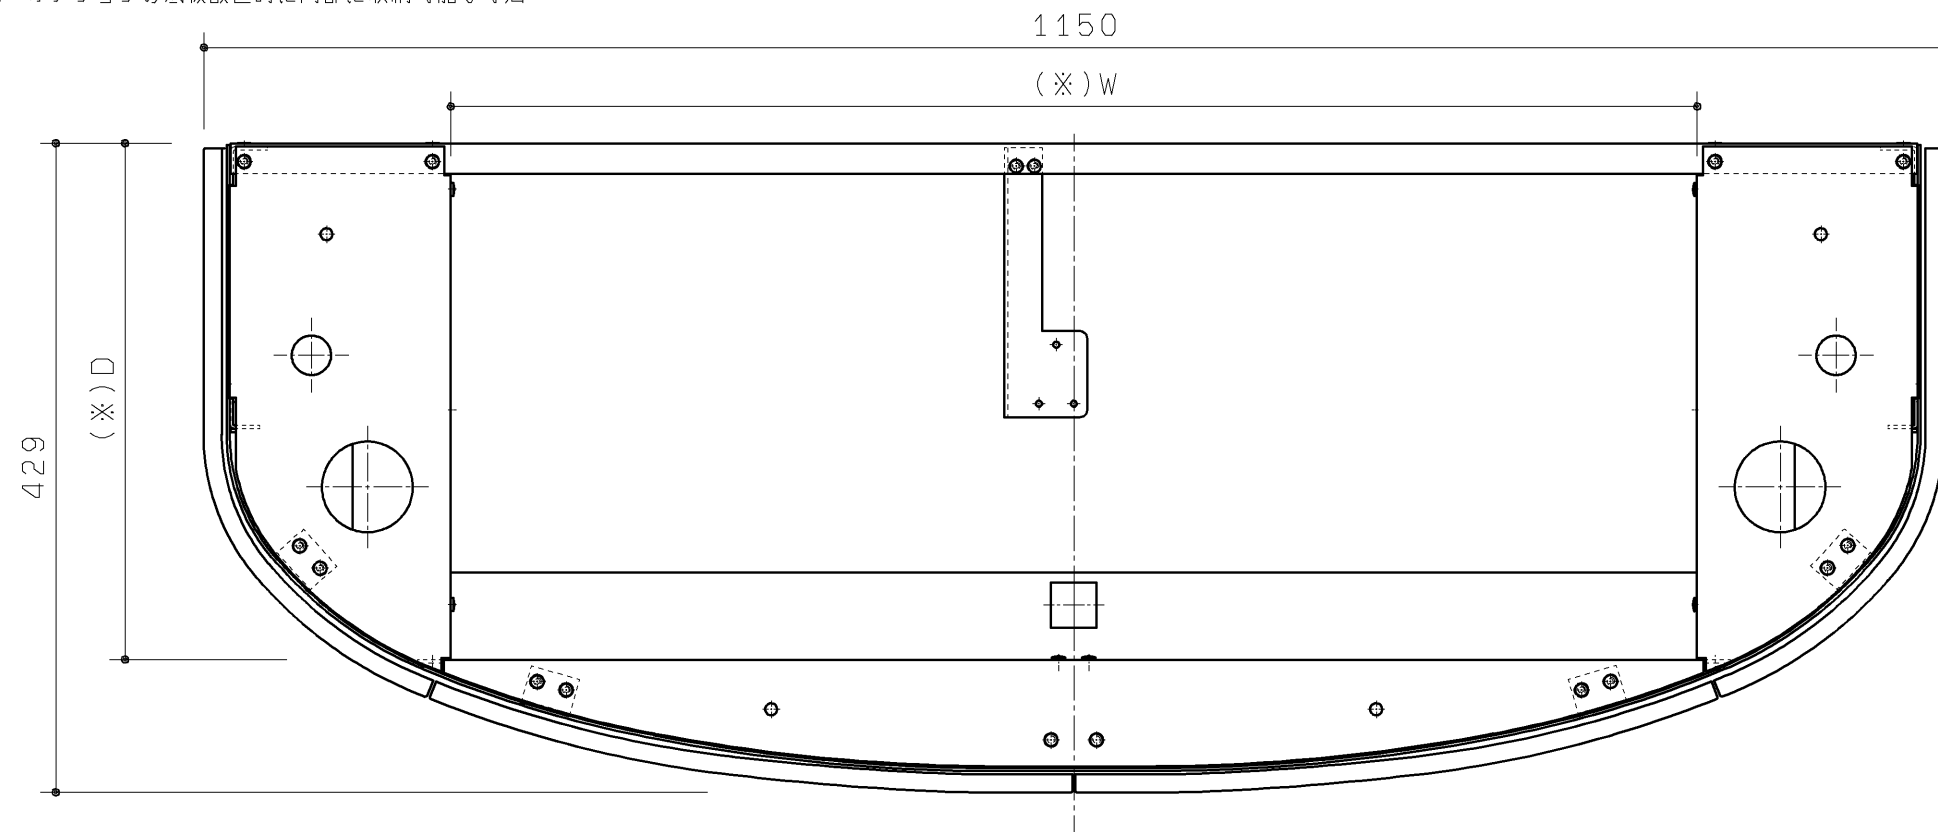

品番	高さサイズ	色	寸法H1	寸法H2	内部寸法(W×D×H)(※)	木目方向
UASB001ML5S	500サイズ	ミルベージュ	340	320	828mm×340mm×228mm	縦
UASB001ML6S	600サイズ	ミルベージュ	440	420	828mm×340mm×328mm	縦
UASB001WH5Y	500サイズ	ホワイト	340	320	828mm×340mm×228mm	—
UASB001WH6Y	600サイズ	ホワイト	440	420	828mm×340mm×328mm	—

※ オプションの底板設置時に内部に収納可能な寸法

<仕様>

部材	材質
扉・側板パネル	樹脂(樹脂+PETシート)
底板(オプション)	木質(MDF+コート紙)
フレーム	溶融亜鉛めっき鋼板
けこみ	非塩ビ系樹脂

マルチシンク(SK300系)と組み合わせて使用(専用品)

TOTO		第三角法	単位 mm	名称 幼児用マルチシンクキャビネット
製図 松本	検図 大井 西	日付 20.09.09	尺度 1:5	品番 UASB001ML5S/ML6S UASB001WH5Y/WH6Y
備考				図番