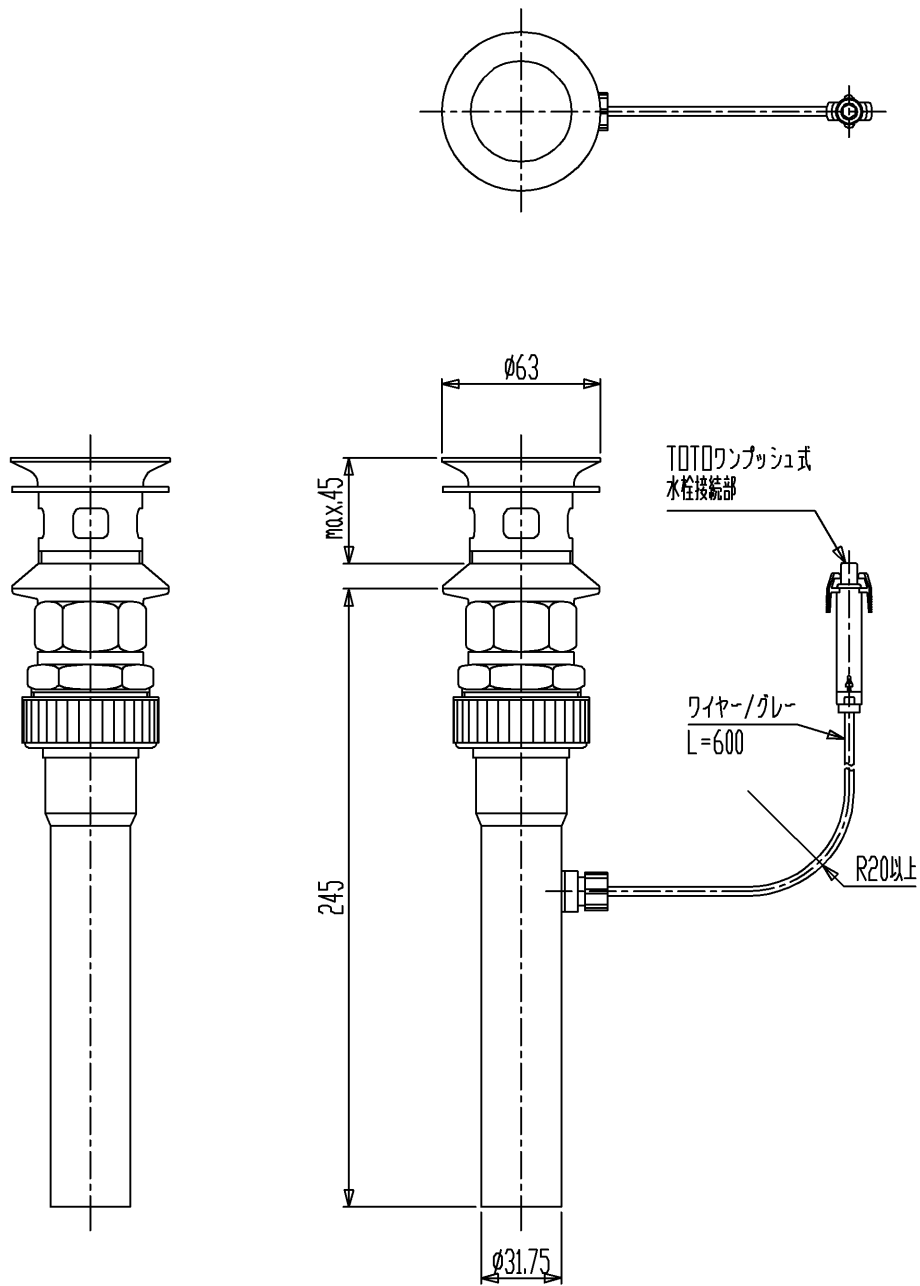

生産中止図面

2020/12

セラトレーディング株式会社			単位 mm	名称 ワンプッシュ式排水栓
製図 木場	検図 井伊	日付 21.02.16	尺度 1:3	品番 CET860R
備考 ヨーロッパ製洗面器用				図番 CET860R