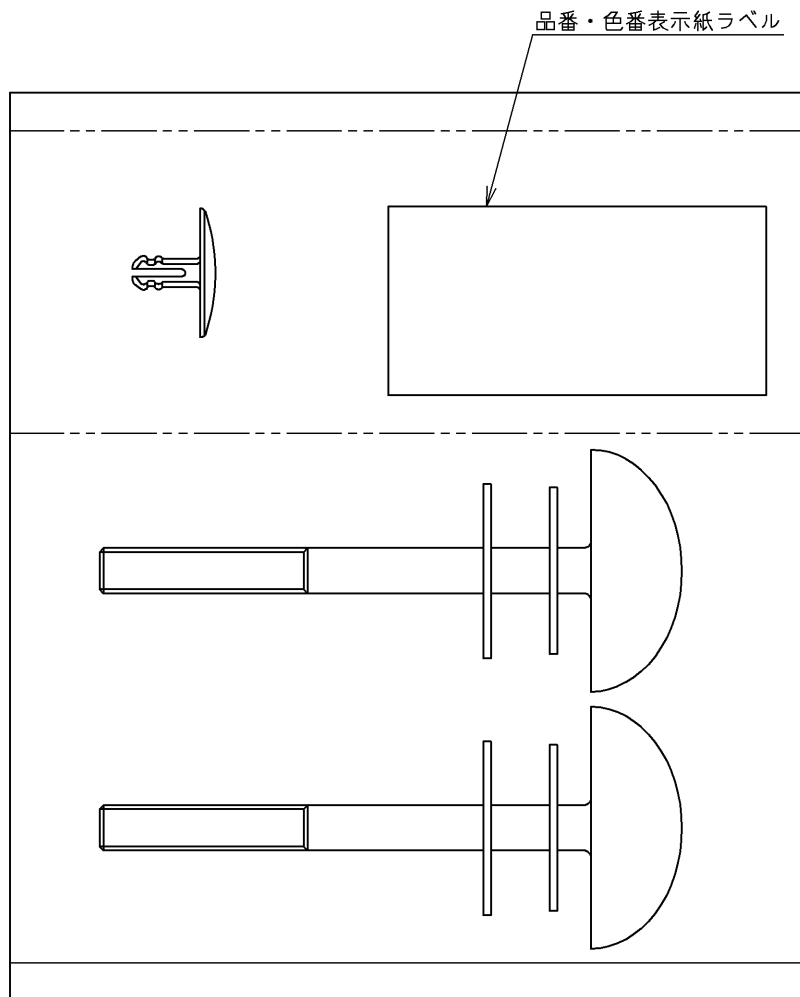

生産中止図面

2010/07

TOTO			単位 mm	名称
製図 稲垣	検図 稲垣	日付 07.05.14	尺度 1:1	化粧キャップ
備考				図番 HH03007R