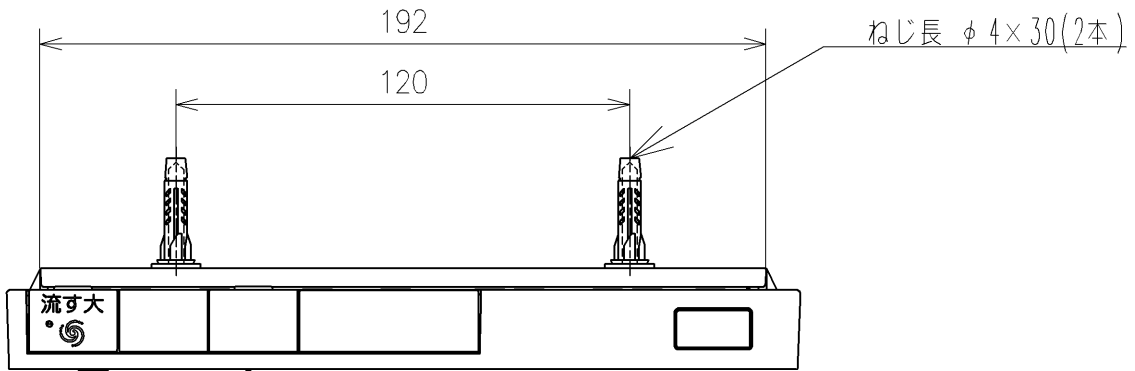

\*定格: AC100V-1277W 50/60Hz  
 \*1ページ目のリモコンはイメージ図です。  
 配置と表示内容の詳細は2ページ目を参照ください。  
 \*リモコン用単4形乾電池(2個)同梱

<b>TOTO</b>			単位 mm	名称 ウォシュレットアプリコット
製図 石井健	検図 神祐紀	日付 2023/05/11	尺度 1:5	品番 TCF4724AF
備考 F2A 洗浄乾燥脱臭暖房便座				図番 -
A3			ページNo . 1/1	(改)

リモコン詳細図

<b>TOTO</b>			単位 mm	名称 ウォシュレットアプリコット
製図 石井健	検図 神祐紀	日付 2023/05/1	尺度 1:2	品番 TCF4724AF
備考				図番/ビジョン -
			A4	ページNo . 1/1 (改)