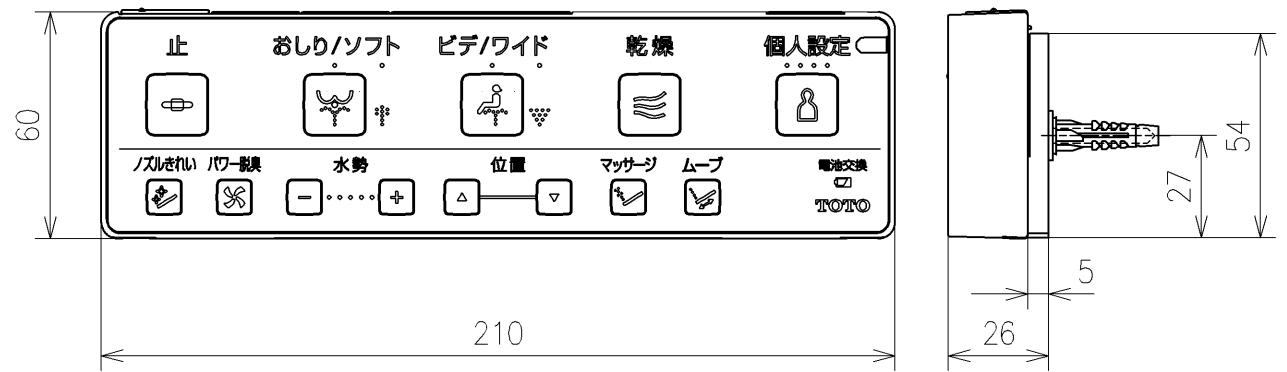

\*定格: AC100V-1277W 50/60Hz  
 \*1ページ目のリモコンはイメージ図です。  
 配置と表示内容の詳細は2ページ目を参照ください。  
 \*リモコン用単4形乾電池(2個)同梱

<b>TOTO</b>			単位 mm	名称 ウォシュレットアプリコット
製図 石井健	検図 神祐紀	日付 2023/05/11	尺度 1:5	品番 TCF4724AF
備考 F2A 洗浄乾燥脱臭暖房便座				図番 -
A3			ページNo . 1/1	(改)

リモコン詳細図

<b>TOTO</b>			単位 mm	名称 ウォシュレットアプリコット
製図 石井健	検図 神祐紀	日付 2023/05/1	尺度 1:2	品番 TCF4724AF
備考				図番/ビジョン -
			A4	ページNo . 1/1 (改)