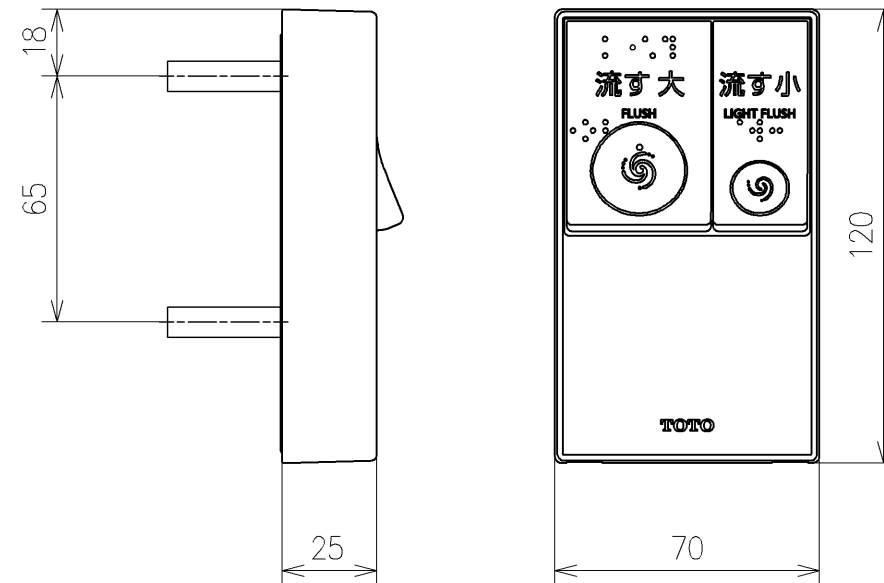

\*定格: AC100V-409W 50/60Hz  
 \*1ページ目のリモコンはイメージ図です。  
 \*配置と表示内容の詳細は2ページ目を参照ください。

<b>TOTO</b>		単位 mm	名称
製図 原模二	検図 矢野健 川俣淳	日付 21-05-31	ウオシュレットPS
備考 PS2AK 洗浄乾燥脱臭暖房便座 便心たなし 本体着脱部金属製			品番 TCF5554AUPR
			図番/ビジョン -
A3			ページNo . 1/1 (改)

アンカープラグ (3本)  
ねじ長 φ4×30 (3本)

アンカープラグ (2本)  
ねじ長 φ4×30 (2本)

リモコン詳細図

<b>TOTO</b>			単位 mm	名称 ウォシュレットPS
製図 原模二	検図 矢野健 川俣淳	日付 21-05-31	尺度 1:2	品番 TCF5554AUPR
備考				図番レビジョン -
A3				ページNo . 1/1 (改)