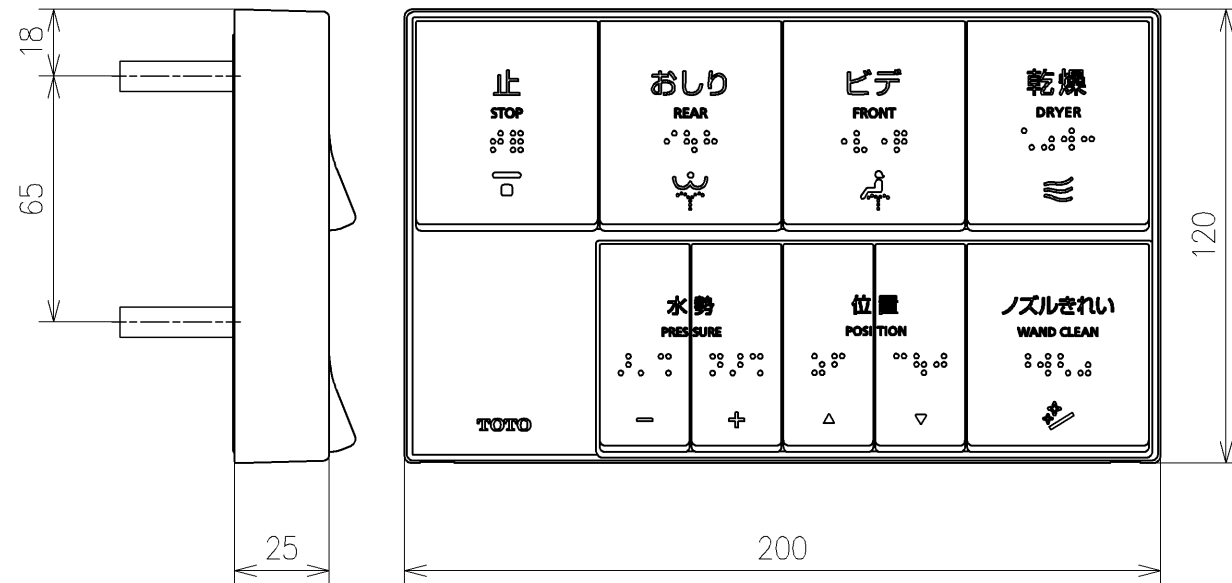

\*定格: AC100V-409W 50/60Hz  
 \*1ページ目のリモコンはイメージ図です。  
 \*配置と表示内容の詳細は2ページ目を参照ください。

<b>TOTO</b>		単位 mm	名称
製図 原模二	検図 矢野健 川俣淳	日付 21-05-31	ウオシュレットPS
備考 PS2AK 洗浄乾燥脱臭暖房便座 便心たなし 本体着脱部金属製			品番 TCF5554AUPR
			図番/ビジョン -
A3			ページNo . 1/1 (改)

アンカープラグ (3本)  
ねじ長 φ4×30 (3本)

アンカープラグ (2本)  
ねじ長 φ4×30 (2本)

リモコン詳細図

<b>TOTO</b>			単位 mm	名称 ウォシュレットPS
製図 原模二	検図 矢野健 川俣淳	日付 21-05-31	尺度 1:2	品番 TCF5554AUPR
備考				図番レビジョン -
A3				ページNo . 1/1 (改)