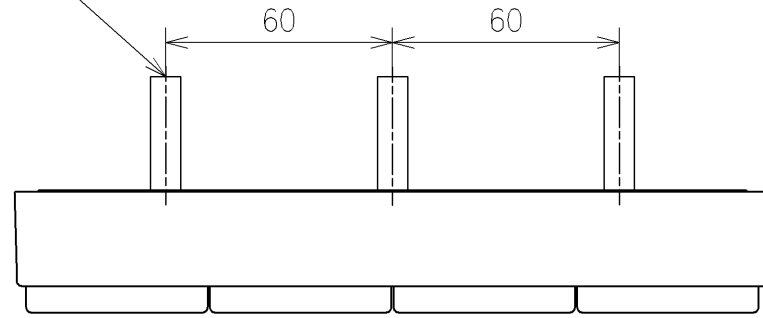

\*定格: AC100V-409W 50/60Hz  
 \*1ページ目のリモコンはイメージ図です。  
 \*配置と表示内容の詳細は2ページ目を参照ください。

<b>TOTO</b>		単位 mm	名称
製図 原模二	検図 矢野健 川俣淳	日付 21-05-31	ウオシュレットPS
備考 PS2AK 洗浄乾燥脱臭暖房便座 便心たなし 本体着脱部金属製			品番 TCF5554AUPR
			図番/ビジョン -
A3			ページNo . 1/1 (改)

アンカープラグ (3本)  
ねじ長 φ4×30 (3本)

アンカープラグ (2本)  
ねじ長 φ4×30 (2本)

リモコン詳細図

<b>TOTO</b>			単位 mm	名称 ウォシュレットPS
製図 原模二	検図 矢野健 川俣淳	日付 21-05-31	尺度 1:2	品番 TCF5554AUPR
備考				図番レビジョン -
A3				ページNo . 1/1 (改)