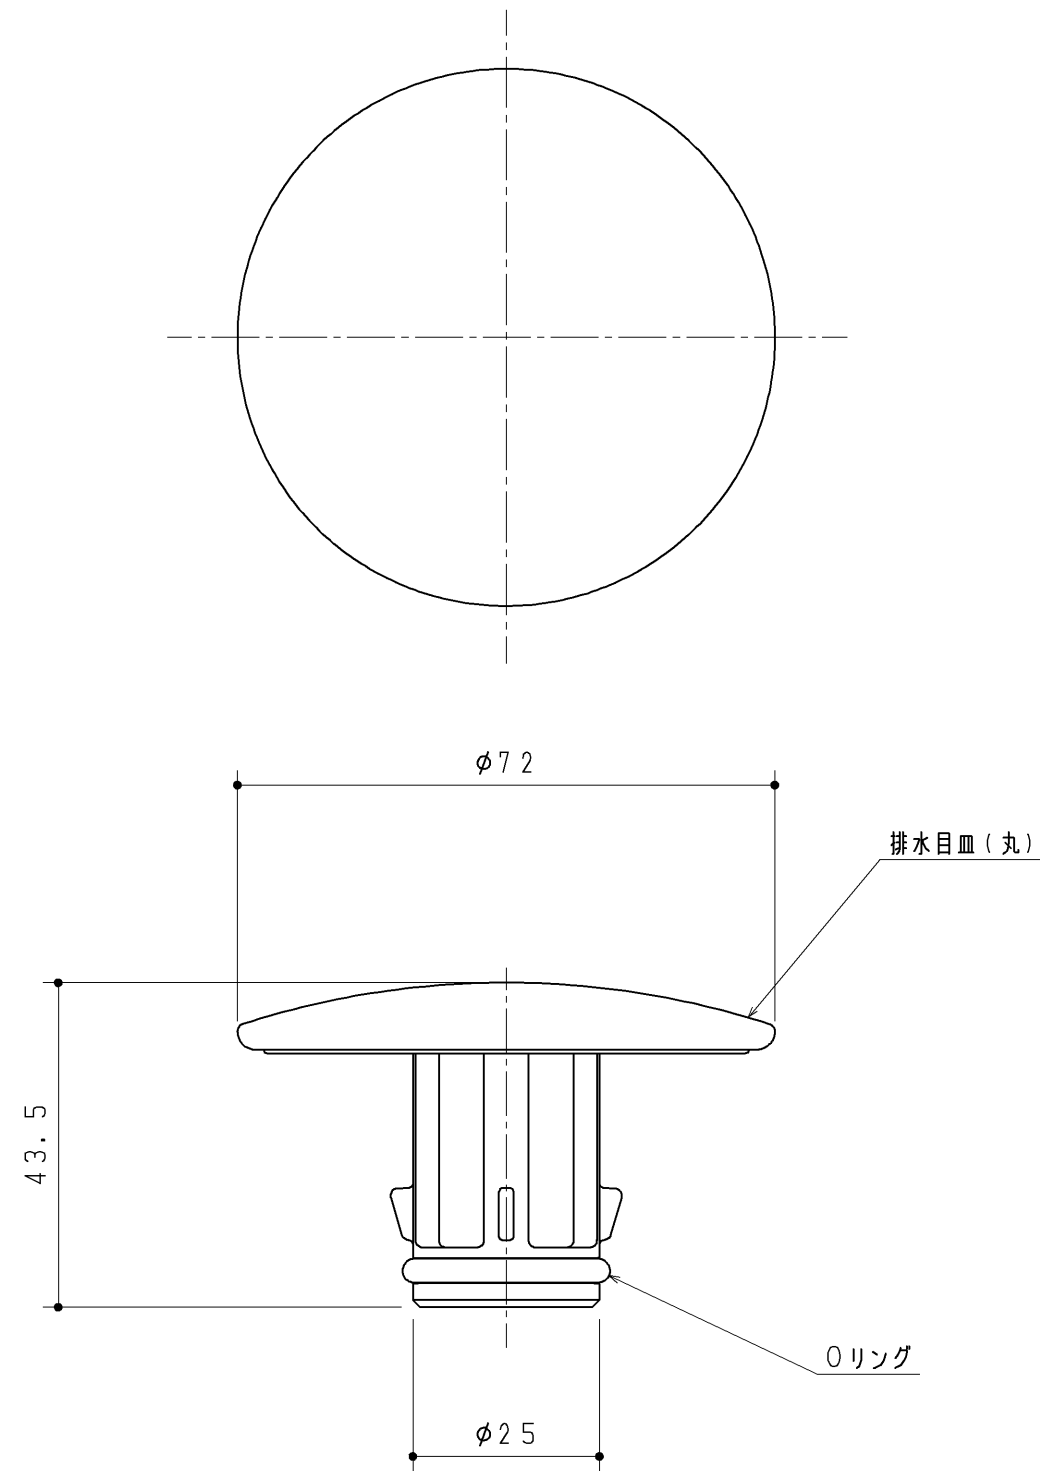

生産中止図面

2015/02

・材質および色

傘部・芯材部：PP（ホワイト）

外観：SUS304（鏡面仕上げ）

TOTO		第三角法	単位 mm	名称
製図 加治	検図 稲垣	日付 12.07.09	尺度 1:1	排水目皿（丸）セット
備考			図面数 1/1	品番 UGA474B