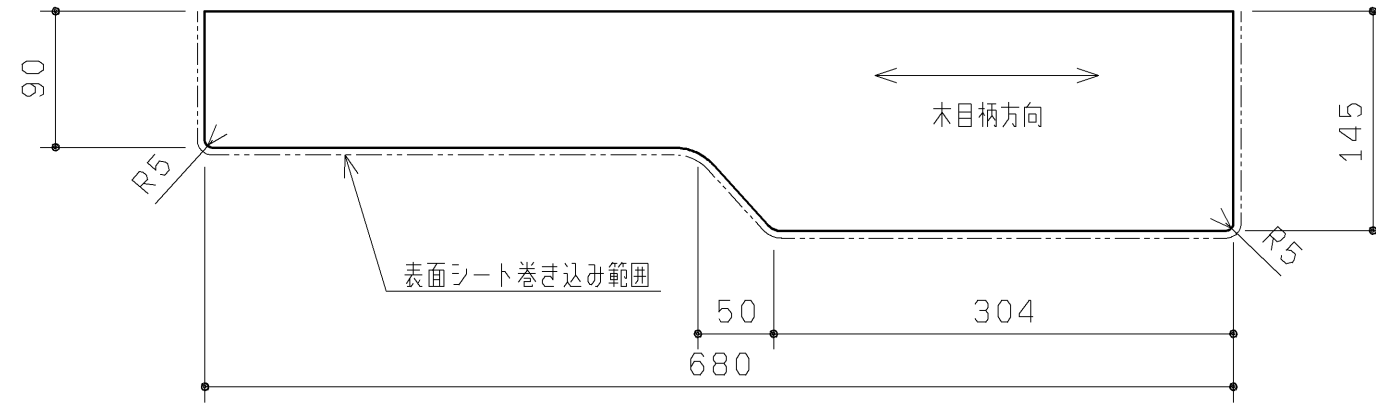

品番	表面色
UGKY12R#NW1	ホワイト
UGKY12R#EL	ライトウッドN
UGKY12R#MW	ダークブラウン
UGKY12R#ML	ミルベージュ

20.02 廃番

- ・材質：中質繊維板（MDF）+両面シート貼り
- ・裏面色：ホワイト

TOTO		第三角法	単位 mm	名称 カウンターセットL 680
製図 谷口明	検図 廣田	日付 19.12.02	尺度 1:5	品番 UGKY12R#*
備考				図番