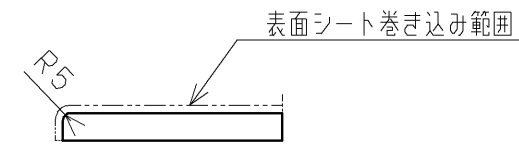

品番	表面色
UGKY12R#NW1	ホワイト
UGKY12R#EL	ライトウッドN
UGKY12R#MW	ダークブラウン
UGKY12R#ML	ミルベージュ

20.02 廃番

- ・材質：中質繊維板（MDF）+両面シート貼り
- ・裏面色：ホワイト

TOTO		第三角法	単位 mm	名称 カウンターセットL 680
製図 谷口明	検図 廣田	日付 19.12.02	尺度 1:5	品番 UGKY12R#*
備考				図番