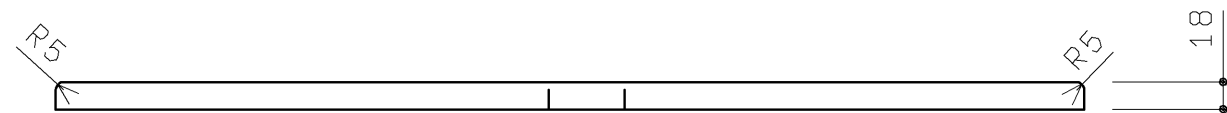

品番	表面色
UGKY12R#NW1	ホワイト
UGKY12R#EL	ライトウッドN
UGKY12R#MW	ダークブラウン
UGKY12R#ML	ミルベージュ

20.02 廃番

- ・材質：中質繊維板（MDF）+両面シート貼り
- ・裏面色：ホワイト

TOTO		第三角法	単位 mm	名称 カウンターセットL 680
製図 谷口明	検図 廣田	日付 19.12.02	尺度 1:5	品番 UGKY12R#*
備考				図番