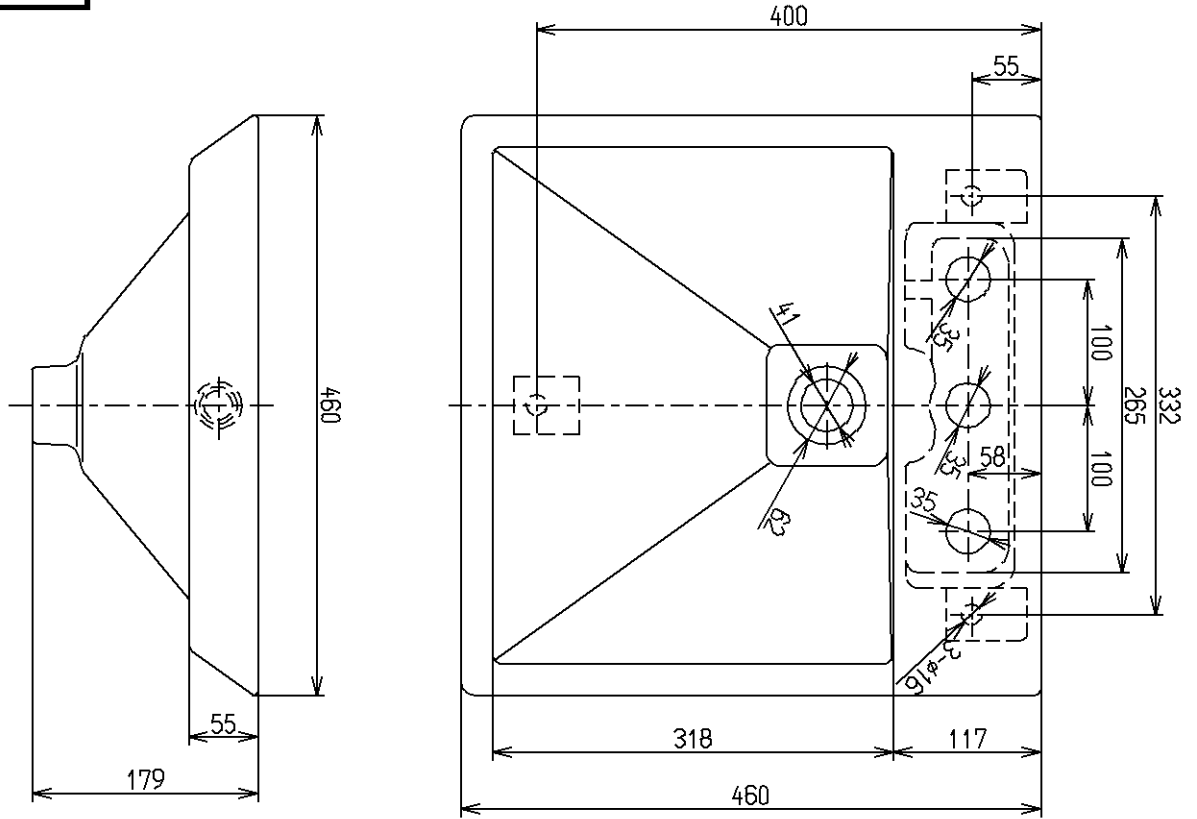

生産中止図面

2007/07

＜付属品＞
取付金具一式 × 1

TOTO			単位 mm	名称 ハイクオリティ洗面器 (小形)
製図 行徳	検図 浅田	日付 鈴木	尺度 1:6	図番
備考				LS910CB