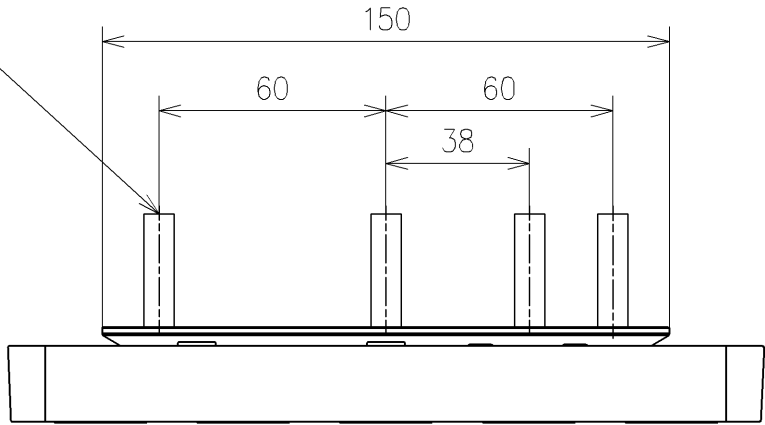

*定格:AC100V-314W 50/60Hz
 *1ページ目のリモコンはイメージ図です。
 *配置と表示内容の詳細は2ページ目を参照ください。

TOTO		単位 mm	名称
製図 宇田川	検図 庭野祥 川俣淳	日付 21-01-29	ウオシュレットPS
備考 PS1 洗浄脱臭暖房便座 擬音装置付き 便ふたなし 本体着脱部金属製			品番 TCF5514P
			図番/ピジョン -
			ページNo . 1/1 (改)

アンカープラグ (4本)
ねじ長 φ4×30 (4本)

リモコン詳細図

TOTO			単位 mm	名称	ウォシュレットPS
製図 宇田川	検図 庭野祥 川俣淳	日付 21-01-29	尺度 1 : 2	品番	
備考				図番/ビジョン	-
A4				ページNo .	1 / 1 (改)