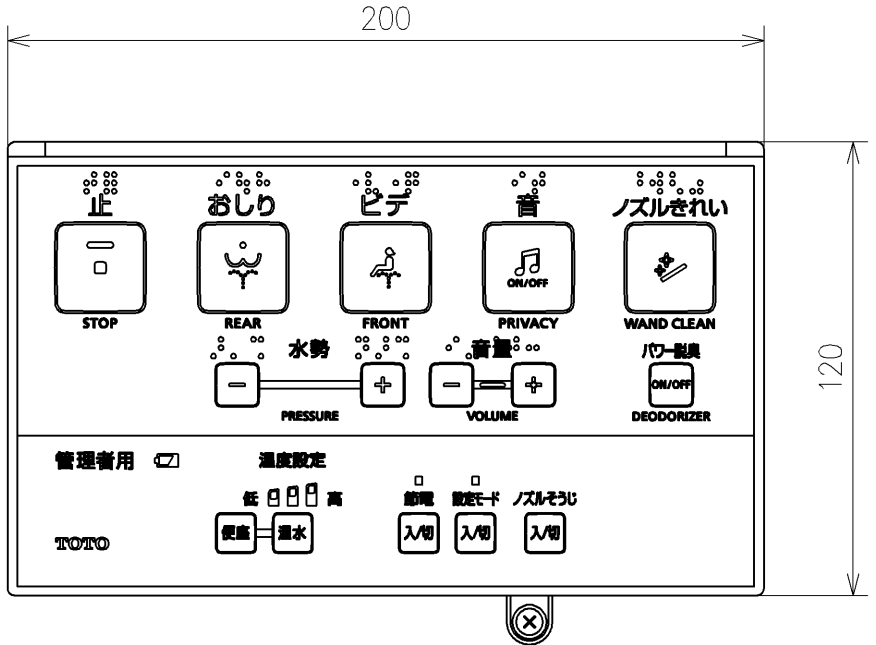

*定格:AC100V-314W 50/60Hz
 *1ページ目のリモコンはイメージ図です。
 *配置と表示内容の詳細は2ページ目を参照ください。

TOTO		単位 mm	名称
製図 宇田川	検図 庭野祥 川俣淳	日付 21-01-29	ウオシュレットPS
備考 PS1 洗浄脱臭暖房便座 擬音装置付き 便ふたなし 本体着脱部金属製			品番 TCF5514P
			図番/ピジョン -
			ページNo . 1/1 (改)

アンカープラグ (4本)
ねじ長 φ4×30 (4本)

リモコン詳細図

TOTO			単位 mm	名称	ウォシュレットPS
製図 宇田川	検図 庭野祥 川俣淳	日付 21-01-29	尺度 1 : 2	品番	
備考				図番/ビジョン	-
A4				ページNo .	1 / 1 (改)