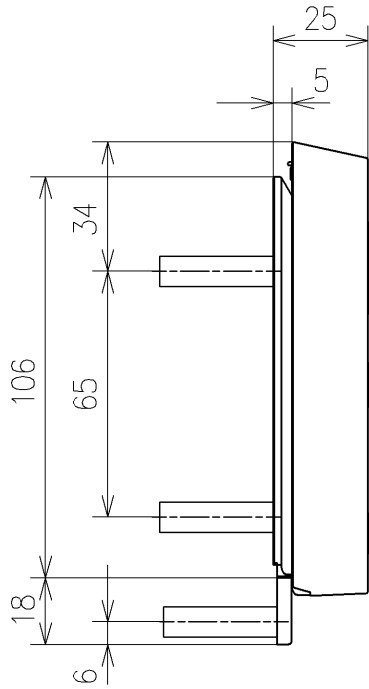

*定格:AC100V-314W 50/60Hz
 *1ページ目のリモコンはイメージ図です。
 *配置と表示内容の詳細は2ページ目を参照ください。

TOTO		単位 mm	名称
製図 宇田川	検図 庭野祥 川俣淳	日付 21-01-29	ウオシュレットPS
備考 PS1 洗浄脱臭暖房便座 擬音装置付き 便ふたなし 本体着脱部金属製			品番 TCF5514P
			図番/ピジョン -
			ページNo . 1/1 (改)

アンカープラグ (4本)
ねじ長 φ4×30 (4本)

リモコン詳細図

TOTO			単位 mm	名称	ウォシュレットPS
製図 宇田川	検図 庭野祥 川俣淳	日付 21-01-29	尺度 1 : 2	品番	
備考				図番/ビジョン	-
A4				ページNo .	1 / 1 (改)