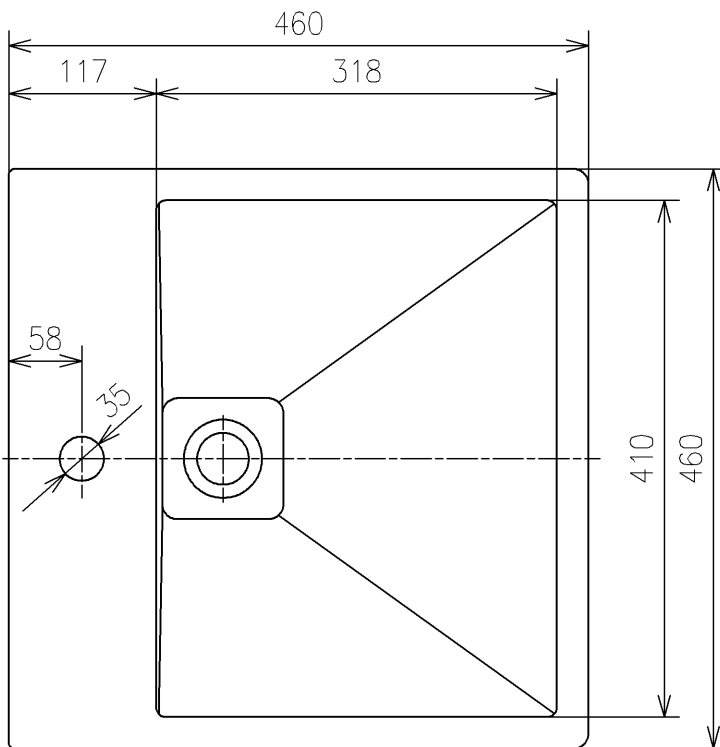

<付属品>
 取扱説明書 ×1
 取付金具 ×1

TOTO		UNIT mm	SCALE 1:6	DATE 2020-Feb-04	DRAWN ryuta.matsumoto
TITLE	ベッセル式洗面器				CHECKED masayuki.hayashi
	VESSEL LAVATORY				APPROVED masahiro.shinkawa
REMARKS	小形、角形				ITEM NUMBER LS910CR