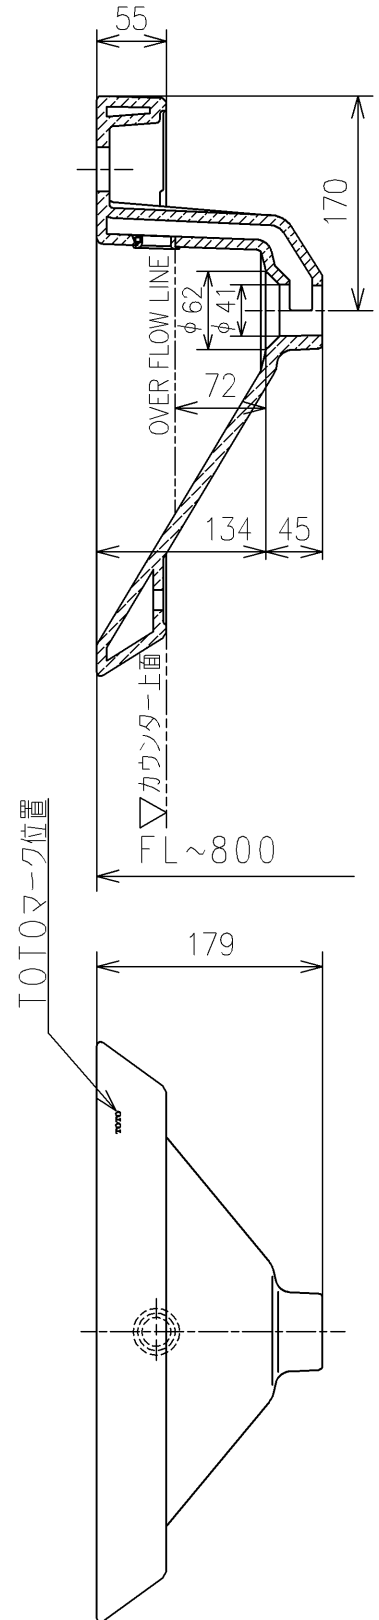

<付属品>
 取扱説明書 ×1
 取付金具 ×1

TOTO		UNIT mm	SCALE 1:6	DATE 2020-Feb-04	DRAWN ryuta.matsumoto
TITLE	ベッセル式洗面器				CHECKED masayuki.hayashi
	VESSEL LAVATORY				APPROVED masahiro.shinkawa
REMARKS	小形、角形				ITEM NUMBER LS910CR