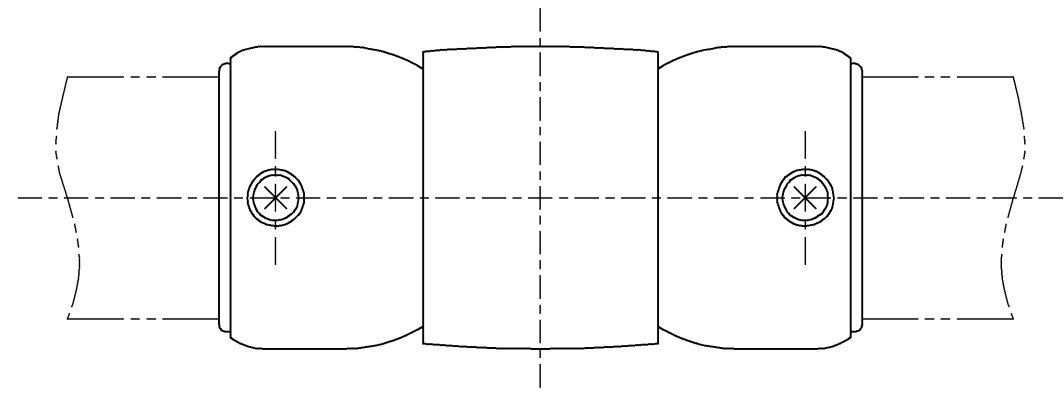

色番	色彩
#AG	アンティークゴールド
#BZ	ブロンズ
#WS	ウォームシルバー

<b>TOTO</b>		$\phi$ $\rightarrow$	単位 mm	名称
製図 小澤	検図 岸 秋 本 吉	日付 02.12.01	尺度 1 : 1	フレキシブルジョイント $\phi 32$ タイプ
備考				図番 EWT10CF32