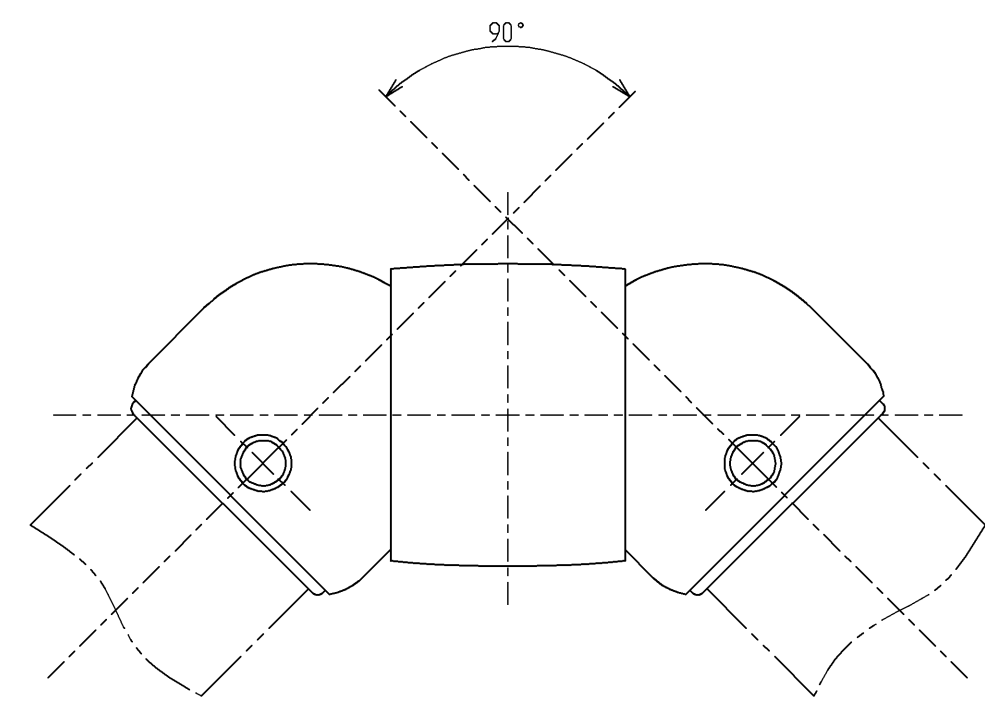

色番	色彩
#AG	アンティークゴールド
#BZ	ブロンズ
#WS	ウォームシルバー

<b>TOTO</b>		$\phi$ $\rightarrow$	単位 mm	名称
製図 小澤	検図 岸 秋 本 吉	日付 02.12.01	尺度 1 : 1	フレキシブルジョイント $\phi 32$ タイプ
備考				図番 EWT10CF32