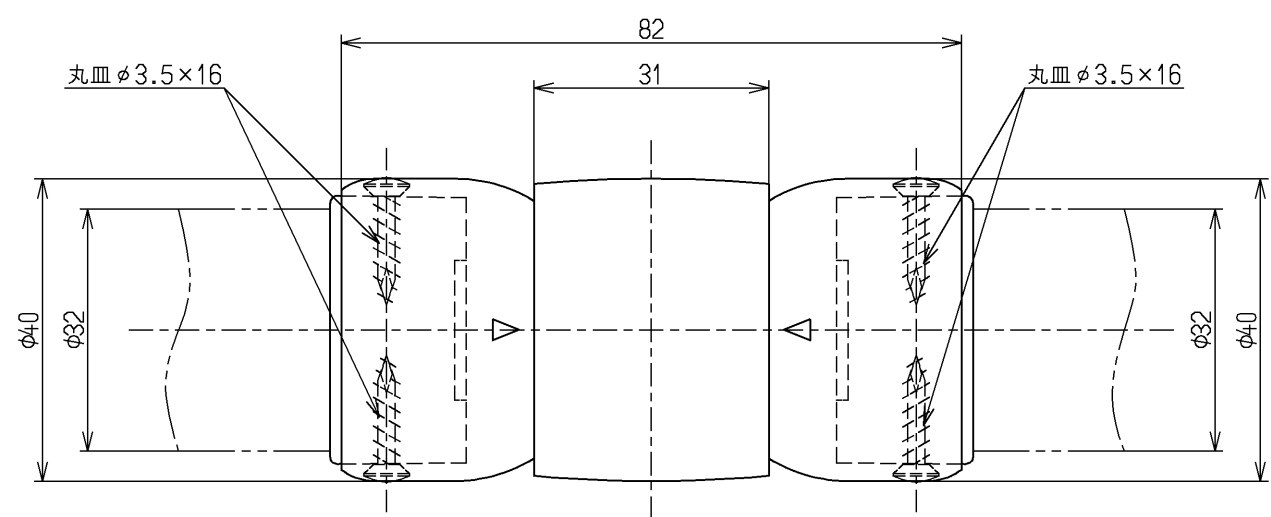

色番	色彩
#AG	アンティークゴールド
#BZ	ブロンズ
#WS	ウォームシルバー

<b>TOTO</b>		$\phi$ $\rightarrow$	単位 mm	名称
製図 小澤	検図 岸 秋 本 吉	日付 02.12.01	尺度 1 : 1	フレキシブルジョイント $\phi 32$ タイプ
備考				図番 EWT10CF32