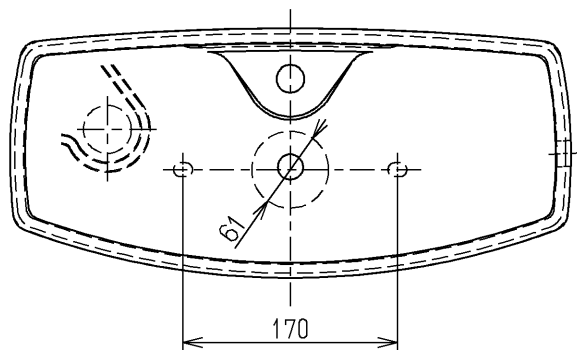

生産中止図面

2010/12

<b>TOTO</b>			単位 mm	名称
製図 稲垣	検図 稲垣	日付 06.08.28	尺度 1:6	密結形ロータンク
備考				図番 S51