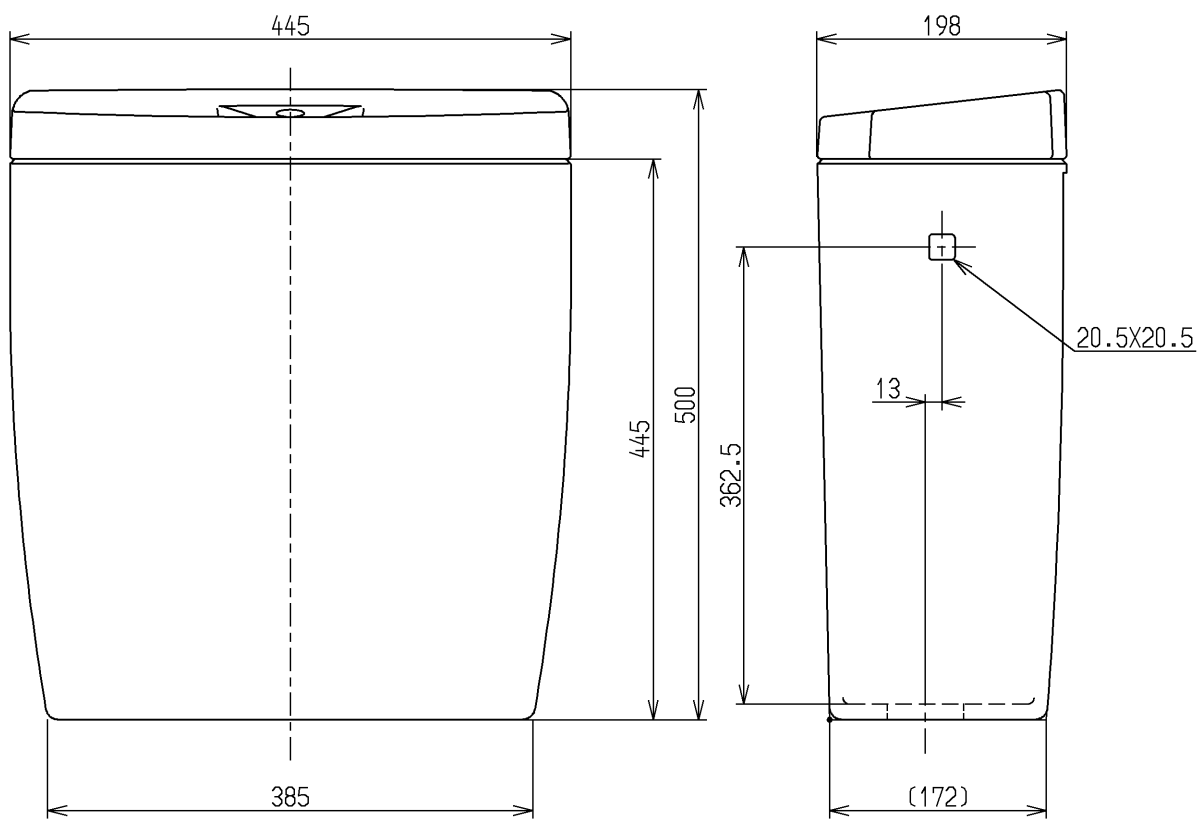

生産中止図面

2010/12

<b>TOTO</b>			単位 mm	名称
製図 稲垣	検図 稲垣	日付 06.08.28	尺度 1:6	密結形ロータンク
備考				図番 S51