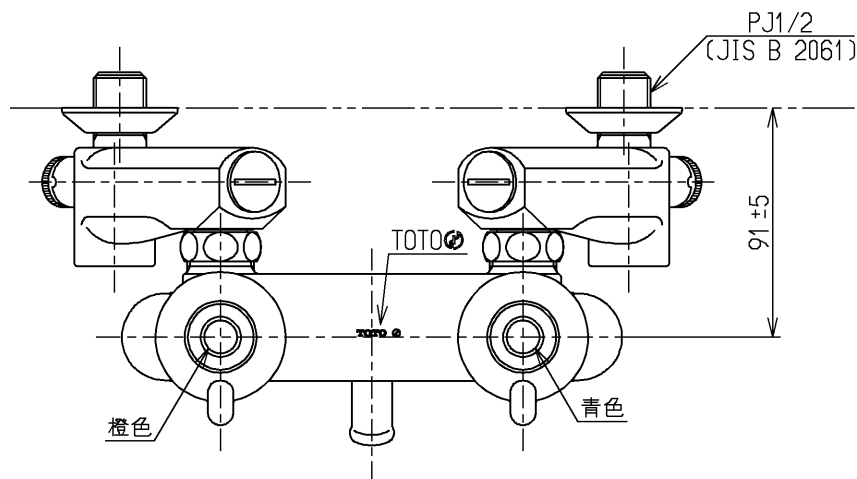

生産中止図面

1998/12

色番	色彩	記号
#N1C	オフホワイト	
	色番なし	

建設省記号：13-F2A

TOTO			単位 mm	名称 壁付きツートハンドル湯水混合水栓13 (ホース接続・ハンマーセーフ・寒) (JIS)
製図 小澤	検図 安田	日付 98.12.1	尺度 1:3	図番
備考 逆止弁付				TW260SZ