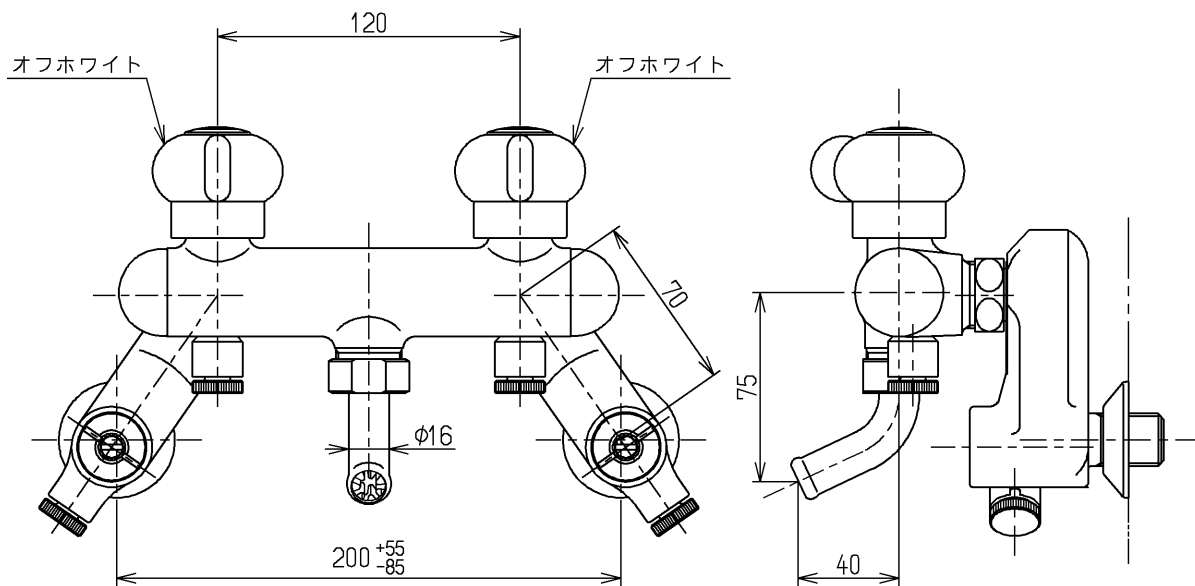

生産中止図面

1998/12

色番	色彩	記号
#N1C	オフホワイト	
	色番なし	

建設省記号：13-F2A

TOTO			単位 mm	名称 壁付きツートハンドル湯水混合水栓13 (ホース接続・ハンマーセーフ・寒) (JIS)
製図 小澤	検図 安田	日付 98.12.1	尺度 1:3	図番
備考 逆止弁付				TW260SZ