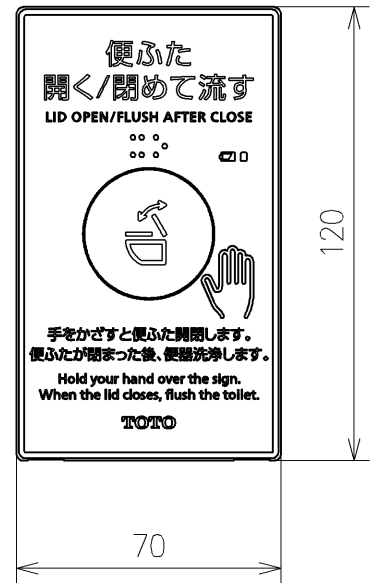

*定格: AC100V-311W 50/60Hz
 *1ページ目のリモコンはイメージ図です。
 配置と表示内容の詳細は2ページ目を参照ください。

TOTO			単位	名称
製図	検図		mm	ウォシュレットPS
中野正	矢野健	日付	尺度	品番
		21-05-31	1:5	TCF5564AD
備考				図番/ビジョン
PS2AF 洗浄脱臭暖房便座 擬音装置付き				-
A3			ページNo	1/1 (改)

アンカープラグ (3本)
ねじ長 φ4×30 (3本)

アンカープラグ (2本)
ねじ長 φ4×30 (2本)

アンカープラグ (2本)
ねじ長 φ4×30 (2本)

リモコン詳細図

TOTO			単位 mm	名称 ウォシュレットPS
製図 中野正	検図 矢野健 川俣淳	日付 21-05-31	尺度 1:2	品番 TCF5564AD
備考				図番/ビジョン -
A3		ページNo .	1/1	(改)