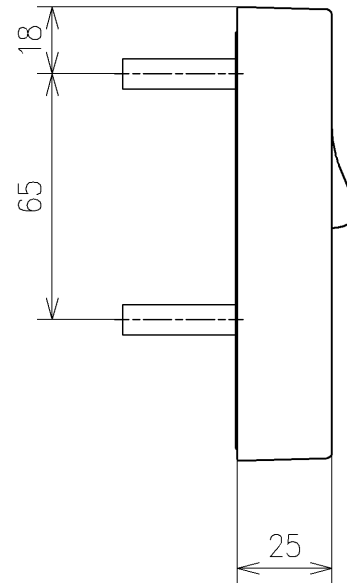

*定格: AC100V-311W 50/60Hz
 *1ページ目のリモコンはイメージ図です。
 配置と表示内容の詳細は2ページ目を参照ください。

TOTO			単位	名称
製図	検図		mm	ウォシュレットPS
中野正	矢野健	日付	尺度	品番
		21-05-31	1:5	TCF5564AD
備考				図番/ビジョン
PS2AF 洗浄脱臭暖房便座 擬音装置付き				-
A3			ページNo	1/1 (改)

アンカープラグ (3本)
ねじ長 φ4×30 (3本)

アンカープラグ (2本)
ねじ長 φ4×30 (2本)

アンカープラグ (2本)
ねじ長 φ4×30 (2本)

リモコン詳細図

TOTO			単位 mm	名称 ウォシュレットPS
製図 中野正	検図 矢野健 川俣淳	日付 21-05-31	尺度 1:2	品番 TCF5564AD
備考				図番/ビジョン -
A3		ページNo .	1/1	(改)