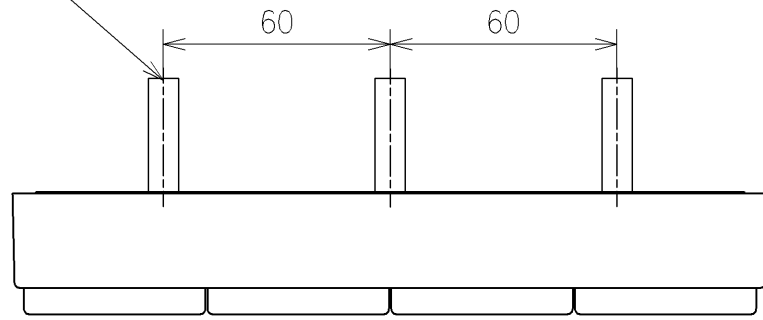

*定格: AC100V-311W 50/60Hz
 *1ページ目のリモコンはイメージ図です。
 配置と表示内容の詳細は2ページ目を参照ください。

TOTO			単位	名称
製図	検図		mm	ウォシュレットPS
中野正	矢野健	日付	尺度	品番
		21-05-31	1:5	TCF5564AD
備考				図番/ビジョン
PS2AF 洗浄脱臭暖房便座 擬音装置付き				-
A3			ページNo	1/1 (改)

アンカープラグ (3本)
ねじ長 φ4×30 (3本)

アンカープラグ (2本)
ねじ長 φ4×30 (2本)

アンカープラグ (2本)
ねじ長 φ4×30 (2本)

リモコン詳細図

TOTO			単位 mm	名称 ウォシュレットPS
製図 中野正	検図 矢野健 川俣淳	日付 21-05-31	尺度 1:2	品番 TCF5564AD
備考				図番/ビジョン -
A3		ページNo .	1/1	(改)