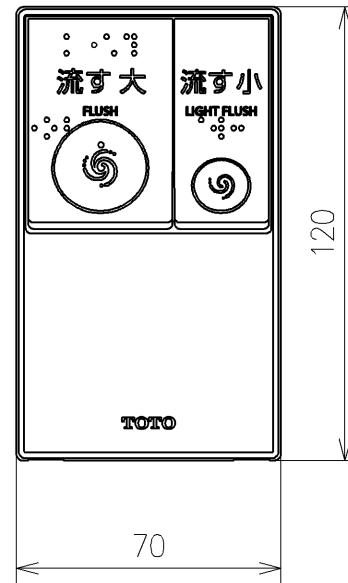

*定格: AC100V-311W 50/60Hz
 *1ページ目のリモコンはイメージ図です。
 配置と表示内容の詳細は2ページ目を参照ください。

TOTO			単位	名称
製図	検図		mm	ウォシュレットPS
中野正	矢野健	日付	尺度	品番
		21-05-31	1:5	TCF5564AD
備考				図番/ビジョン
PS2AF 洗浄脱臭暖房便座 擬音装置付き				-
A3			ページNo	1/1 (改)

アンカープラグ (3本)
ねじ長 φ4×30 (3本)

アンカープラグ (2本)
ねじ長 φ4×30 (2本)

アンカープラグ (2本)
ねじ長 φ4×30 (2本)

リモコン詳細図

TOTO			単位 mm	名称 ウォシュレットPS
製図 中野正	検図 矢野健 川俣淳	日付 21-05-31	尺度 1:2	品番 TCF5564AD
備考				図番/ビジョン -
A3		ページNo .	1/1	(改)