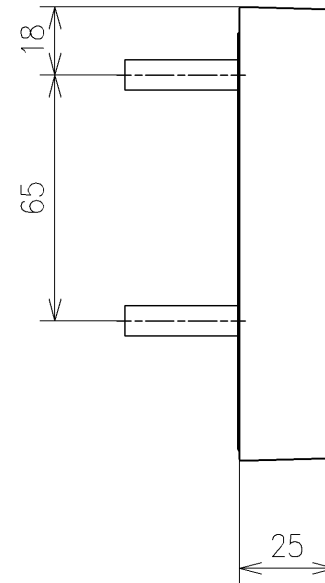

*定格: AC100V-311W 50/60Hz
 *1ページ目のリモコンはイメージ図です。
 配置と表示内容の詳細は2ページ目を参照ください。

TOTO			単位	名称
製図	検図		mm	ウォシュレットPS
中野正	矢野健	日付	尺度	品番
		21-05-31	1:5	TCF5564AD
備考				図番/ビジョン
PS2AF 洗浄脱臭暖房便座 擬音装置付き				-
A3			ページNo	1/1 (改)

アンカープラグ (3本)
ねじ長 φ4×30 (3本)

アンカープラグ (2本)
ねじ長 φ4×30 (2本)

アンカープラグ (2本)
ねじ長 φ4×30 (2本)

リモコン詳細図

TOTO			単位 mm	名称 ウォシュレットPS
製図 中野正	検図 矢野健 川俣淳	日付 21-05-31	尺度 1:2	品番 TCF5564AD
備考				図番/ビジョン -
A3		ページNo .	1/1	(改)