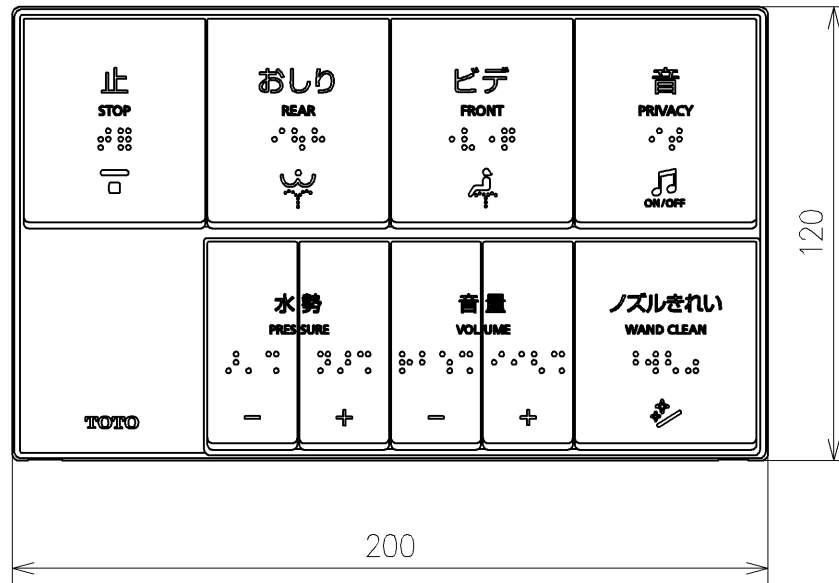

*定格: AC100V-311W 50/60Hz
 *1ページ目のリモコンはイメージ図です。
 配置と表示内容の詳細は2ページ目を参照ください。

TOTO			単位	名称
製図	検図		mm	ウォシュレットPS
中野正	矢野健	日付	尺度	品番
		21-05-31	1:5	TCF5564AD
備考				図番/ビジョン
PS2AF 洗浄脱臭暖房便座 擬音装置付き				-
A3			ページNo	1/1 (改)

アンカープラグ (3本)
ねじ長 φ4×30 (3本)

アンカープラグ (2本)
ねじ長 φ4×30 (2本)

アンカープラグ (2本)
ねじ長 φ4×30 (2本)

リモコン詳細図

TOTO			単位 mm	名称 ウォシュレットPS
製図 中野正	検図 矢野健 川俣淳	日付 21-05-31	尺度 1:2	品番 TCF5564AD
備考				図番/ビジョン -
A3		ページNo .	1/1	(改)