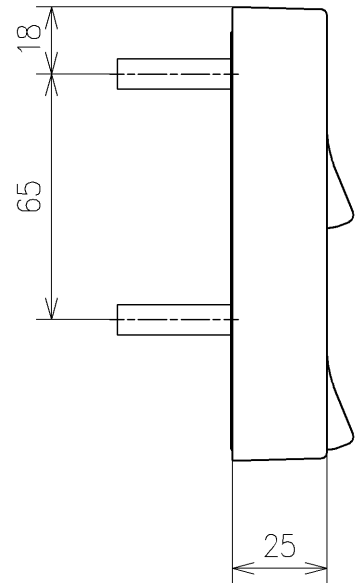

*定格: AC100V-311W 50/60Hz
 *1ページ目のリモコンはイメージ図です。
 配置と表示内容の詳細は2ページ目を参照ください。

TOTO			単位	名称
製図	検図		mm	ウォシュレットPS
中野正	矢野健	日付	尺度	品番
		21-05-31	1:5	TCF5564AD
備考				図番/ビジョン
PS2AF 洗浄脱臭暖房便座 擬音装置付き				-
A3			ページNo	1/1 (改)

アンカープラグ (3本)
ねじ長 φ4×30 (3本)

アンカープラグ (2本)
ねじ長 φ4×30 (2本)

アンカープラグ (2本)
ねじ長 φ4×30 (2本)

リモコン詳細図

TOTO			単位 mm	名称 ウォシュレットPS
製図 中野正	検図 矢野健 川俣淳	日付 21-05-31	尺度 1:2	品番 TCF5564AD
備考				図番/ビジョン -
A3		ページNo .	1/1	(改)