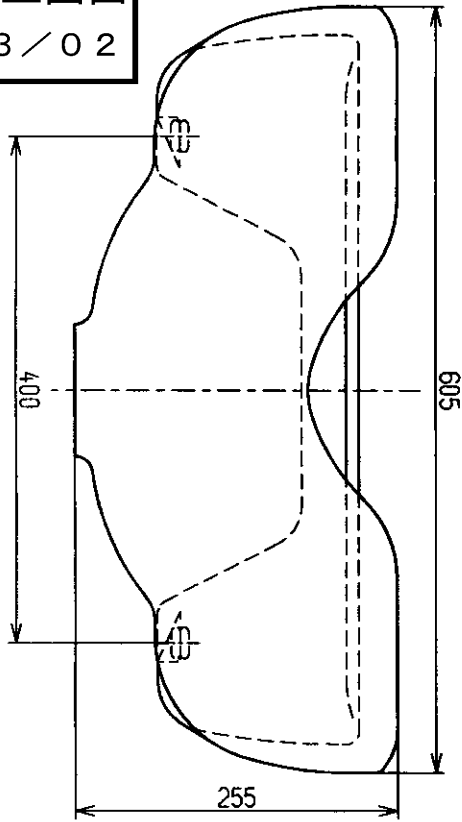

生産中止図面

2003/02

東陶機器株式会社

単位
mm

名称

製図

検図

日付

尺度

洗髪器

田边

大西

甲弘

01.01.17

1:6

図番