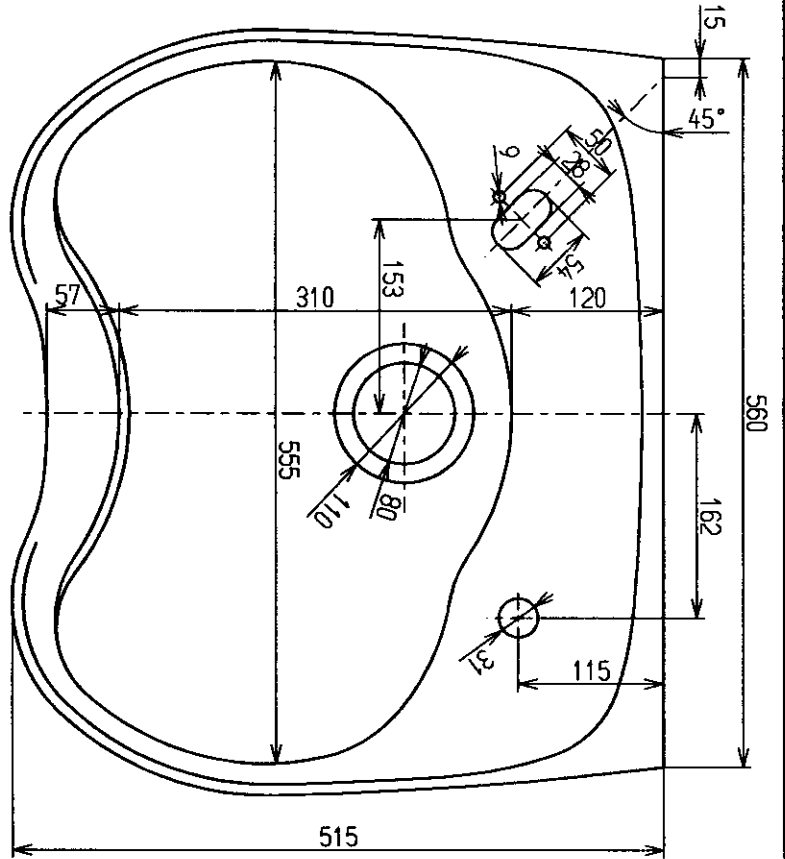

生産中止図面

2003/02

東陶機器株式会社

単位
mm

名称

製図

検図

日付

尺度

洗髪器

田边

大西

甲弘

01.01.17

1:6

図番