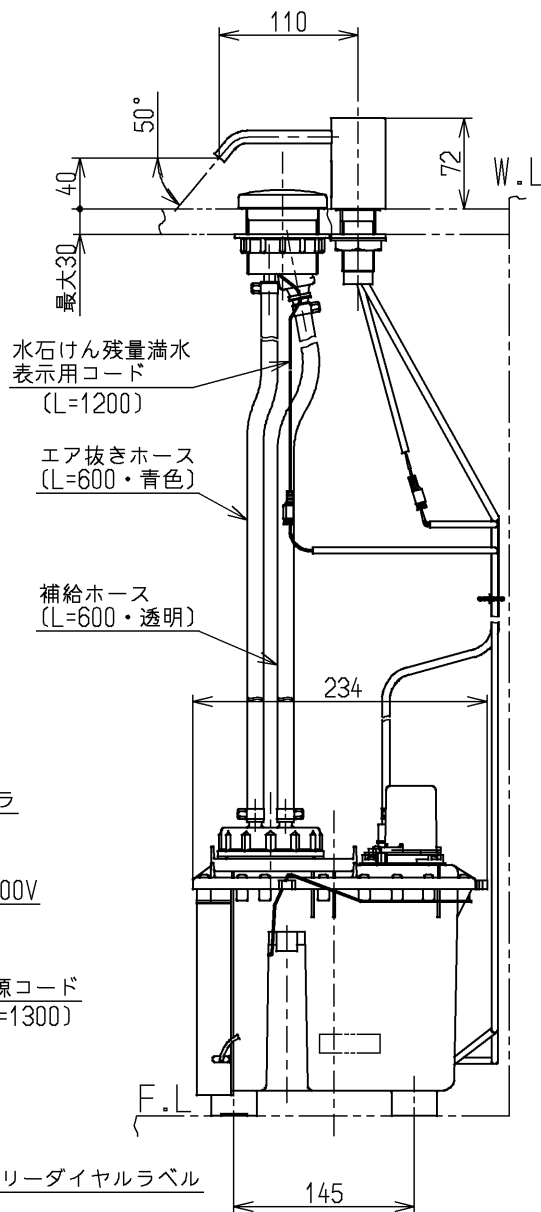

生産中止図面

2008/12

水石けん残量満水表示

じょうご

TOTO石けん液をお使いください
インバータや赤外線を用いた他の機器により誤作動することがあります

TOTO			単位 mm	名称 自動水石けん供給栓 (カウンター上補給/液状/1連)
製図 内座	検図 金丸	日付 濱中 05.09.05	尺度 1:6	図番
備考				TES131H