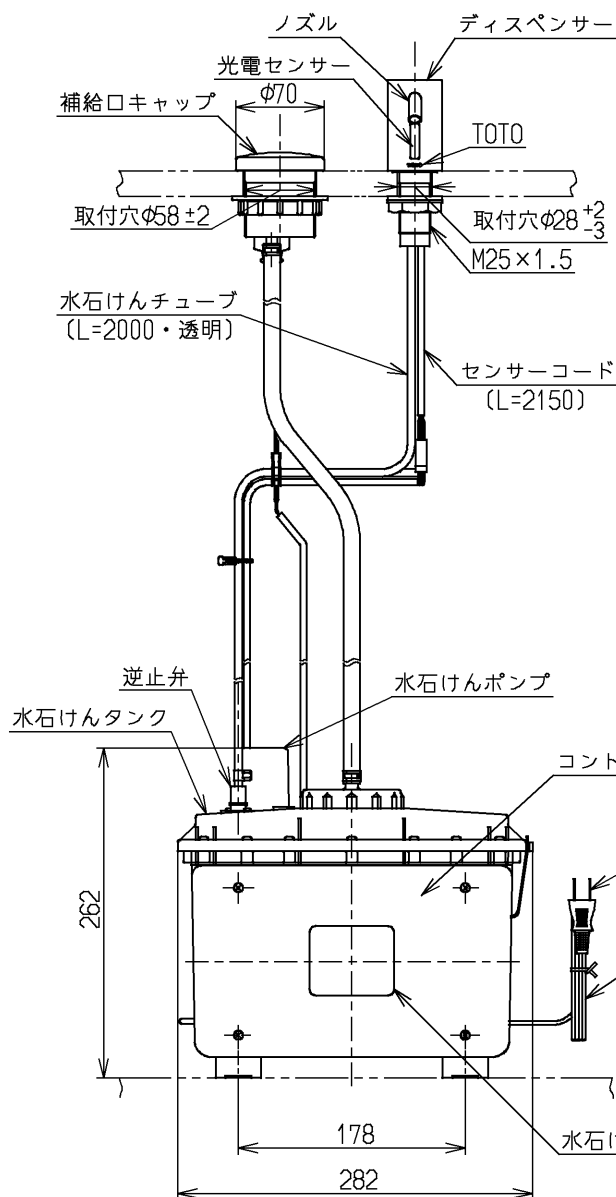

生産中止図面

2008/12

水石けん残量満水表示

じょうご

TOTO石けん液をお使いください
インバータや赤外線を用いた他の機器により誤作動することがあります

TOTO			単位 mm	名称 自動水石けん供給栓 (カウンター上補給/液状/1連)
製図 内座	検図 金丸	日付 濱中 05.09.05	尺度 1:6	図番
備考				TES131H