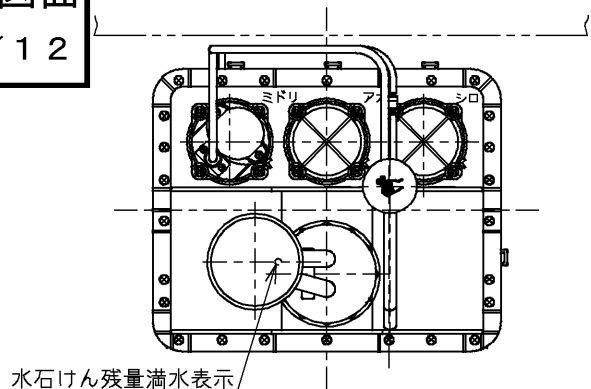

生産中止図面

2008/12

水石けん残量満水表示

じょうご

TOTO石けん液をお使いください
インバータや赤外線を用いた他の機器により誤作動することがあります

TOTO			単位 mm	名称 自動水石けん供給栓 (カウンター上補給/液状/1連)
製図 内座	検図 金丸	日付 濱中 05.09.05	尺度 1:6	図番
備考				TES131H