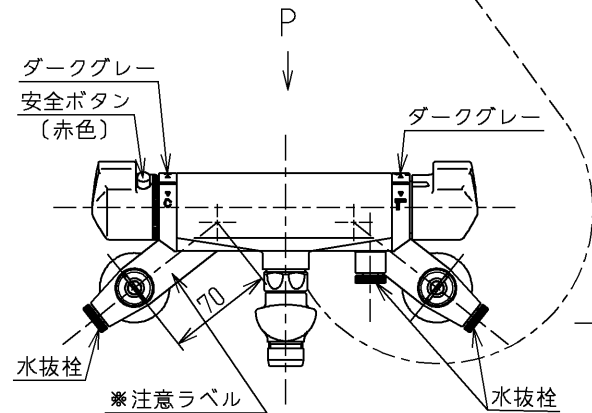

仕様		
用途	一般住宅用	
給水圧力	最低必要水圧	0.05MPa (流動圧)
	最高水圧	0.75MPa (静水圧) ※快適にお使いいただくためには、0.2MPa程度の圧力をおすすめします。
使用可能水質	水道水または飲用可能な井戸水	
使用環境温度	-20~40℃ (0℃以下は水を抜いた状態)	
最高給湯温度	85℃	
特記事項	(1)湯圧が水圧より高くないように設定してください。 (2)給湯温度は、使用する温度より10℃以上高く設定してください。 (3)安全のため給湯温度は60℃給湯をおすすめします。 (4)湯水を逆に配管しないでください。 (5)浴室内などでスチームをご使用の際は、器具内の圧力上昇でハンドルの動きが悪くなる場合があります。	

シャワーには60℃以上の熱湯を通さないでください。

水道法適合品		エコマーク商品		名称
TOTO		単位	mm	壁付サーモ13 (シャワバス・寒) (浴室) (JIS)
製図	検図	日付	尺度	
和照	本忠	大造	1:5	図番
備考				TMF40CRRZ
逆止弁付