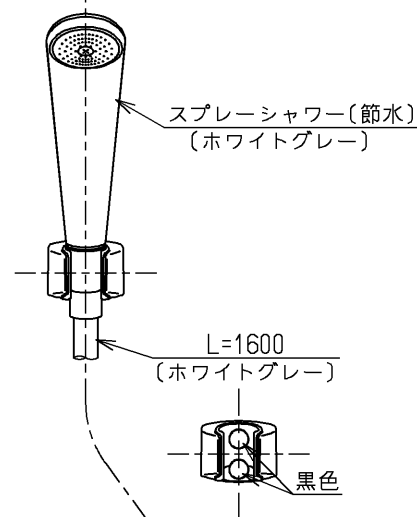

※注意ラベル詳細(1:1)

仕様		
用途	一般住宅用	
給水圧力	最低必要水圧	0.05MPa (流動圧)
	最高水圧	0.75MPa (静水圧) ※快適にお使いいただくためには、0.2MPa程度の圧力をおすすめします。
使用可能水質	水道水または飲用可能な井戸水	
使用環境温度	-20~40℃ (0℃以下は水を抜いた状態)	
最高給湯温度	85℃	
特記事項	(1)湯圧が水圧より高くないように設定してください。 (2)給湯温度は、使用する温度より10℃以上高く設定してください。 (3)安全のため給湯温度は60℃給湯をおすすめします。 (4)湯水を逆に配管しないでください。 (5)浴室内などでスチームをご使用の際は、器具内の圧力上昇でハンドルの動きが悪くなる場合があります。	

シャワーには60℃以上の熱湯を通さないでください。

水道法適合品		エコマーク商品		名称
<b>TOTO</b>		単位	mm	壁付サーモ13 (シャワバス・寒) (浴室) (JIS)
製図	検図	日付	尺度	
和照	本忠	大造	1:5	図番
備考				TMF40CRRZ
逆止弁付				