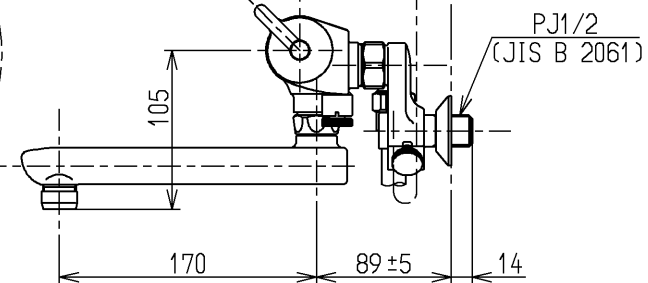

仕様		
用途	一般住宅用	
給水圧力	最低必要水圧	0.05MPa (流動圧)
	最高水圧	0.75MPa (静水圧) ※快適にお使いいただくためには、0.2MPa程度の圧力をおすすめします。
使用可能水質	水道水または飲用可能な井戸水	
使用環境温度	-20~40℃ (0℃以下は水を抜いた状態)	
最高給湯温度	85℃	
特記事項	(1)湯圧が水圧より高くないように設定してください。 (2)給湯温度は、使用する温度より10℃以上高く設定してください。 (3)安全のため給湯温度は60℃給湯をおすすめします。 (4)湯水を逆に配管しないでください。 (5)浴室内などでスチームをご使用の際は、器具内の圧力上昇でハンドルの動きが悪くなる場合があります。	

シャワーには60℃以上の熱湯を通さないでください。

水道法適合品		エコマーク商品		名称
TOTO		単位	mm	壁付サーモ13 (シャワバス・寒) (浴室) (JIS)
製図	検図	日付	尺度	
和照	本忠	大造	1:5	図番
備考				TMF40CRRZ
逆止弁付