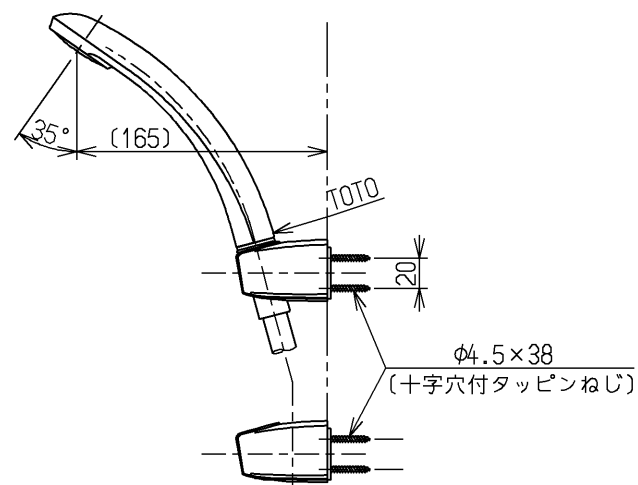

※注意ラベル詳細(1:1)

仕様		
用途	一般住宅用	
給水圧力	最低必要水圧	0.05MPa (流動圧)
	最高水圧	0.75MPa (静水圧) ※快適にお使いいただくためには、0.2MPa程度の圧力をおすすめします。
使用可能水質	水道水または飲用可能な井戸水	
使用環境温度	-20~40℃ (0℃以下は水を抜いた状態)	
最高給湯温度	85℃	
特記事項	(1)湯圧が水圧より高くないように設定してください。 (2)給湯温度は、使用する温度より10℃以上高く設定してください。 (3)安全のため給湯温度は60℃給湯をおすすめします。 (4)湯水を逆に配管しないでください。 (5)浴室内などでスチームをご使用の際は、器具内の圧力上昇でハンドルの動きが悪くなる場合があります。	

シャワーには60℃以上の熱湯を通さないでください。

水道法適合品		エコマーク商品		名称
TOTO		単位	mm	壁付サーモ13 (シャワバス・寒) (浴室) (JIS)
製図	検図	日付	尺度	
和照	本忠	大造	1:5	図番
備考				TMF40CRRZ
逆止弁付