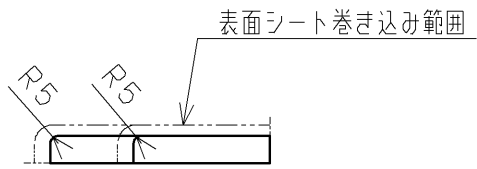

品番	表面色
UGKY12L#NW1	ホワイト
UGKY12L#EL	ライトウッドN
UGKY12L#MW	ダークブラウン
UGKY12L#ML	ミルベージュ

20.02廃番

- ・材質：中質繊維板（MDF）+両面シート貼り
- ・裏面色：ホワイト

TOTO		第三角法	単位 mm	名称 カウンターセットL 680
製図 谷口明	検図 廣田	日付 19.12.02	尺度 1:5	品番 UGKY12L#*
備考				図番