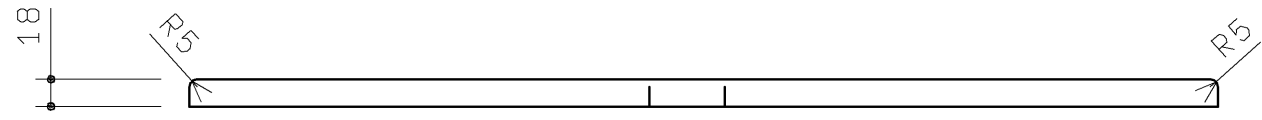

品番	表面色
UGKY12L#NW1	ホワイト
UGKY12L#EL	ライトウッドN
UGKY12L#MW	ダークブラウン
UGKY12L#ML	ミルベージュ

20.02廃番

- ・材質：中質繊維板（MDF）+両面シート貼り
- ・裏面色：ホワイト

TOTO		第三角法	単位 mm	名称 カウンターセットL 680
製図 谷口明	検図 廣田	日付 19.12.02	尺度 1:5	品番 UGKY12L#*
備考				図番