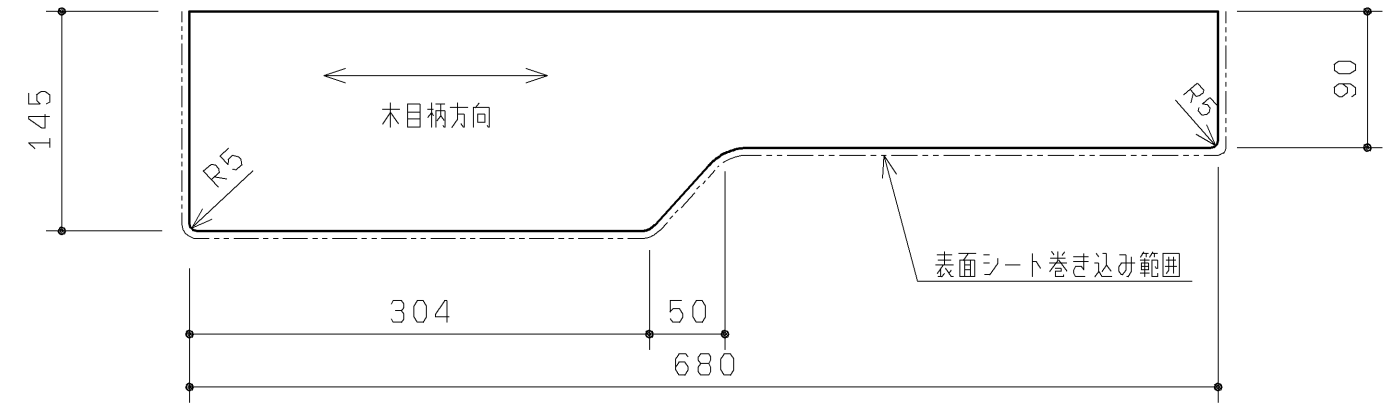

品番	表面色
UGKY12L#NW1	ホワイト
UGKY12L#EL	ライトウッドN
UGKY12L#MW	ダークブラウン
UGKY12L#ML	ミルベージュ

20.02廃番

- ・材質：中質繊維板（MDF）+両面シート貼り
- ・裏面色：ホワイト

TOTO		第三角法	単位 mm	名称 カウンターセットL 680
製図 谷口明	検図 廣田	日付 19.12.02	尺度 1:5	品番 UGKY12L#*
備考				図番