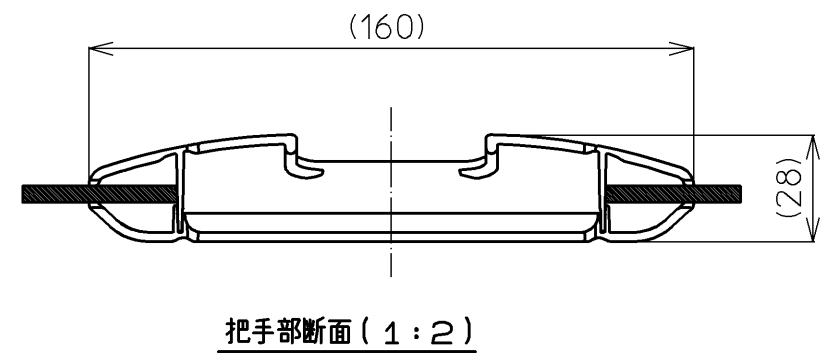

色番	色名
#NW1	ホワイト

【製品質量】: 2.7kg

【エッジプロテクター色】: #G14 (モデルートグレー)

【把手部厚さ】: 約28mm

ふろふたセット品番	
PCF1320R #NW1	
NO.	ふろふた単品品番
1	PJ68174R #NW1

図名				尺度	1:8
把手付軽量組合せふろふた				図番	PCF1320R #NW1
年月日	製図	複園	検図	兵頭 前田	
2012.02.01				TOTO	