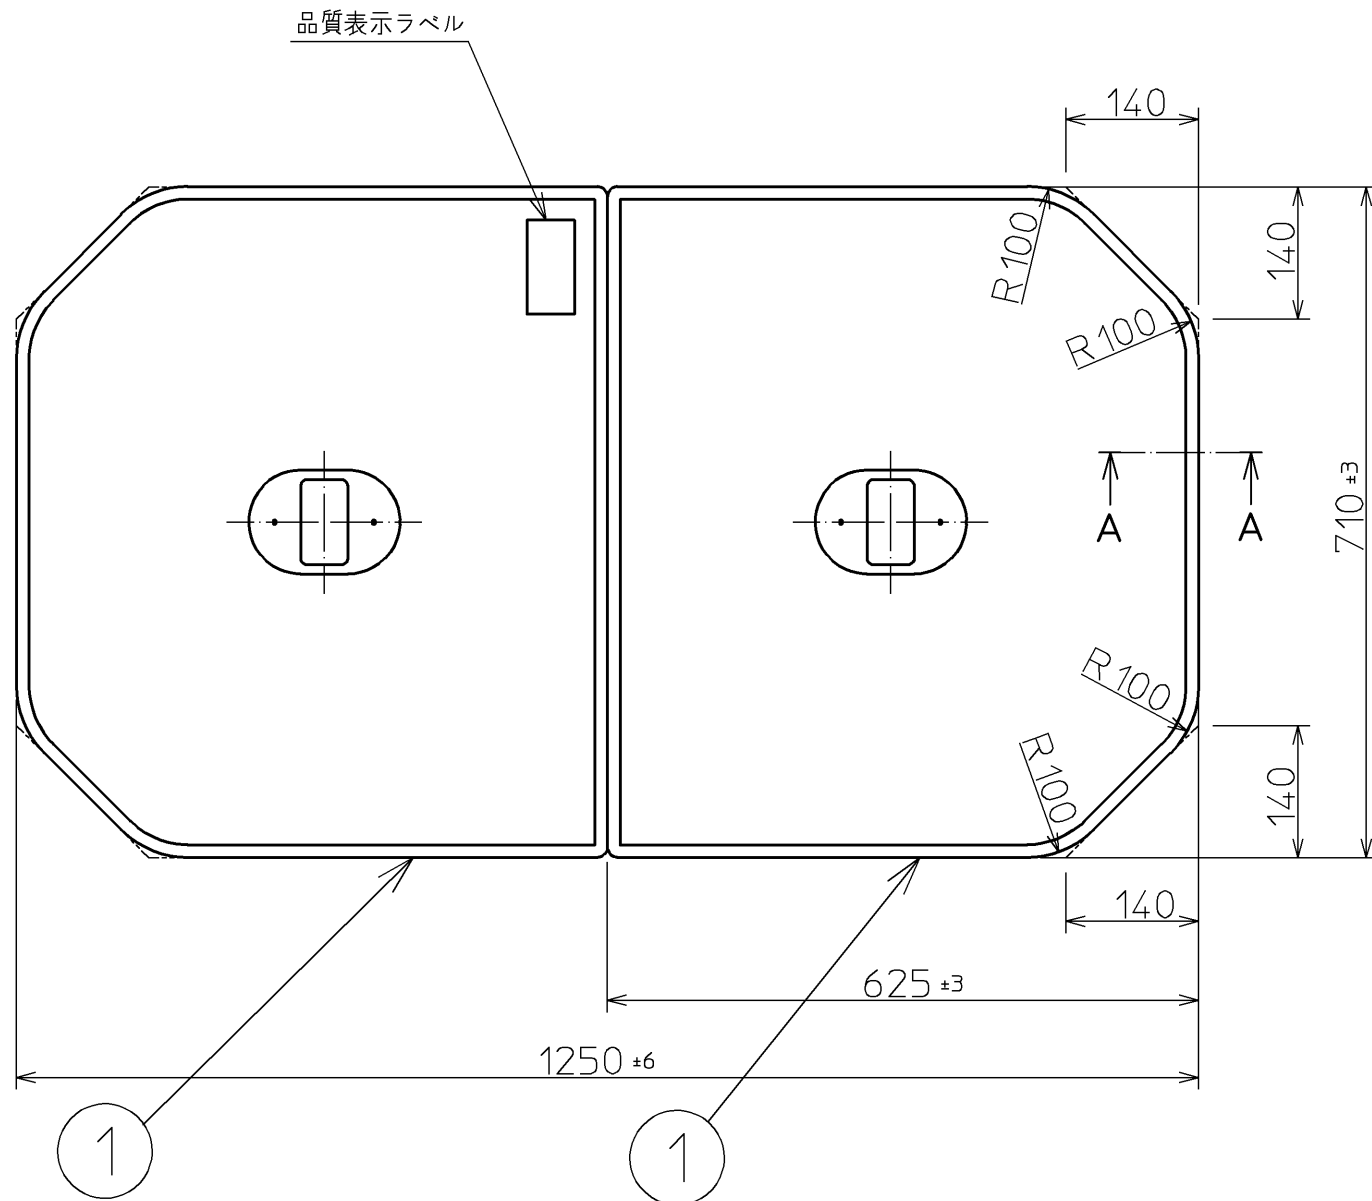

色番	色名
#NW1	ホワイト

【製品質量】: 2.7kg

【エッジプロテクター色】: #G14 (モデルートグレー)

【把手部厚さ】: 約28mm

ふろふたセット品番	
PCF1320R #NW1	
NO.	ふろふた単品品番
1	PJ68174R #NW1

図名				尺度	1:8
把手付軽量組合せふろふた				図番	PCF1320R #NW1
年月日	製図	複園	検図	兵頭 前田	
2012.02.01				TOTO	