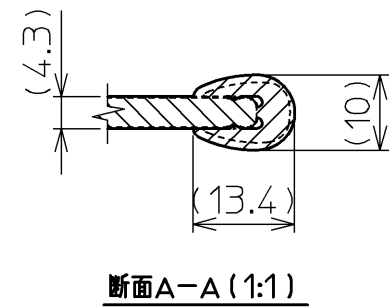

色番	色名
#NW1	ホワイト

【製品質量】: 2.7kg

【エッジプロテクター色】: #G14 (モデルートグレー)

【把手部厚さ】: 約28mm

ふろふたセット品番	
PCF1320R #NW1	
NO.	ふろふた単品品番
1	PJ68174R #NW1

図名				尺度	1:8
把手付軽量組合せふろふた				図番	PCF1320R #NW1
年月日	製図	複園	検図	兵頭 前田	
2012.02.01				TOTO	