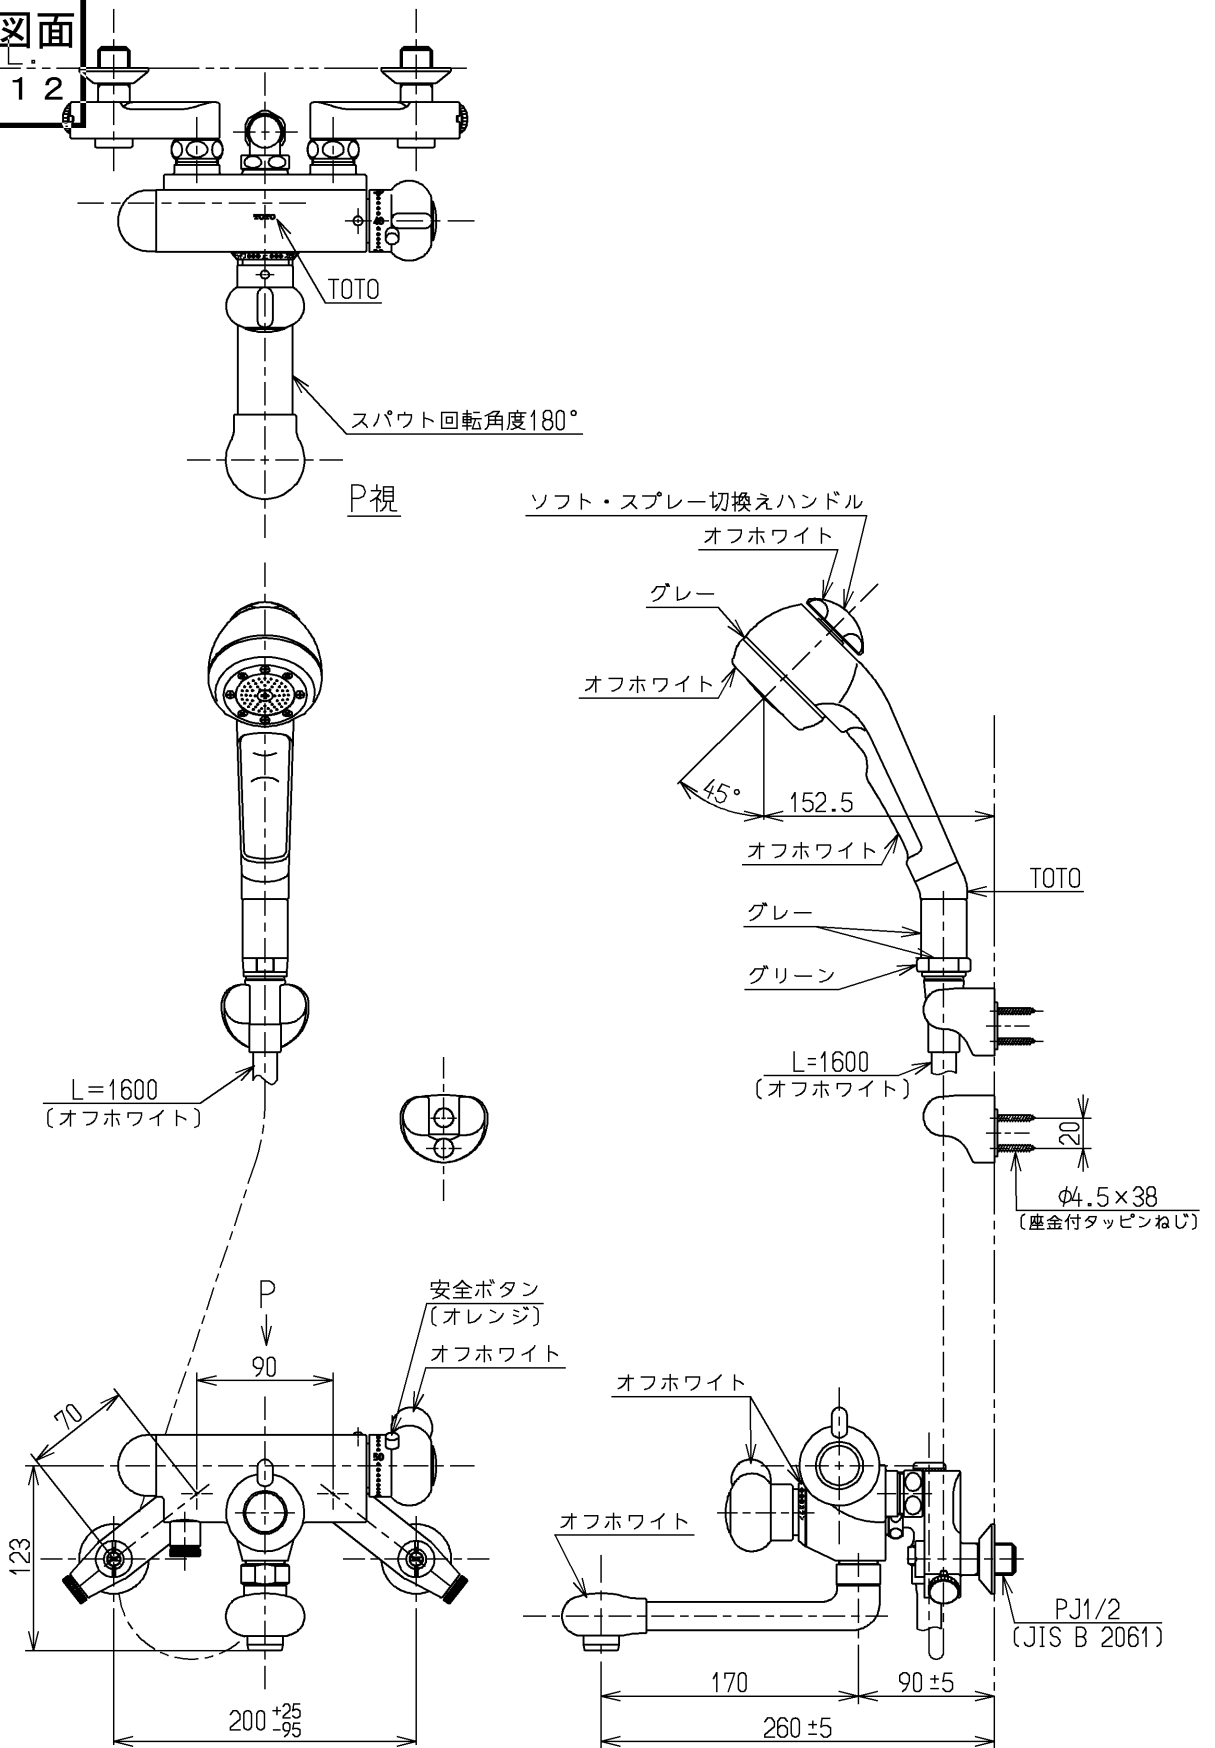

生産中止図面

1998/12

TOTO			単位 mm	名称 壁付サーモ13 (シャワーバス・泡まつ・寒) (浴室) (JIS)
製図 小澤	検図 安田	日付 梅本 98.12.1	尺度 1:5	図番
備考 逆止弁付				TM290CLBZS