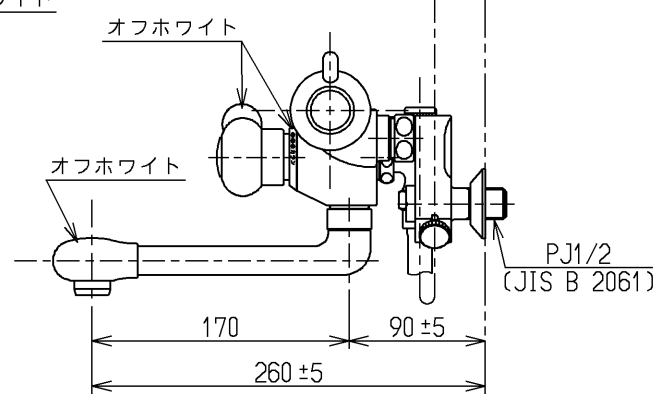

生産中止図面

1998/03

色番	色彩	記号
#N1C	オフホワイト	
	色番なし	

P視

<b>TOTO</b>			単位 mm	名称 壁付サーモ13 (シャワーバス・マッサージ・寒) (浴室) (JIS)
製図 田(涼) 中	検図 梅本 梅本	日付 98. 2.10	尺度 1:5	図番
備考 逆止弁付				TM290CLMZS