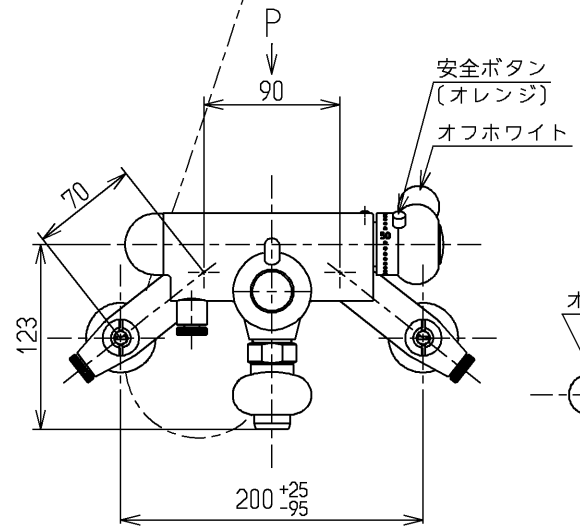

生産中止図面

1998/03

色番	色彩	記号
#N1C	オフホワイト	
	色番なし	

P視

<b>TOTO</b>			単位 mm	名称 壁付サーモ13 (シャワーバス・マッサージ・寒) (浴室) (JIS)
製図 田(涼) 中	検図 梅本 梅本	日付 98. 2.10	尺度 1:5	図番
備考 逆止弁付				TM290CLMZS