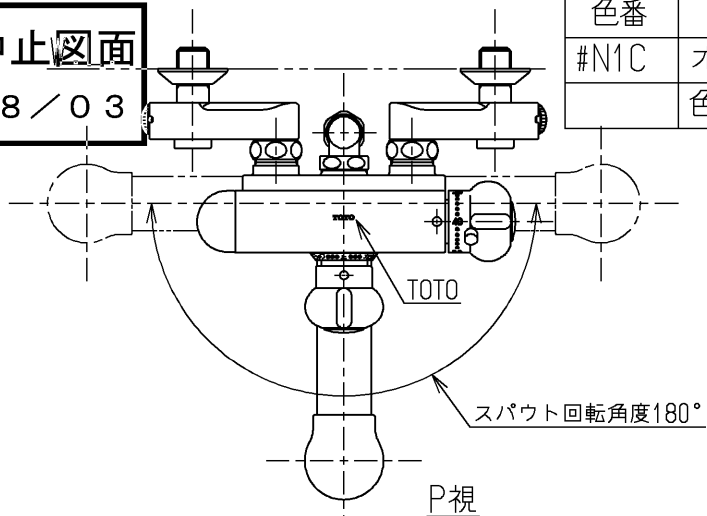

生産中止図面

1998/03

色番	色彩	記号
#N1C	オフホワイト	
	色番なし	

P視

<b>TOTO</b>			単位 mm	名称 壁付サーモ13 (シャワーバス・マッサージ・寒) (浴室) (JIS)
製図 田(涼) 中	検図 梅本 梅本	日付 98. 2.10	尺度 1:5	図番
備考 逆止弁付				TM290CLMZS