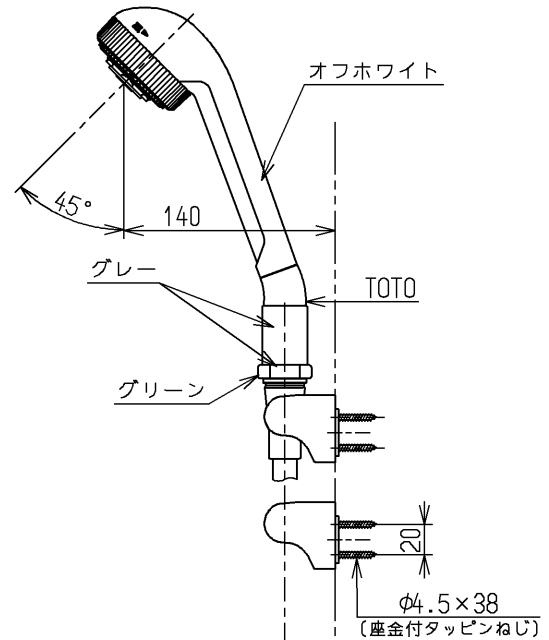

生産中止図面

1998/03

色番	色彩	記号
#N1C	オフホワイト	
	色番なし	

P視

<b>TOTO</b>			単位 mm	名称 壁付サーモ13 (シャワーバス・マッサージ・寒) (浴室) (JIS)
製図 田(涼) 中	検図 梅本 梅本	日付 98. 2.10	尺度 1:5	図番
備考 逆止弁付				TM290CLMZS