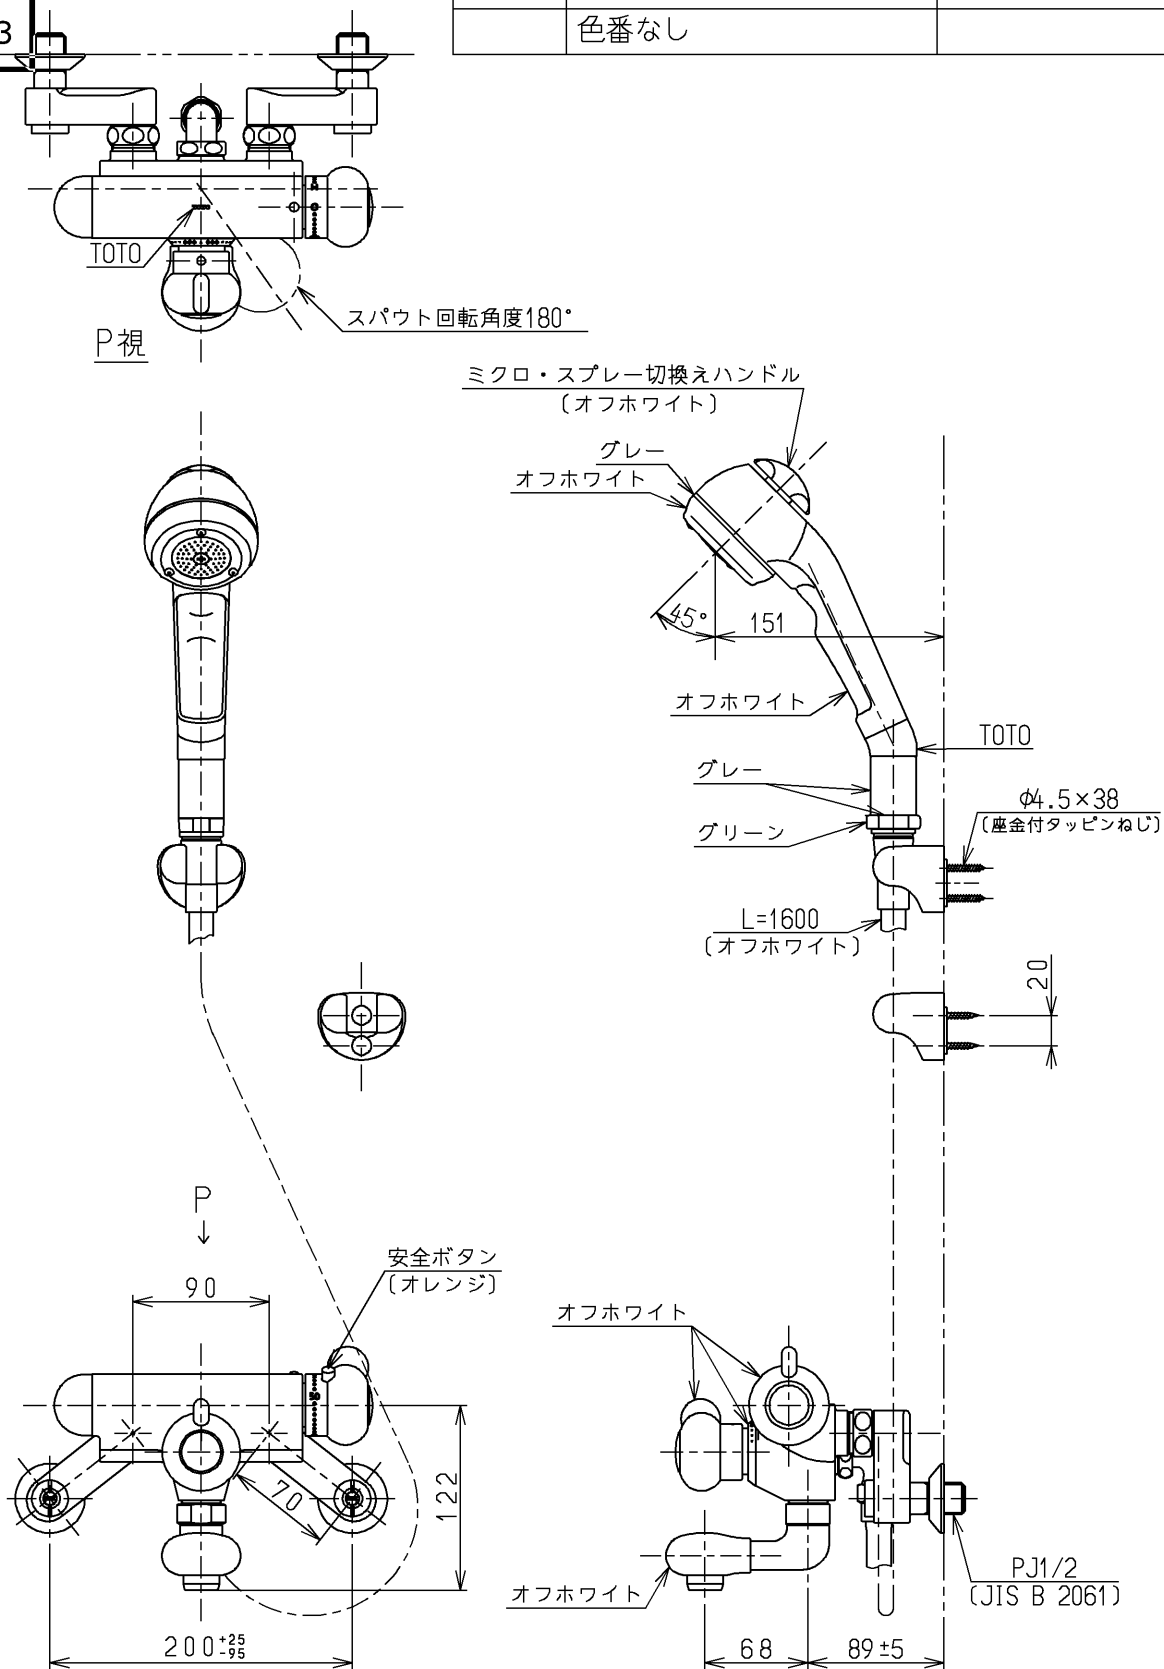

生産中止図面

1998W.103

色番	色彩	記号
#N1C	オフホワイト	
	色番なし	

<b>TOTO</b>			単位 mm	名称 壁付サーモ13 (シャワーバス・マイクロ) (JIS)
製図 田(涼) 中	検図 梅本 梅本	日付 98. 2.10	尺度 1:5	図番 TM290CSR
備考 逆止弁付				