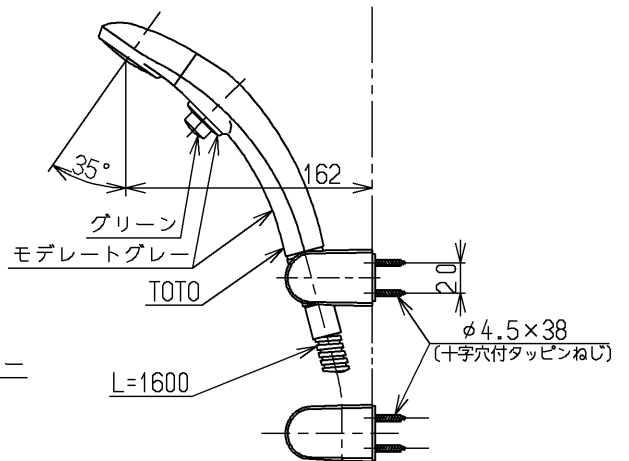

生産中止図面

1999/10

<b>TOTO</b>			単位 mm	名称 壁付サーモ13 (シャワーバス・クリック・寒) (浴室) (JIS)
製図 桑木	検図 貝原	日付 飯田 99.07.29	尺度 1:5	図番
備考 逆止弁付				TMF40WFZKX