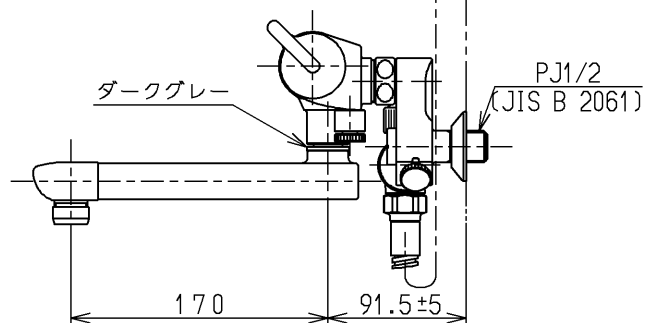

生産中止図面

1999/10

<b>TOTO</b>			単位 mm	名称 壁付サーモ13 (シャワーバス・クリック・寒) (浴室) (JIS)
製図 桑木	検図 貝原	日付 飯田 99.07.29	尺度 1:5	図番
備考 逆止弁付				TMF40WFZKX