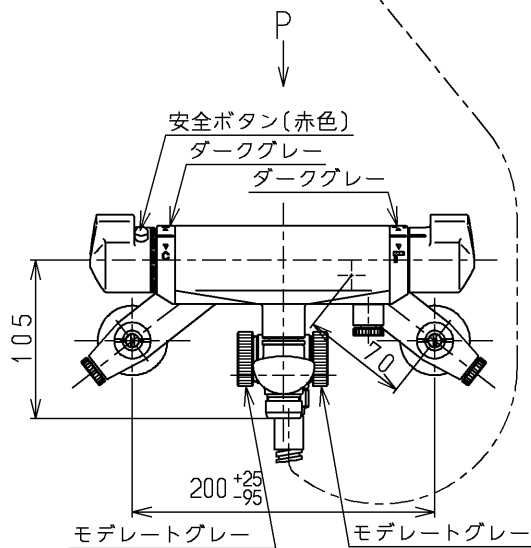

生産中止図面

1999/10

<b>TOTO</b>			単位 mm	名称 壁付サーモ13 (シャワーバス・クリック・寒) (浴室) (JIS)
製図 桑木	検図 貝原	日付 飯田 99.07.29	尺度 1:5	図番
備考 逆止弁付				TMF40WFZKX