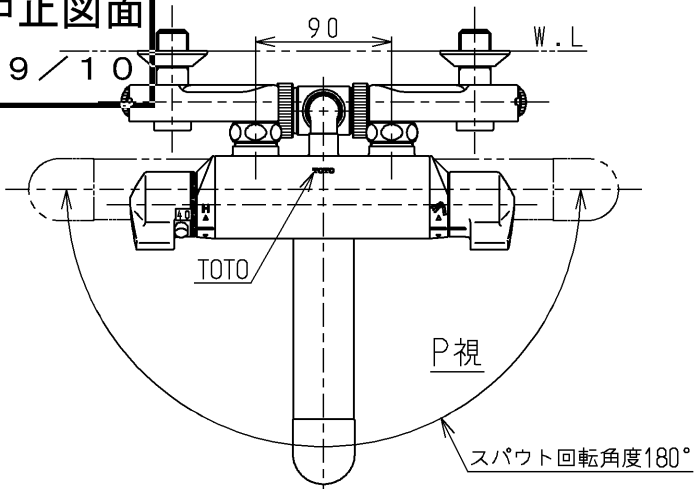

生産中止図面

1999/10

<b>TOTO</b>			単位 mm	名称 壁付サーモ13 (シャワーバス・クリック・寒) (浴室) (JIS)
製図 桑木	検図 貝原	日付 飯田 99.07.29	尺度 1:5	図番
備考 逆止弁付				TMF40WFZKX