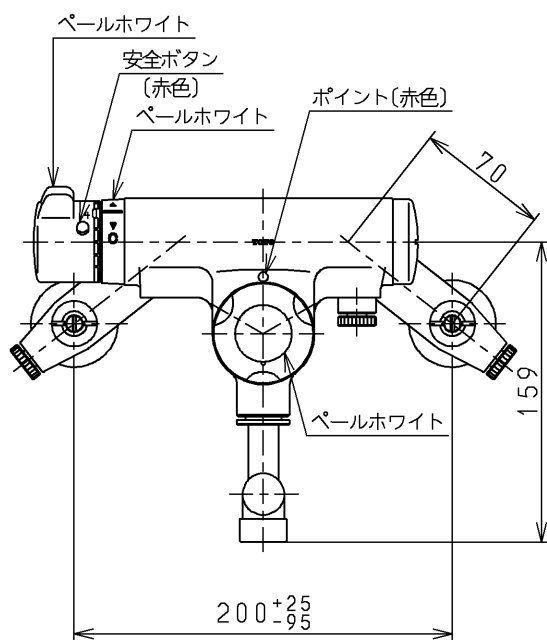

生産中止図面

2000/09

※印部詳細(1:1)

120L以下の湯貯めの場合
定量ハンドルを一旦☞印以上
回してから設定してください。

TOTO			単位 mm	名称 壁付サーモ13 (定量・寒) (浴室) (JIS)
製図 吉田	検図 安田	日付 梅本 00.09.22	尺度 1:4	図番
備考 逆止弁付				TMJ47AZKX