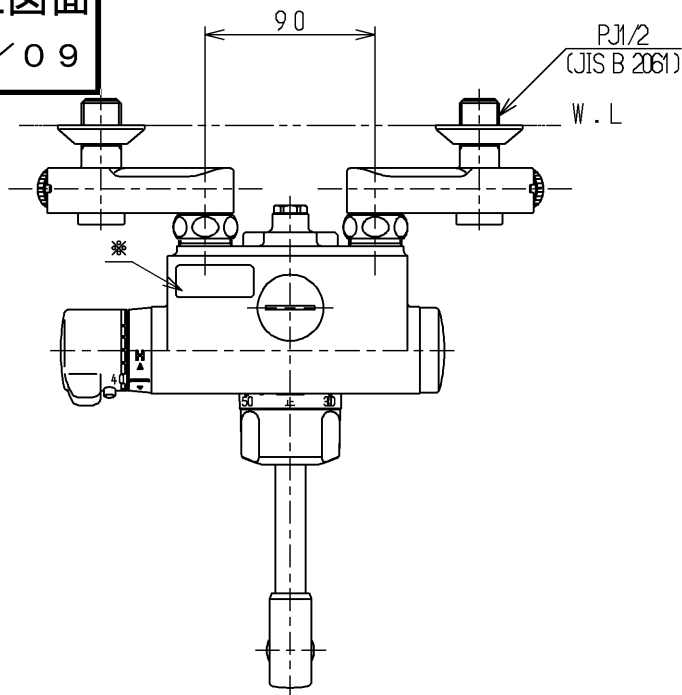

生産中止図面

2000/09

※印部詳細(1:1)

120L以下の湯貯めの場合
定量ハンドルを一旦☞印以上
回してから設定してください。

TOTO			単位 mm	名称 壁付サーモ13 (定量・寒) (浴室) (JIS)
製図 吉田	検図 安田	日付 梅本 00.09.22	尺度 1:4	図番
備考 逆止弁付				TMJ47AZKX