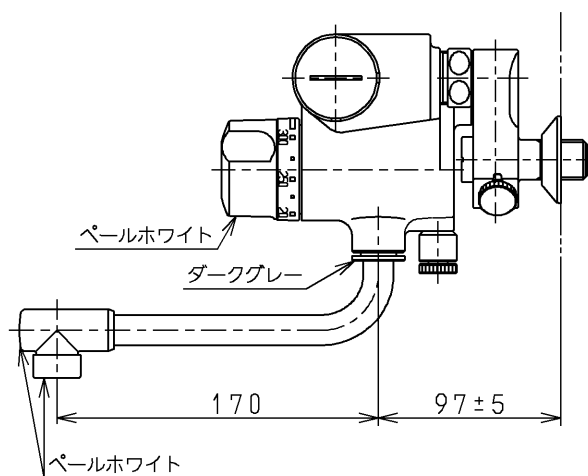

生産中止図面

2000/09

※印部詳細(1:1)

120L以下の湯貯めの場合
定量ハンドルを一旦☞印以上
回してから設定してください。

TOTO			単位 mm	名称 壁付サーモ13 (定量・寒) (浴室) (JIS)
製図 吉田	検図 安田	日付 梅本 00.09.22	尺度 1:4	図番
備考 逆止弁付				TMJ47AZKX