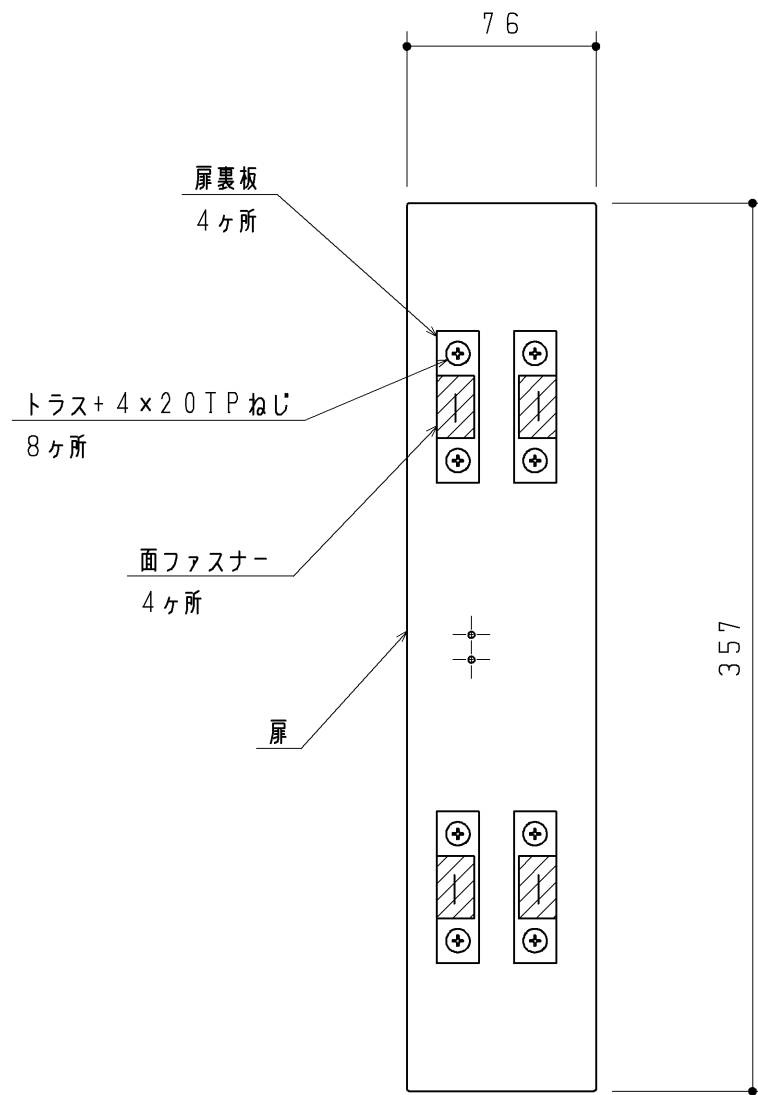

品番	色名
UGFJ1A#WWS	グレイススーパーホワイト
UGFJ1A#RSB	ルフレソルベージュ
UGFJ1A#RDG	ルフレダークグレー

TOTO		第三角法	単位 mm	名称
製図 小 埜	検図 園 田	日付 '17.08.08	尺度 1:3	間口調整フィラー扉セット
備考				品番 UGFJ1A#