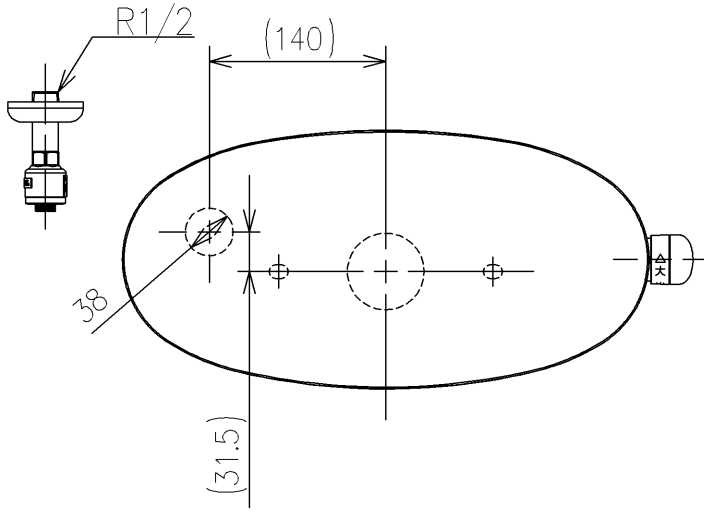

<付属品>

- レバーハンドル × 1
- 取付金具 × 1
- 止水栓 × 1

止水栓は床、壁共通使用可

TOTO		UNIT mm	SCALE 1:6	DATE 2026-Apr-02	DRAWN daiki.okabe
TITLE	密結タンク(ピュアレストEX)				CHECKED makoto.bekki
	CLOSE-COUPLED TANK (PUREREST EX)				APPROVED hideki.tanimoto
REMARKS	防露式				ITEM NUMBER SH410BA

※日本販売品の衛生陶器の寸法許容差はJIS A5207に準ずる