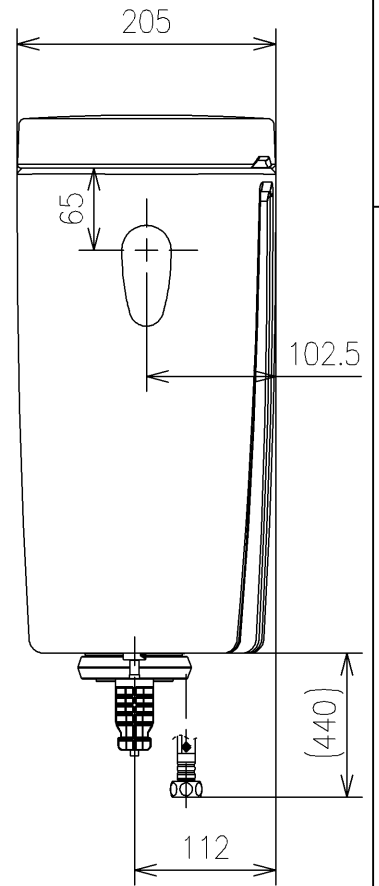

<付属品>

- レバーハンドル × 1
- 取付金具 × 1
- 止水栓 × 1

止水栓は床、壁共通使用可

TOTO		UNIT mm	SCALE 1:6	DATE 2026-Apr-02	DRAWN daiki.okabe
TITLE	密結タンク(ピュアレストEX)				CHECKED makoto.bekki
	CLOSE-COUPLED TANK (PUREREST EX)				APPROVED hideki.tanimoto
REMARKS	防露式				ITEM NUMBER SH410BA

※日本販売品の衛生陶器の寸法許容差はJIS A5207に準ずる