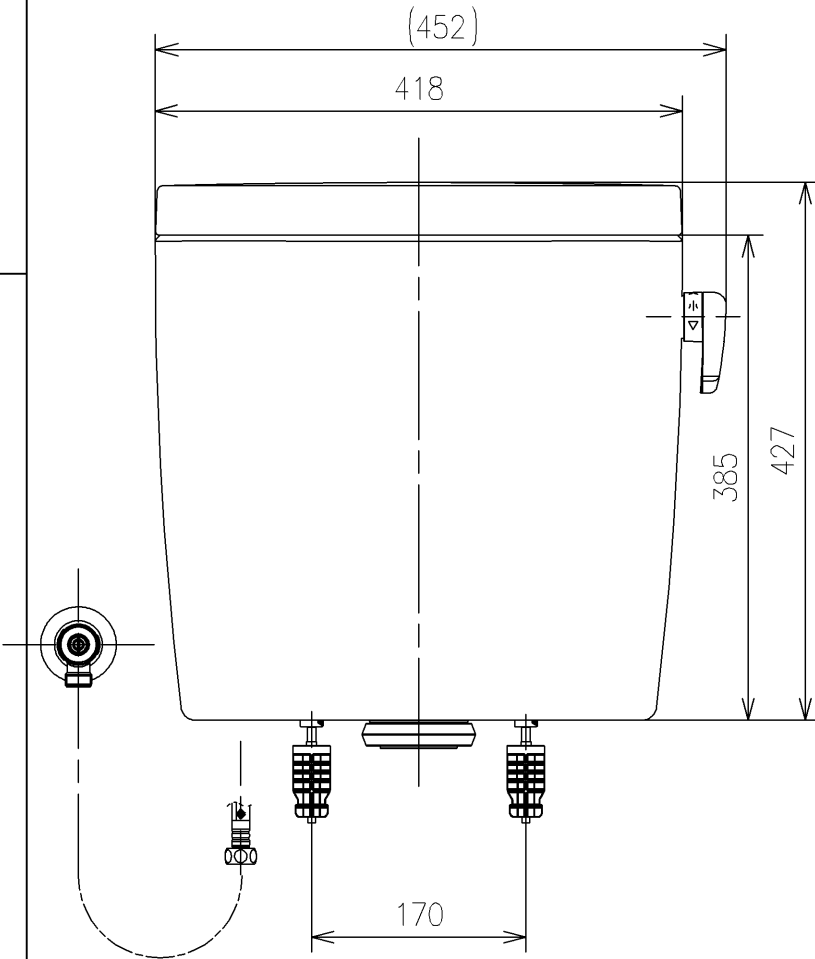

<付属品>

- レバーハンドル × 1
- 取付金具 × 1
- 止水栓 × 1

止水栓は床、壁共通使用可

TOTO		UNIT mm	SCALE 1:6	DATE 2026-Apr-02	DRAWN daiki.okabe
TITLE	密結タンク(ピュアレストEX)				CHECKED makoto.bekki
	CLOSE-COUPLED TANK (PUREREST EX)				APPROVED hideki.tanimoto
REMARKS	防露式				ITEM NUMBER SH410BA

※日本販売品の衛生陶器の寸法許容差はJIS A5207に準ずる