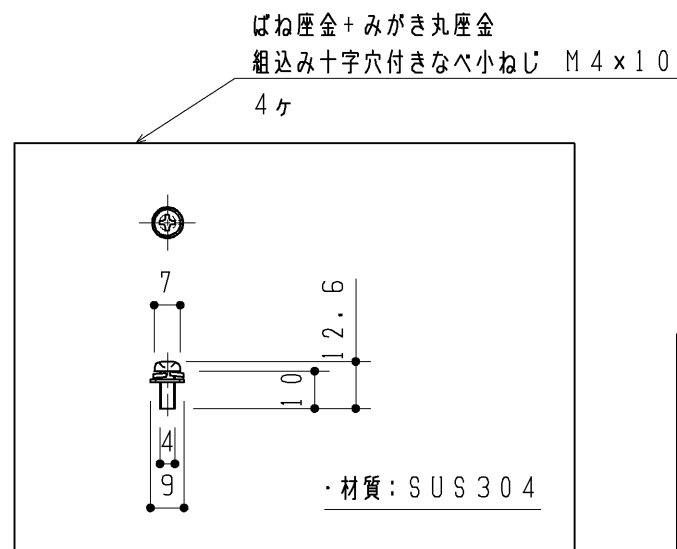

・材質：PP等  
・色：ホワイト

|             |          |                |            |              |
|-------------|----------|----------------|------------|--------------|
| <b>TOTO</b> |          | 第三角法           | 単位<br>mm   | 名称           |
| 製図<br>加治    | 検図<br>稲垣 | 日付<br>12.07.09 | 尺度<br>1:2  | 紙巻器固定材セット    |
| 備考          |          |                | 図面数<br>1/1 | 品番<br>UGA471 |