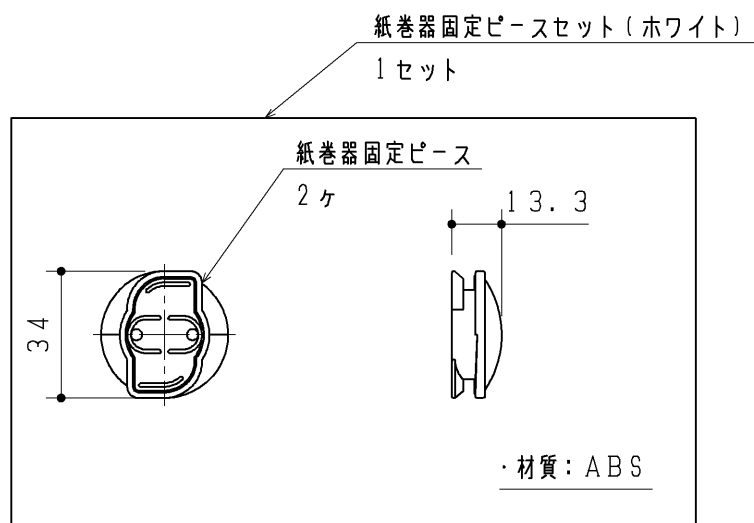

・材質：PP等  
・色：ホワイト

|             |          |                |            |              |
|-------------|----------|----------------|------------|--------------|
| <b>TOTO</b> |          | 第三角法           | 単位<br>mm   | 名称           |
| 製図<br>加治    | 検図<br>稲垣 | 日付<br>12.07.09 | 尺度<br>1:2  | 紙巻器固定材セット    |
| 備考          |          |                | 図面数<br>1/1 | 品番<br>UGA471 |