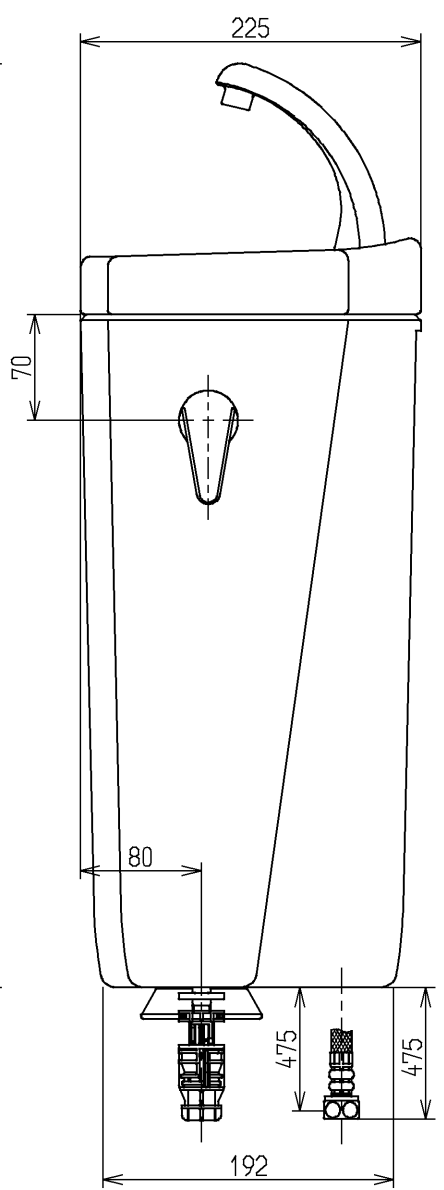

生産中止図面
2004-05

- <付属品>
 ボールタップ × 1 式
 排水弁 × 1 式
 レバーハンドル × 1 式
 手洗金具 × 1 式
 取付金具 × 1 式
 止水栓 × 1 式

止水栓は床、壁共通使用可。

TOTO			単位 mm	名称
製図 稲垣	検図 竹中	日付 松本 03.04.14	尺度 1:5	防露式手洗付密結形ロータンク
備考				図番 SH93BA