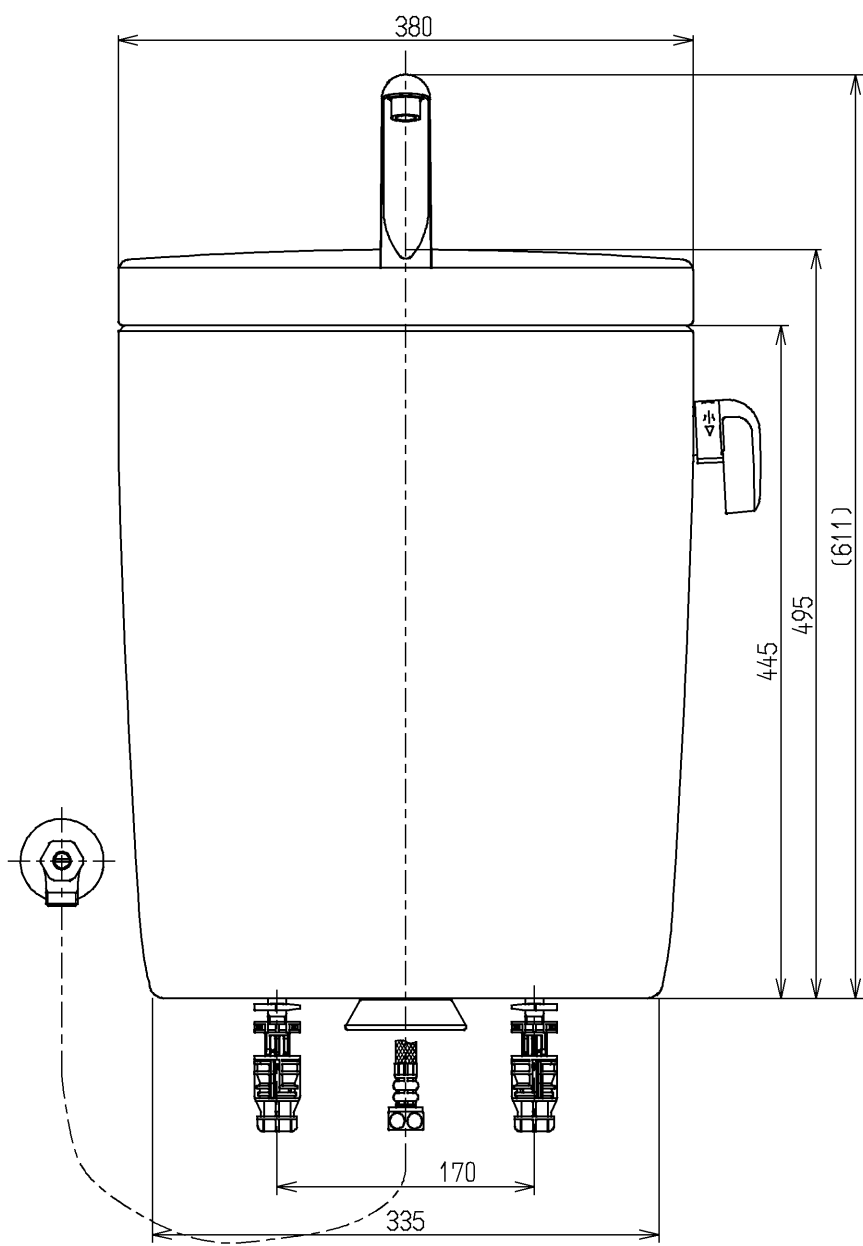

生産中止図面
2004-05

- <付属品>
 ボールタップ × 1 式
 排水弁 × 1 式
 レバーハンドル × 1 式
 手洗金具 × 1 式
 取付金具 × 1 式
 止水栓 × 1 式

止水栓は床、壁共通使用可。

TOTO			単位 mm	名称
製図 稲垣	検図 竹中	日付 松本 03.04.14	尺度 1:5	防露式手洗付密結形ロータンク
備考				図番 SH93BA