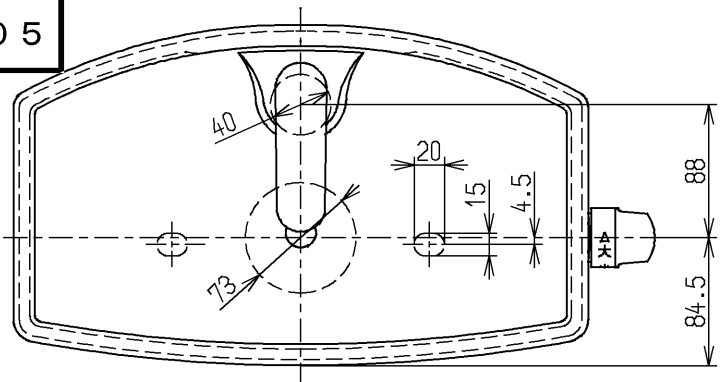

生産中止図面
2004-05

- <付属品>
 ボールタップ × 1 式
 排水弁 × 1 式
 レバーハンドル × 1 式
 手洗金具 × 1 式
 取付金具 × 1 式
 止水栓 × 1 式

止水栓は床、壁共通使用可。

TOTO			単位 mm	名称
製図 稲垣	検図 竹中	日付 松本 03.04.14	尺度 1:5	防露式手洗付密結形ロータンク
備考				図番 SH93BA