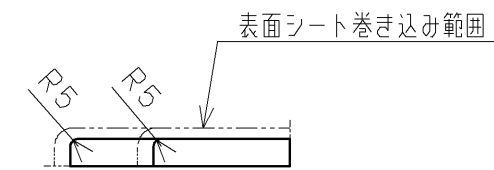

品番	表面色
UGKY12L#NW1	ホワイト
UGKY12L#EL	ライトウッドN
UGKY12L#MW	ダークブラウン
UGKY12L#ML	ミルベージュ

20.02廃番

- ・材質：中質繊維板（MDF）+両面シート貼り
- ・裏面色：ホワイト

TOTO		第三角法	単位 mm	名称 カウンターセットL 680
製図 谷口明	検図 廣田	日付 19.12.02	尺度 1:5	品番 UGKY12L#*
備考				図番