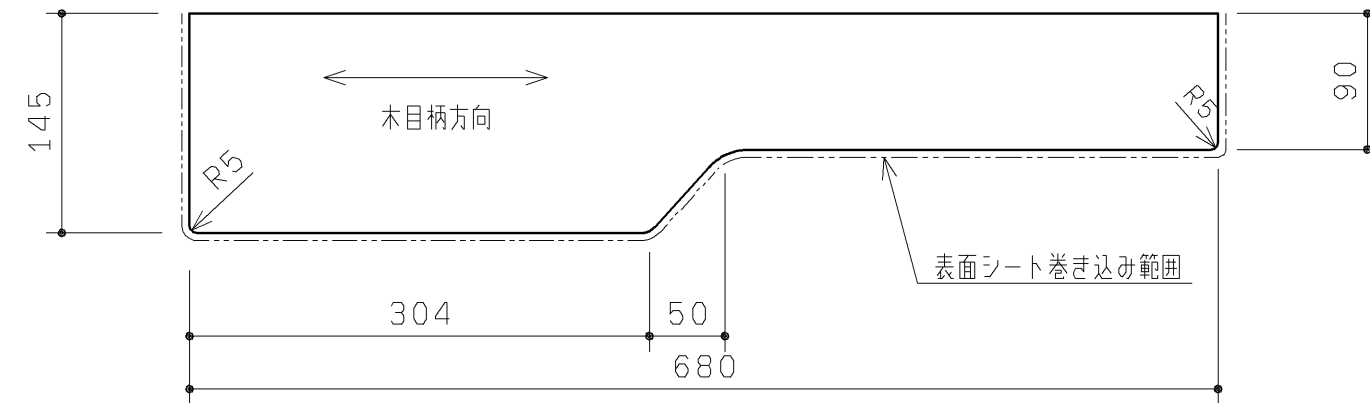

品番	表面色
UGKY12L#NW1	ホワイト
UGKY12L#EL	ライトウッドN
UGKY12L#MW	ダークブラウン
UGKY12L#ML	ミルベージュ

20.02廃番

- ・材質：中質繊維板（MDF）+両面シート貼り
- ・裏面色：ホワイト

TOTO		第三角法	単位 mm	名称 カウンターセットL 680
製図 谷口明	検図 廣田	日付 19.12.02	尺度 1:5	品番 UGKY12L#*
備考				図番