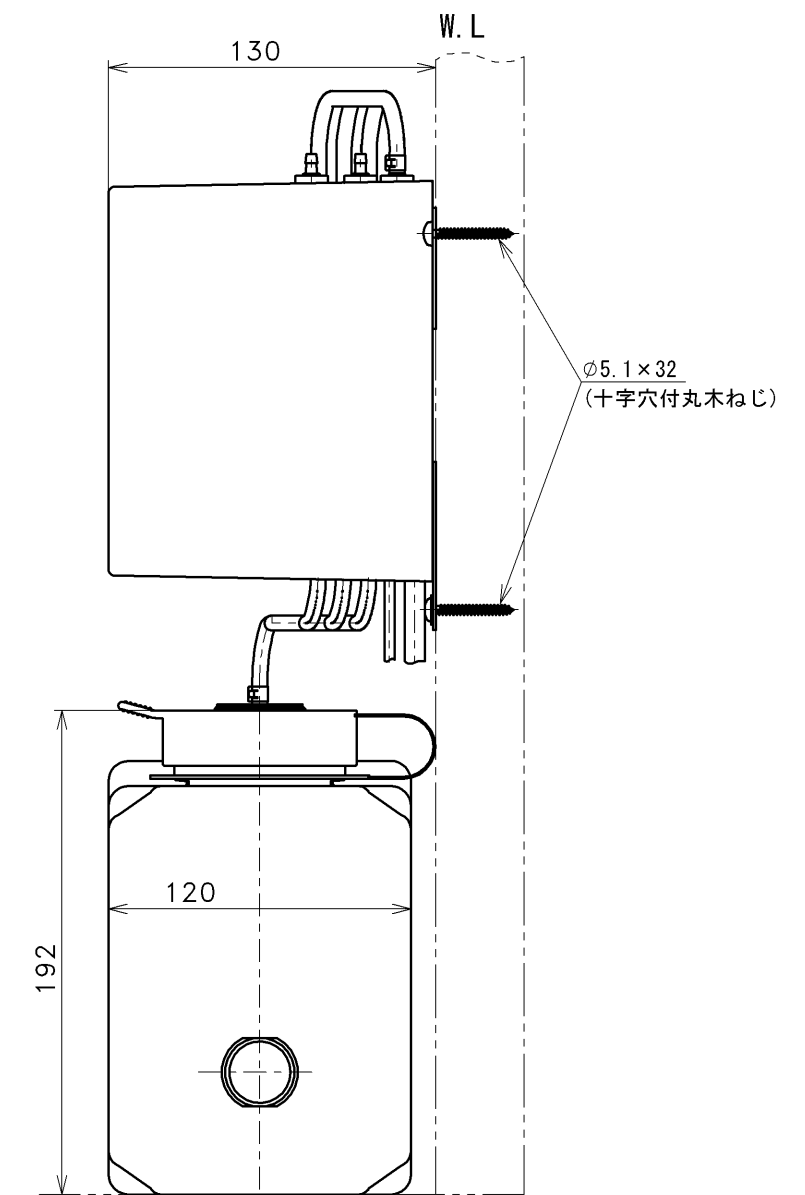

		仕様
用途		パブリック
タイプ		AC100Vタイプ
電源		AC100V 50/60Hz
消費電力	待機時	0.4W以下
	作動時	9W以下
使用环境温度		1~40℃ ※凍結が予想される地域ではご使用できません。
特記事項		(1) インバータや赤外線を用いた他の機器により誤作動することがあります。 (2) 自動水石けん供給栓は屋内用です、屋外ではご使用できません。 (3) 推奨水石けんをご使用ください。

電気用品安全法適合品

TOTO		単位 mm	名称 自動水石けん供給栓機能部
製図 山内(弘)	検図 村橋	日付 2021-02-22	AC100V、3連、3Lタンク補給
備考			品番 TLK01103JA
			図番 TLK01103JA=SA00.001.00