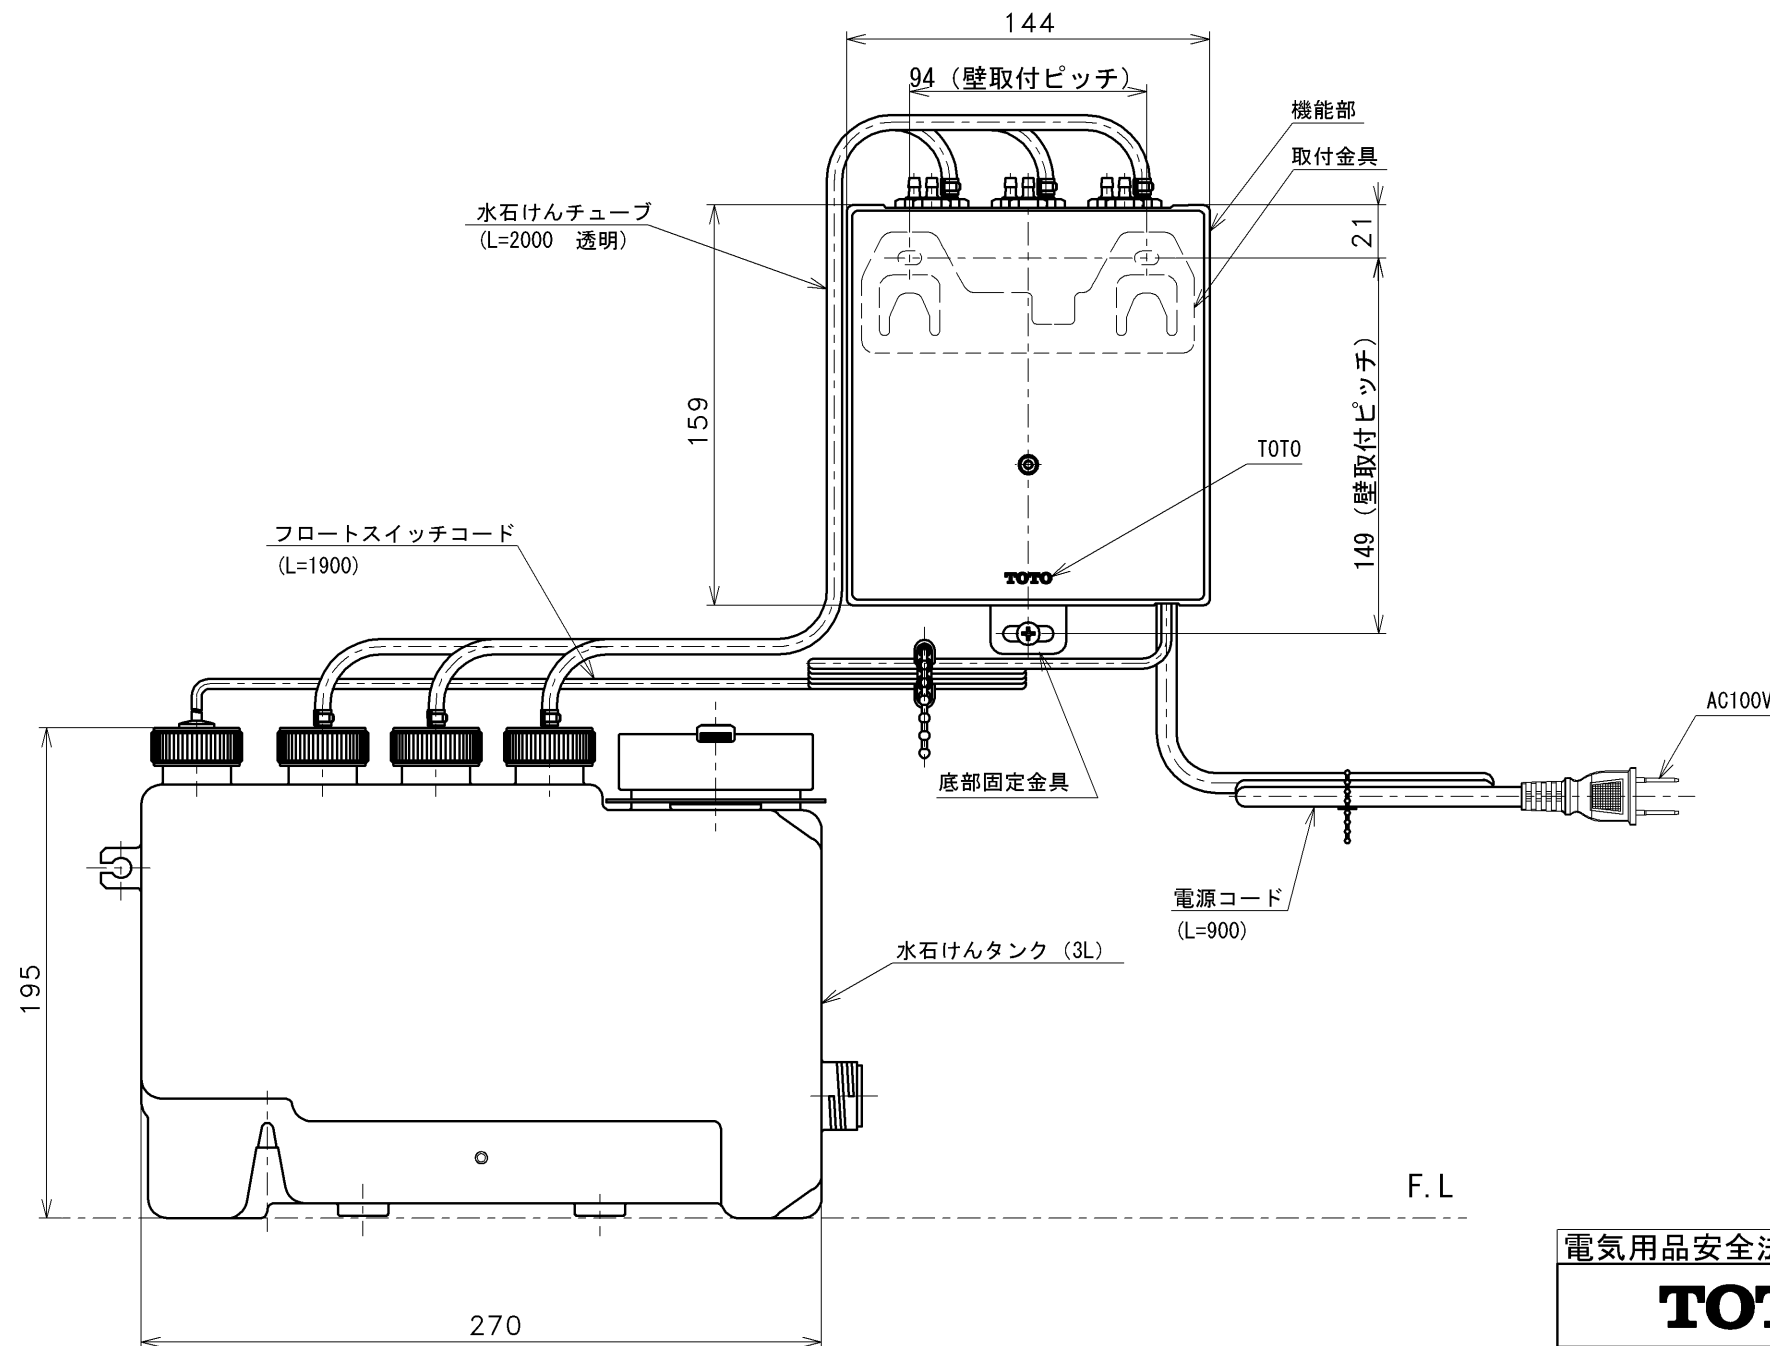

		仕様
用途		パブリック
タイプ		AC100Vタイプ
電源		AC100V 50/60Hz
消費電力	待機時	0.4W以下
	作動時	9W以下
使用环境温度		1~40℃ ※凍結が予想される地域ではご使用できません。
特記事項		(1) インバータや赤外線を用いた他の機器により誤作動することがあります。 (2) 自動水石けん供給栓は屋内用です、屋外ではご使用できません。 (3) 推奨水石けんをご使用ください。

電気用品安全法適合品

TOTO		単位 mm	名称 自動水石けん供給栓機能部
製図 山内(弘)	検図 村橋	日付 2021-02-22	AC100V、3連、3Lタンク補給
備考			品番 TLK01103JA
			図番 TLK01103JA=SA00.001.00