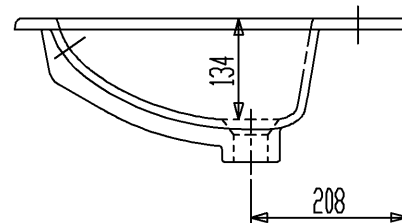

生産中止図面

2018/06

カウンター切込寸法

セラトレーディング株式会社			単位 mm	名称 ガラスシャ 洗面器
製図 菅原	検図 石原	日付 11.11.02	尺度 1 : 10	品番 GA6001
備考 実容量：8L、重量：12kg、オーバーフロー付				図番 GA6001