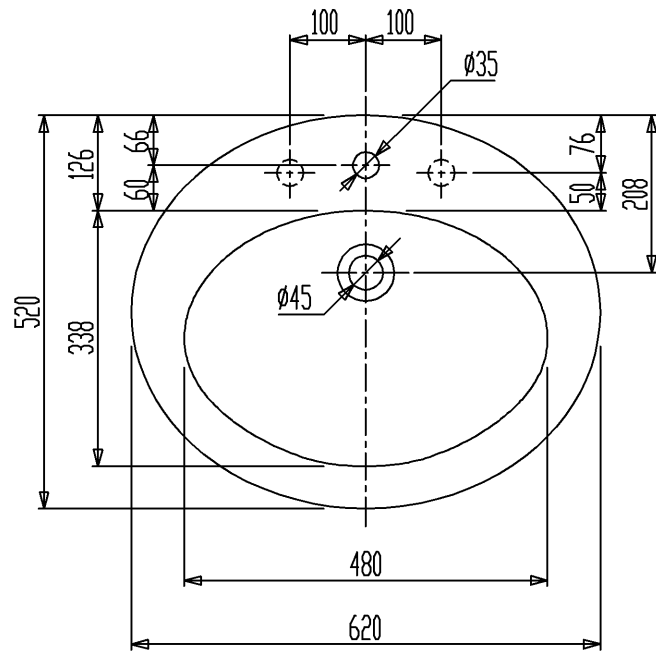

生産中止図面

2018/06

カウンター切込寸法

セラトレーディング株式会社			単位 mm	名称 ガラスシャ 洗面器
製図 菅原	検図 石原	日付 11.11.02	尺度 1 : 10	品番 GA6001
備考 実容量：8L、重量：12kg、オーバーフロー付				図番 GA6001