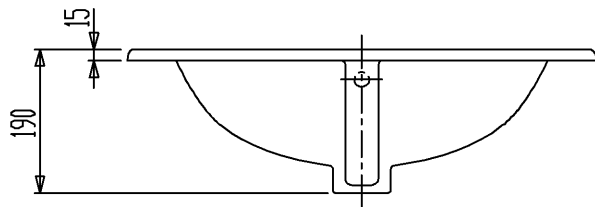

生産中止図面

2018/06

カウンター切込寸法

セラトレーディング株式会社			単位 mm	名称 ガラスシャ 洗面器
製図 菅原	検図 石原	日付 11.11.02	尺度 1 : 10	品番 GA6001
備考 実容量：8L、重量：12kg、オーバーフロー付				図番 GA6001