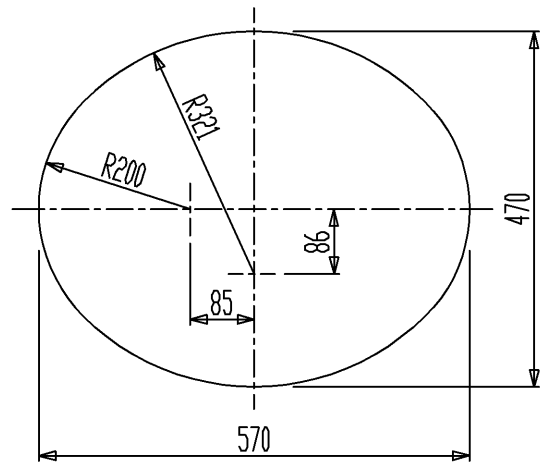

生産中止図面

2018/06

カウンター切込寸法

セラトレーディング株式会社			単位 mm	名称 ガラスシャ 洗面器
製図 菅原	検図 石原	日付 11.11.02	尺度 1 : 10	品番 GA6001
備考 実容量：8L、重量：12kg、オーバーフロー付				図番 GA6001