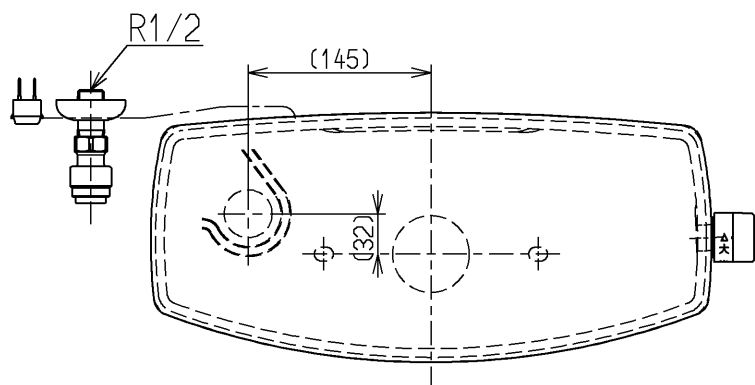

生産中止図面

2012/02

- <付属品>
 ボールタップ1式 × 1
 排水弁1式 × 1
 レバーハンドル1式 × 1
 取付金具1式 × 1
 止水栓1式 × 1

止水栓は床、壁共通使用可。

TOTO			単位 mm	名称 寒冷地用ヒーター付防露式 密結形ロータンク
製図 木村(晴)	検図	日付 吉雄 12.02.21	尺度 1:6	図番
備考				SH220BN