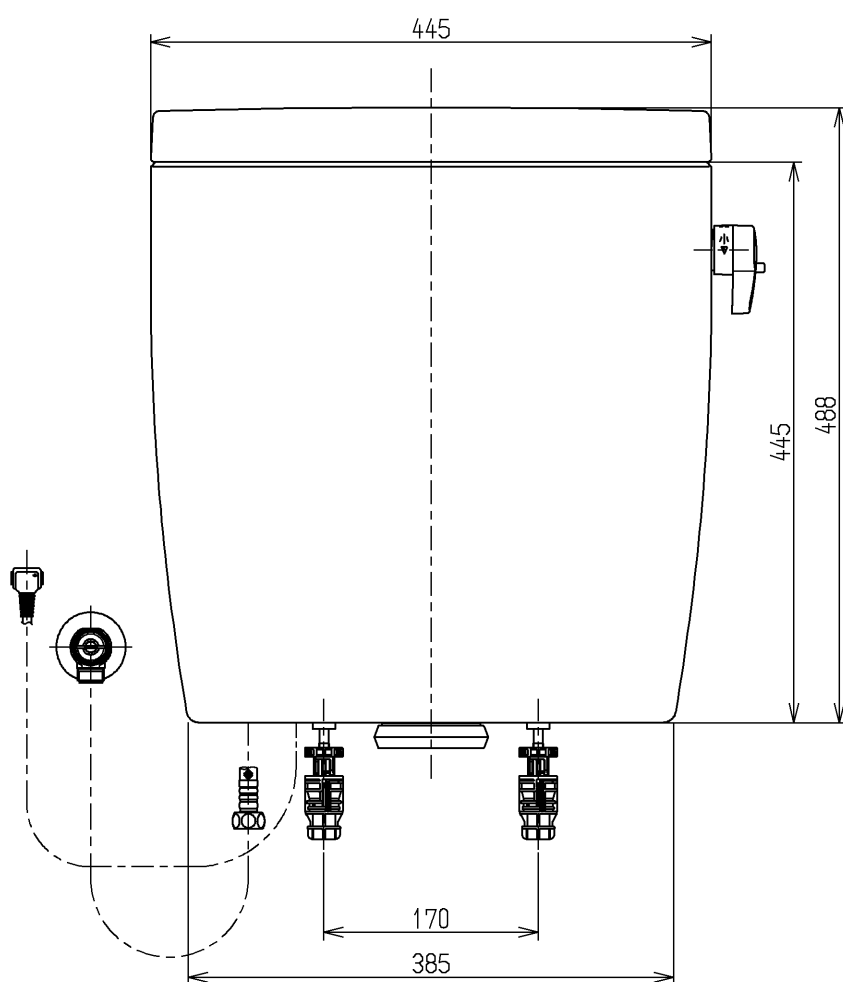

生産中止図面

2012/02

- <付属品>
 ボールタップ1式 × 1
 排水弁1式 × 1
 レバーハンドル1式 × 1
 取付金具1式 × 1
 止水栓1式 × 1

止水栓は床、壁共通使用可。

TOTO			単位 mm	名称 寒冷地用ヒーター付防露式 密結形ロータンク
製図 木村(晴)	検図	日付 吉雄 12.02.21	尺度 1:6	図番
備考				SH220BN