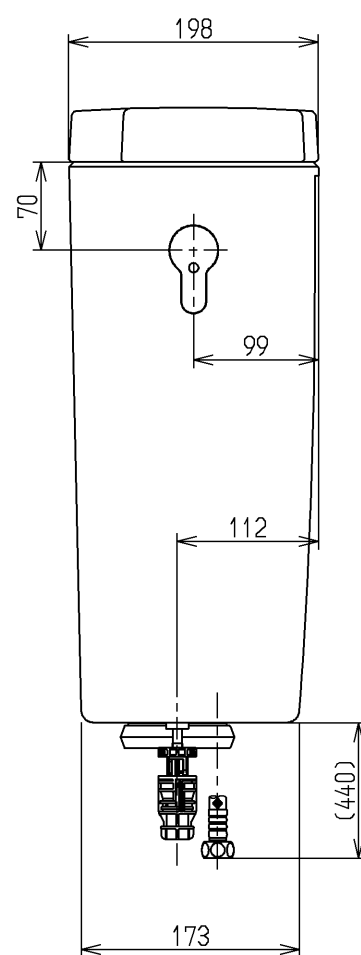

生産中止図面

2012/02

- <付属品>
 ボールタップ1式 × 1
 排水弁1式 × 1
 レバーハンドル1式 × 1
 取付金具1式 × 1
 止水栓1式 × 1

止水栓は床、壁共通使用可。

TOTO			単位 mm	名称 寒冷地用ヒーター付防露式 密結形ロータンク
製図 木村(晴)	検図	日付 吉雄 12.02.21	尺度 1:6	図番
備考				SH220BN