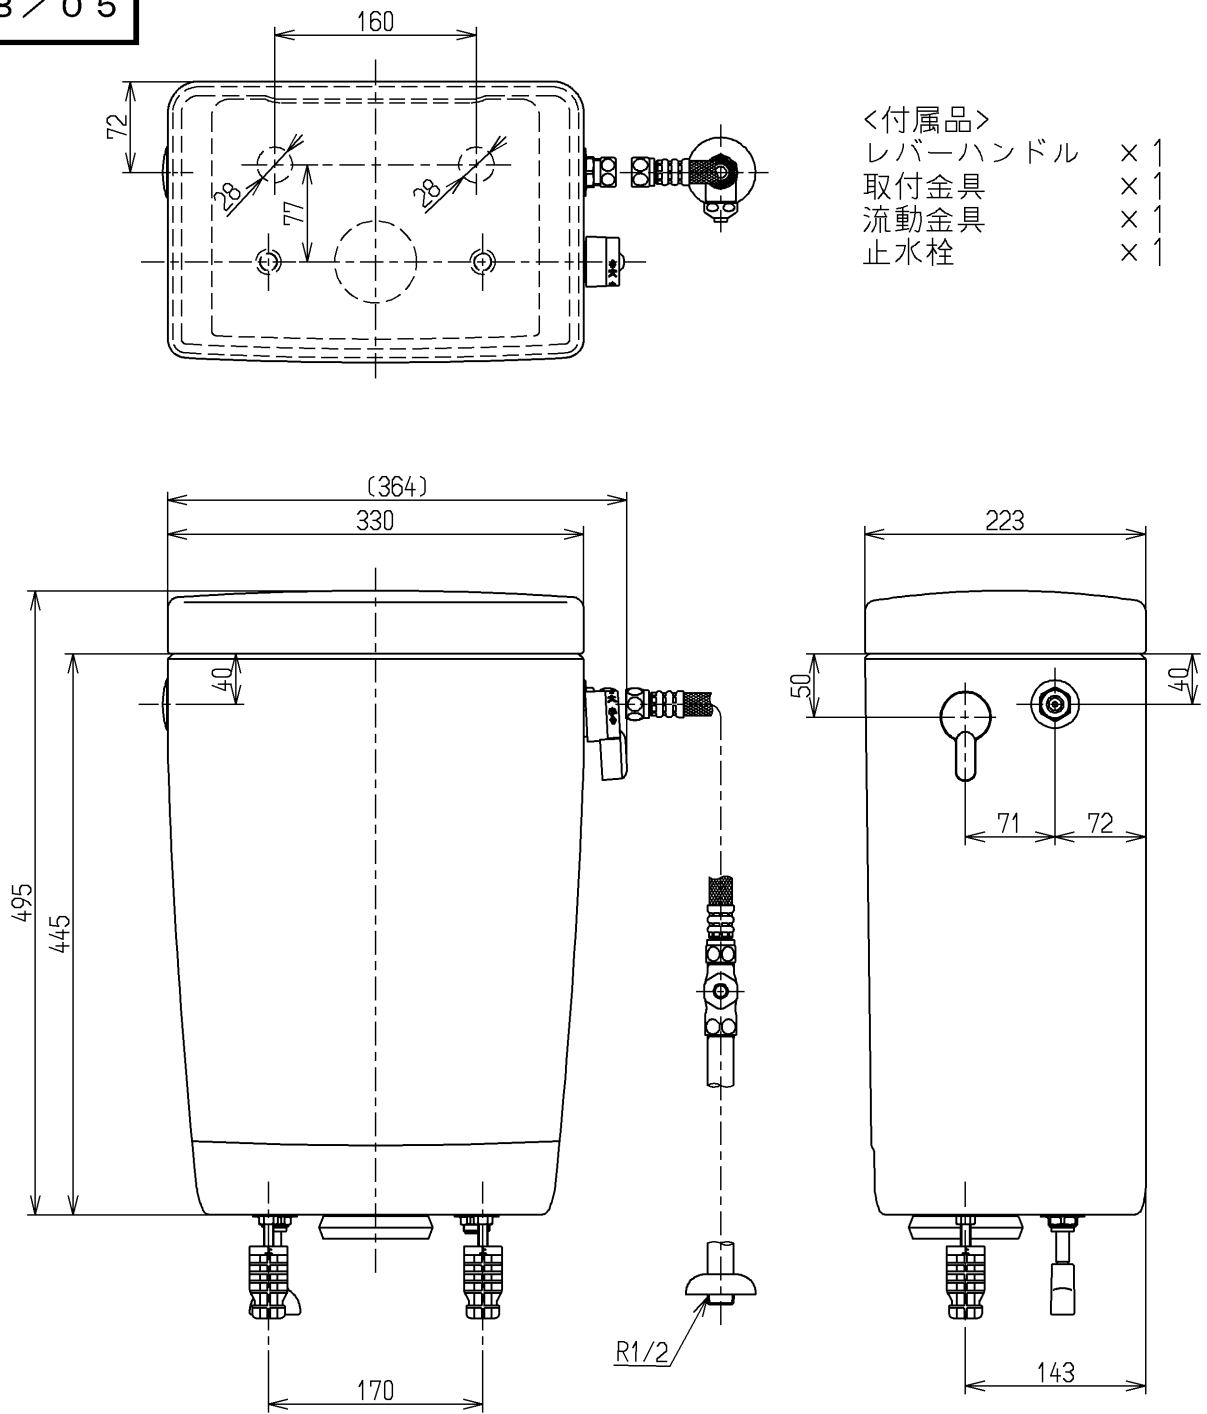

生産中止図面

2018/05

TOTO			単位 mm	名称
製図 植木	検図 米	日付 新川 18.05.14	尺度 1:6	密結タンク
備考 防露式、寒冷地流動用				図番 SS670BFCR