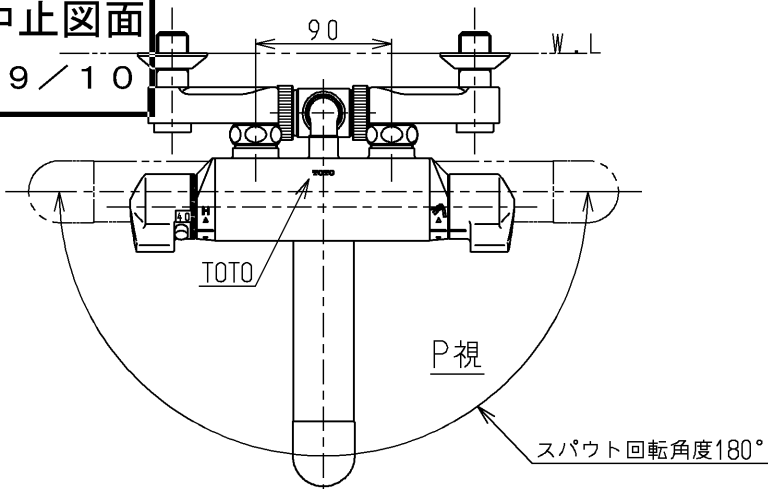

生産中止図面

1999/10

TOTO			単位 mm	名称 壁付サーモ13 (シャワーバス・クリック) (浴室) (JIS)
製図 桑木	検図 貝原	日付 飯田 99.07.29	尺度 1:5	図番
備考 逆止弁付				TMF40WFX