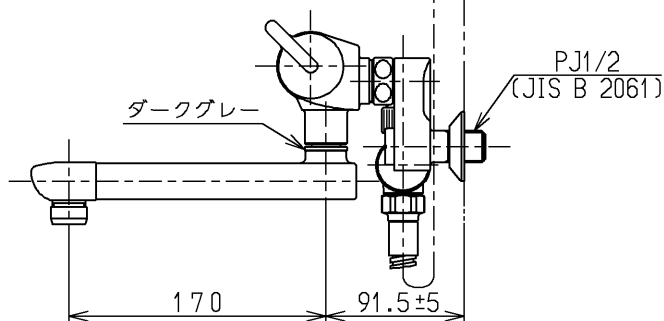

生産中止図面

1999/10

TOTO			単位 mm	名称 壁付サーモ13 (シャワーバス・クリック) (浴室) (JIS)
製図 桑木	検図 貝原	日付 飯田 99.07.29	尺度 1:5	図番
備考 逆止弁付				TMF40WFX