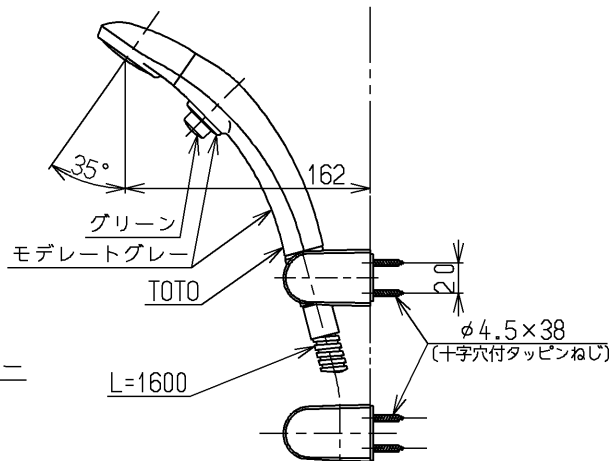

生産中止図面

1999/10

TOTO			単位 mm	名称 壁付サーモ13 (シャワーバス・クリック) (浴室) (JIS)
製図 桑木	検図 貝原	日付 飯田 99.07.29	尺度 1:5	図番
備考 逆止弁付				TMF40WFX