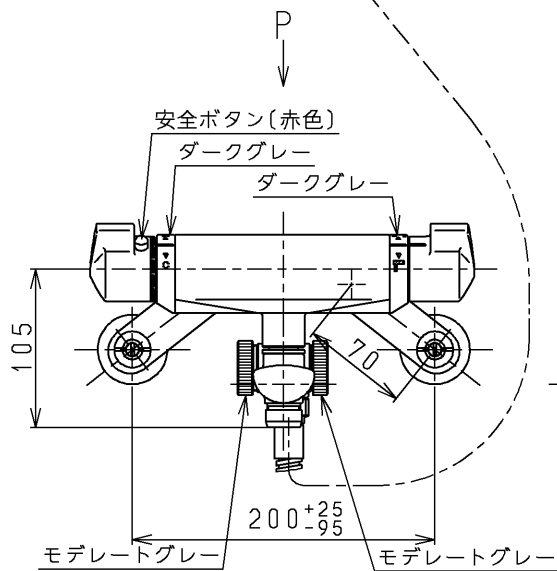

生産中止図面

1999/10

TOTO			単位 mm	名称 壁付サーモ13 (シャワーバス・クリック) (浴室) (JIS)
製図 桑木	検図 貝原	日付 飯田 99.07.29	尺度 1:5	図番
備考 逆止弁付				TMF40WFX