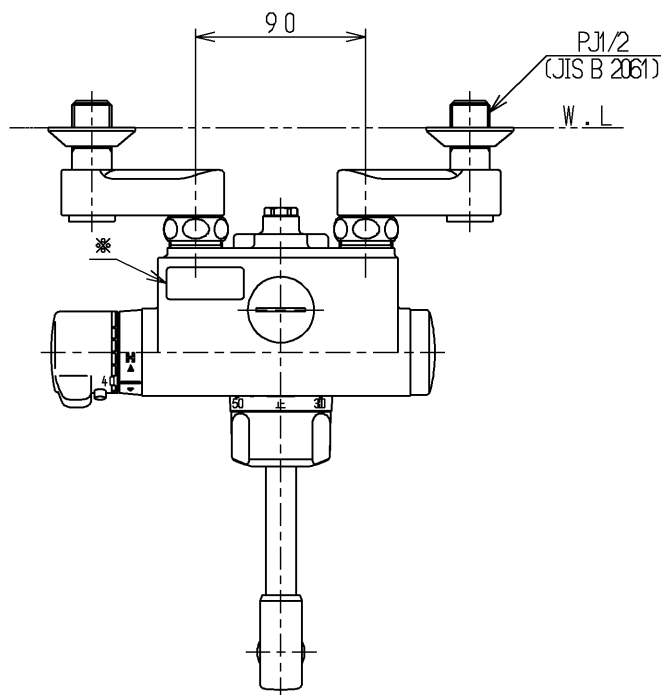

生産中止図面

2000/09

※印部詳細(1:1)
 120L以下の湯貯めの場合
 定量ハンドルを一旦☞印以上
 回してから設定してください。

TOTO			単位 mm	名称 壁付サーモ13 (定量) (浴室) (JIS)
製図 吉田	検図 安田	日付 梅本 00.09.22	尺度 1:4	図番
備考 逆止弁付				TMJ47AX