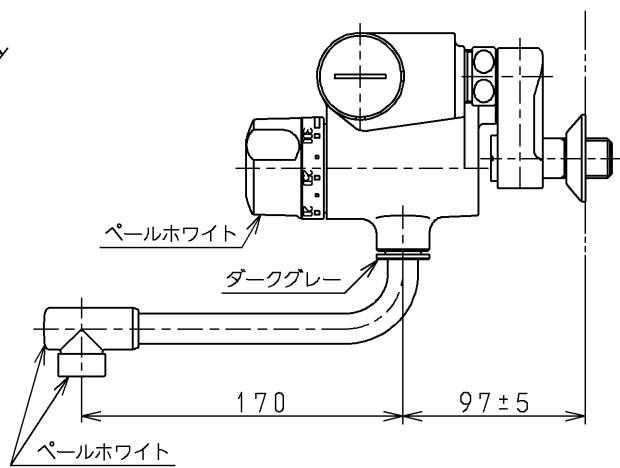

生産中止図面

2000/09

※印部詳細(1:1)
 120L以下の湯貯めの場合
 定量ハンドルを一旦☞印以上
 回してから設定してください。

TOTO			単位 mm	名称 壁付サーモ13 (定量) (浴室) (JIS)
製図 吉田	検図 安田	日付 梅本 00.09.22	尺度 1:4	図番
備考 逆止弁付				TMJ47AX