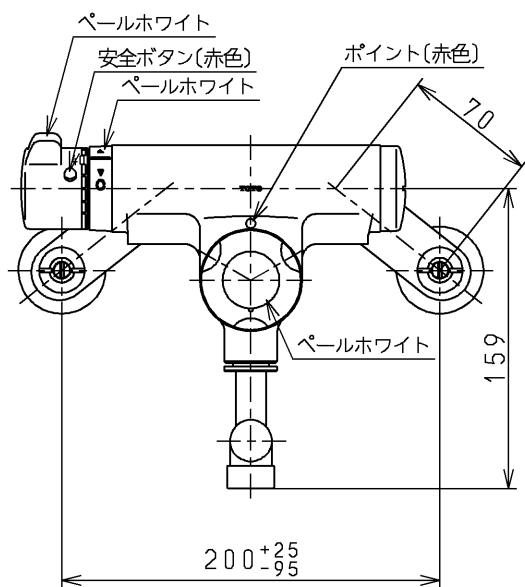

生産中止図面

2000/09

※印部詳細(1:1)
 120L以下の湯貯めの場合
 定量ハンドルを一旦☞印以上
 回してから設定してください。

TOTO			単位 mm	名称 壁付サーモ13 (定量) (浴室) (JIS)
製図 吉田	検図 安田	日付 梅本 00.09.22	尺度 1:4	図番
備考 逆止弁付				TMJ47AX