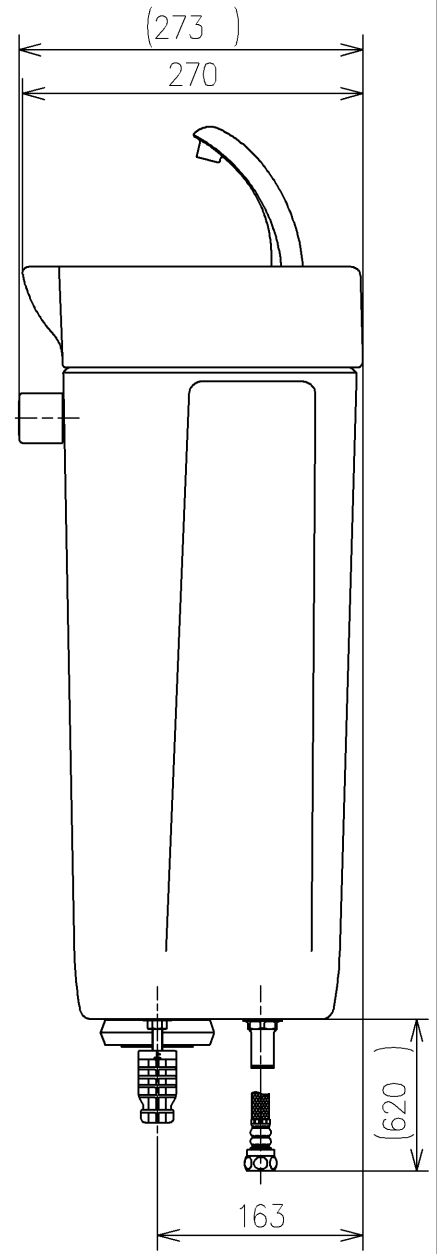

- <付属品>
- ロータンク手洗金具 ×1
  - アングル形止水栓13 ×1
  - ナットM8 ×2
  - パッキン ×1
  - 施工説明書 ×1
  - 取扱説明書 ×1
  - 説明書 ×1

止水栓は床、壁共通使用可

<b>TOTO</b>			単位 mm	名称
製図 米	検図 稲垣 新川	日付 19/03/25	尺度 1:6	手洗付密結タンク
備考 防露式				品番 SS511BABFS
				図番 SS511BABFS=D2
A4		ページNo . 1/1		(改)