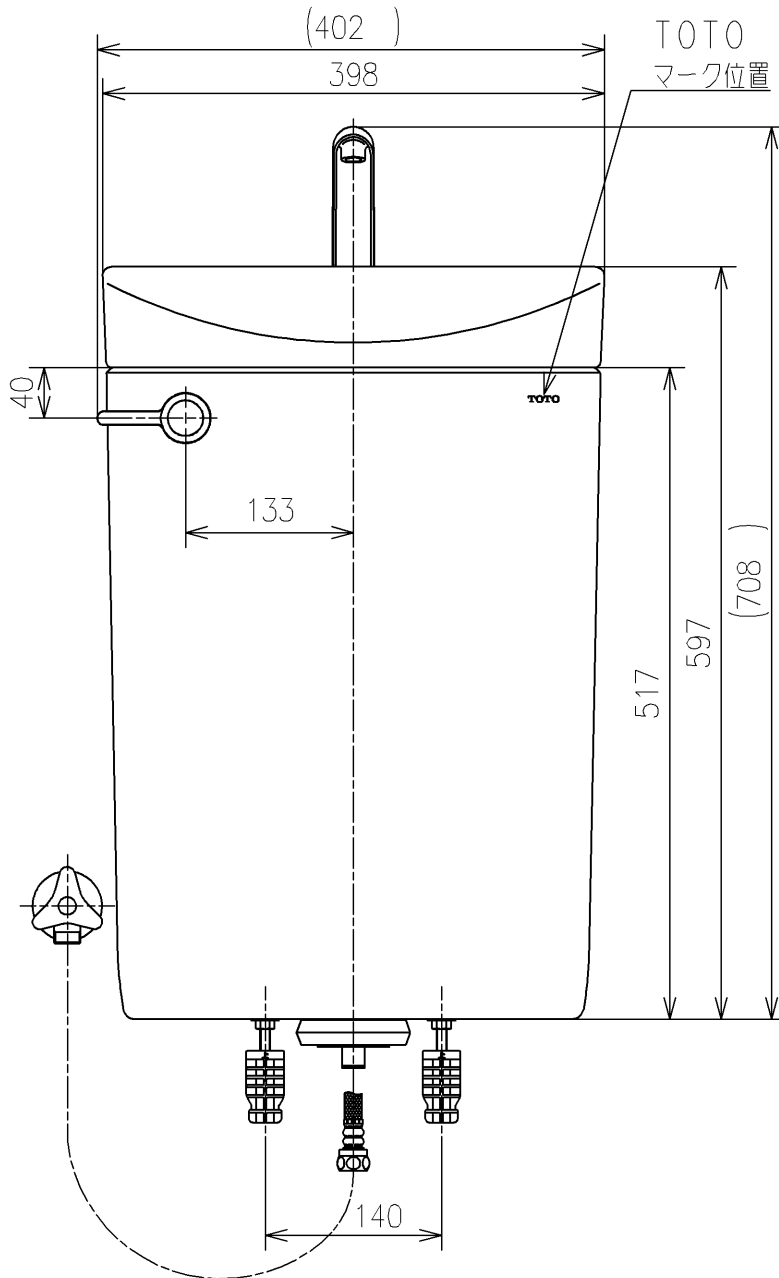

- <付属品>
- ロータンク手洗金具 ×1
  - アングル形止水栓13 ×1
  - ナットM8 ×2
  - パッキン ×1
  - 施工説明書 ×1
  - 取扱説明書 ×1
  - 説明書 ×1

止水栓は床、壁共通使用可

<b>TOTO</b>			単位 mm	名称
製図 米	検図 稲垣 新川	日付 19/03/25	尺度 1:6	手洗付密結タンク
備考 防露式				品番 SS511BABFS
				図番 SS511BABFS=D2
A4		ページNo . 1/1		(改)