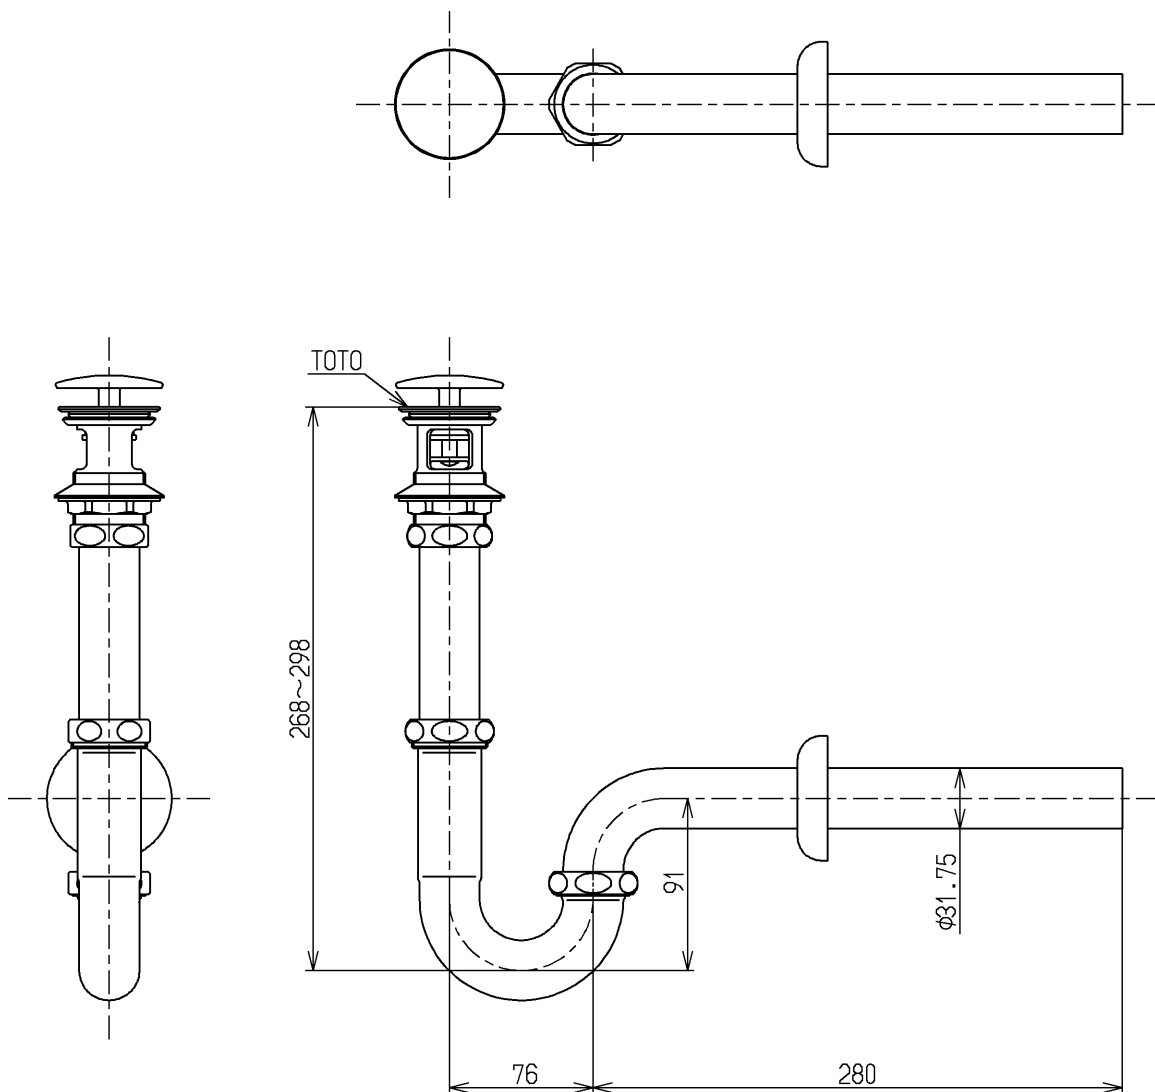

生産中止図面

2022/08

<b>TOTO</b>			単位 mm	名称 壁排水金具
製図 小(都) 林)	検図 中(知) 野)	藤村	日付 17.02.09	尺度 1:4
備考				図番 T6PM1