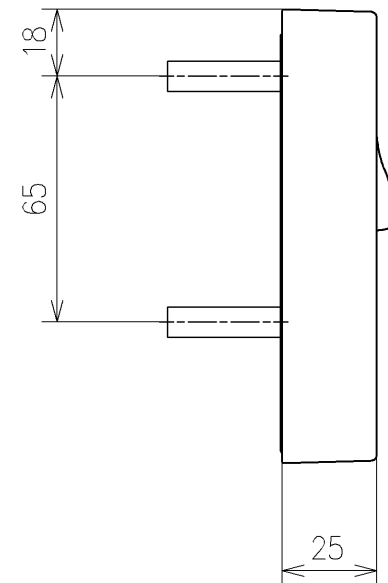

\*定格:AC100V-311W 50/60Hz  
 \*1ページ目のリモコンはイメージ図です。  
 \*配置と表示内容の詳細は2ページ目を参照ください。

<b>TOTO</b>			単位 mm	名称 ウォシュレットPS
製図 宇田川	検図 庭野祥 川俣淳	日付 21-01-29	尺度 1:5	品番 TCF5524ADP
備考 PS2An 洗浄脱臭暖房便座 擬音装置付き 便心たなし 本体着脱部金属製				図番/バージョン -
A3		ページNo .	1/1	(改)

アンカーブラク (3本)  
ねじ長 φ4×30 (3本)

アンカーブラク (2本)  
ねじ長 φ4×30 (2本)

リモコン詳細図

<b>TOTO</b>			単位 mm	名称 ウォシュレットPS
製図 宇田川	検図 庭野祥 川俣淳	日付 21-01-29	尺度 1:2	品番 TCF5524ADP
備考				図番レビジョン -
A3				ページNo . 1/1 (改)