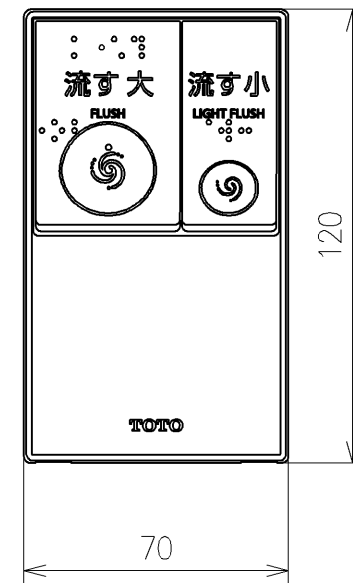

\*定格:AC100V-311W 50/60Hz  
 \*1ページ目のリモコンはイメージ図です。  
 \*配置と表示内容の詳細は2ページ目を参照ください。

<b>TOTO</b>			単位 mm	名称 ウォシュレットPS
製図 宇田川	検図 庭野祥 川俣淳	日付 21-01-29	尺度 1:5	品番 TCF5524ADP
備考 PS2An 洗浄脱臭暖房便座 擬音装置付き 便心たなし 本体着脱部金属製				図番/バージョン -
A3		ページNo .	1/1	(改)

アンカーブラク (3本)  
ねじ長 φ4×30 (3本)

アンカーブラク (2本)  
ねじ長 φ4×30 (2本)

リモコン詳細図

<b>TOTO</b>			単位 mm	名称 ウォシュレットPS
製図 宇田川	検図 庭野祥 川俣淳	日付 21-01-29	尺度 1:2	品番 TCF5524ADP
備考				図番レビジョン -
A3				ページNo . 1/1 (改)