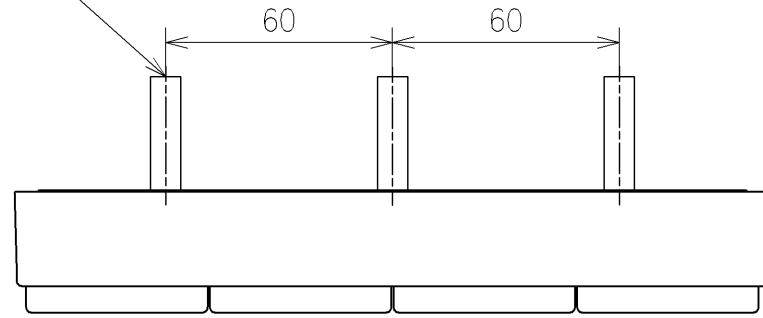

\*定格:AC100V-311W 50/60Hz  
 \*1ページ目のリモコンはイメージ図です。  
 \*配置と表示内容の詳細は2ページ目を参照ください。

<b>TOTO</b>			単位 mm	名称 ウォシュレットPS
製図 宇田川	検図 庭野祥 川俣淳	日付 21-01-29	尺度 1:5	品番 TCF5524ADP
備考 PS2An 洗浄脱臭暖房便座 擬音装置付き 便心たなし 本体着脱部金属製				図番/バージョン -
A3		ページNo .	1/1	(改)

アンカーブラク (3本)  
ねじ長 φ4×30 (3本)

アンカーブラク (2本)  
ねじ長 φ4×30 (2本)

リモコン詳細図

<b>TOTO</b>			単位 mm	名称 ウォシュレットPS
製図 宇田川	検図 庭野祥 川俣淳	日付 21-01-29	尺度 1:2	品番 TCF5524ADP
備考				図番レビジョン -
A3				ページNo . 1/1 (改)