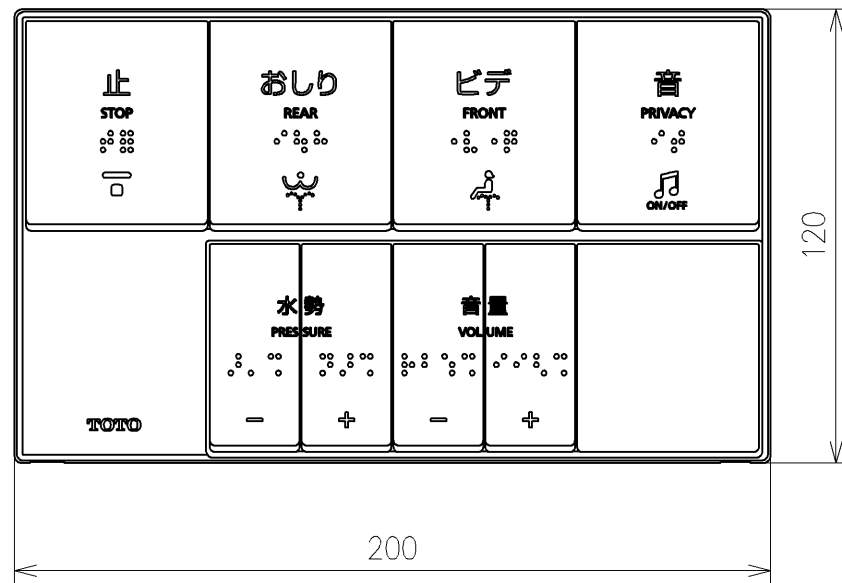

\*定格:AC100V-311W 50/60Hz  
 \*1ページ目のリモコンはイメージ図です。  
 \*配置と表示内容の詳細は2ページ目を参照ください。

<b>TOTO</b>			単位 mm	名称 ウォシュレットPS
製図 宇田川	検図 庭野祥 川俣淳	日付 21-01-29	尺度 1:5	品番 TCF5524ADP
備考 PS2An 洗浄脱臭暖房便座 擬音装置付き 便心たなし 本体着脱部金属製				図番/バージョン -
A3		ページNo .	1/1	(改)

アンカーブラク (3本)  
ねじ長 φ4×30 (3本)

アンカーブラク (2本)  
ねじ長 φ4×30 (2本)

リモコン詳細図

<b>TOTO</b>			単位 mm	名称 ウォシュレットPS
製図 宇田川	検図 庭野祥 川俣淳	日付 21-01-29	尺度 1:2	品番 TCF5524ADP
備考				図番レビジョン -
A3				ページNo . 1/1 (改)