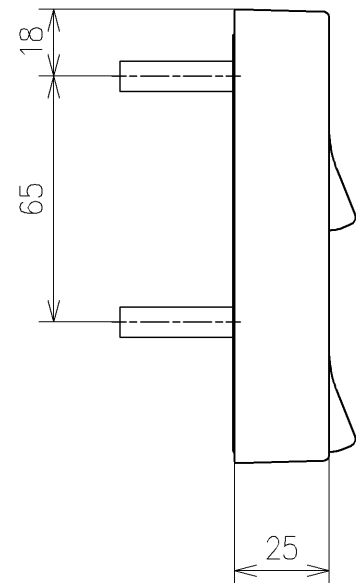

\*定格:AC100V-311W 50/60Hz  
 \*1ページ目のリモコンはイメージ図です。  
 \*配置と表示内容の詳細は2ページ目を参照ください。

<b>TOTO</b>			単位 mm	名称 ウォシュレットPS
製図 宇田川	検図 庭野祥 川俣淳	日付 21-01-29	尺度 1:5	品番 TCF5524ADP
備考 PS2An 洗浄脱臭暖房便座 擬音装置付き 便心たなし 本体着脱部金属製				図番/バージョン -
A3		ページNo .	1/1	(改)

アンカーブラク (3本)  
ねじ長 φ4×30 (3本)

アンカーブラク (2本)  
ねじ長 φ4×30 (2本)

リモコン詳細図

<b>TOTO</b>			単位 mm	名称 ウォシュレットPS
製図 宇田川	検図 庭野祥 川俣淳	日付 21-01-29	尺度 1:2	品番 TCF5524ADP
備考				図番レビジョン -
A3				ページNo . 1/1 (改)