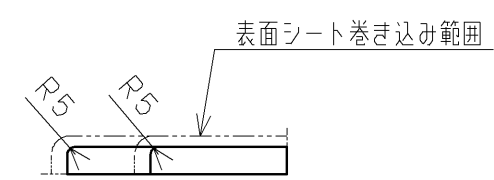

品番	表面色
UGKY12L#NW1	ホワイト
UGKY12L#EL	ライトウッドN
UGKY12L#MW	ダークブラウン
UGKY12L#ML	ミルベージュ

20.02廃番

- ・材質：中質繊維板（MDF）+両面シート貼り
- ・裏面色：ホワイト

<b>TOTO</b>		第三角法	単位 mm	名称 カウンターセットL 680
製図 谷口明	検図 廣田	日付 19.12.02	尺度 1:5	品番 UGKY12L#*
備考				図番