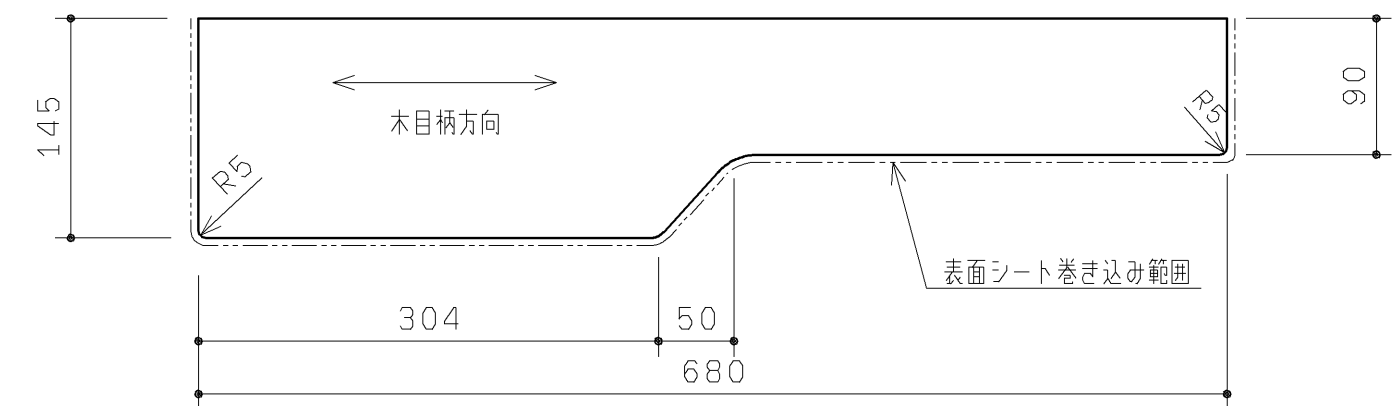

品番	表面色
UGKY12L#NW1	ホワイト
UGKY12L#EL	ライトウッドN
UGKY12L#MW	ダークブラウン
UGKY12L#ML	ミルベージュ

20.02廃番

- ・材質：中質繊維板（MDF）+両面シート貼り
- ・裏面色：ホワイト

<b>TOTO</b>		第三角法	単位 mm	名称 カウンターセットL 680
製図 谷口明	検図 廣田	日付 19.12.02	尺度 1:5	品番 UGKY12L#*
備考				図番